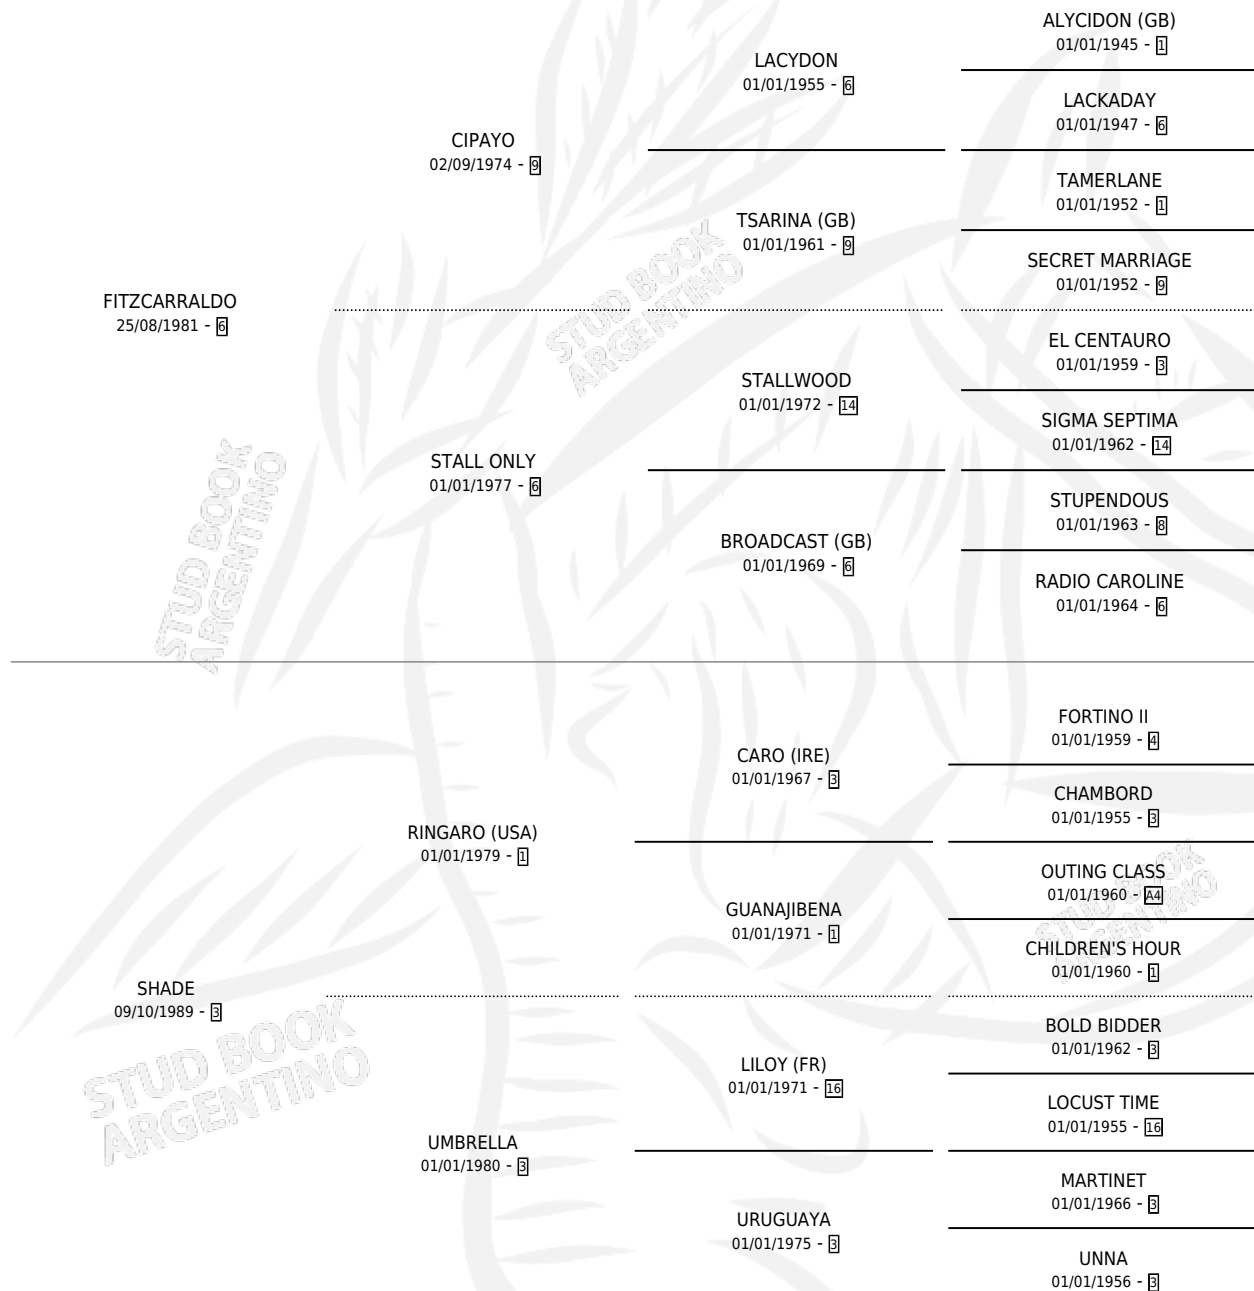

MARQUES FITZ

por FITZCARRALDO y SHADE por RINGARO (USA)

Argentina · Macho · Zaino · SP · 07/11/1998
Familia 3-d · Volumen 36

ESTADO

TIPIFICACIÓN SANGUÍNEA	✓
TIPIFICACIÓN POR ADN	X
PASAPORTE	X
IDENTIFICACIÓN POR MICROCHIP	X
REPRODUCTOR	X

Lugar de nacimiento: Firmamento

Criador: Firmamento

PEDIGREE

CAMPAÑA

Solo carreras oficiales de Argentina

POR EDAD

EDAD	CC	1°	2°	3°	4°	5°	NP	CLC	CLG	CLCG1	CLGG1	IMPORTE	GANANCIA / CC
3 AÑOS	3	1	0	0	0	0	2	0	0	0	0	\$5,565	\$1,855
4 AÑOS	1	0	0	1	0	0	0	0	0	0	0	\$550	\$550
TOTALES	4	1	0	1	0	0	2	0	0	0	0	\$6,115	\$1,529
%		25.0%	0.0%	25.0%	0.0%	0.0%	50.0%	0.0%	0.0%	0.0%	0.0%		