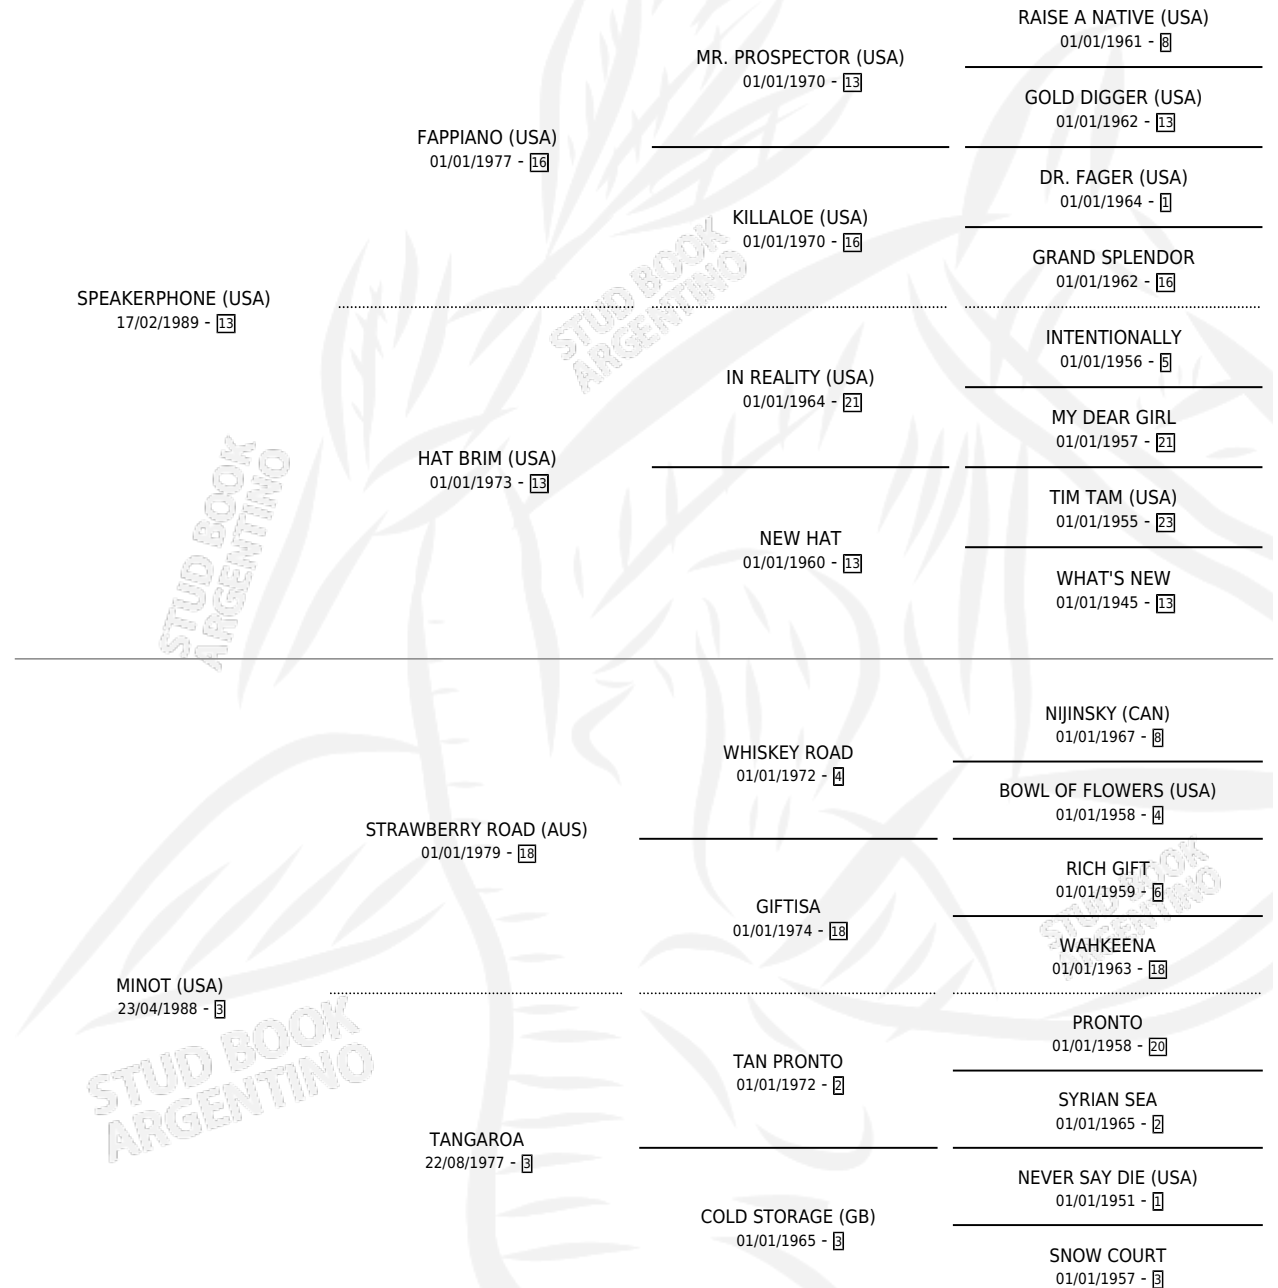

NOT PHONE

por **SPEAKERPHONE (USA)** y **MINOT (USA)** por **STRAWBERRY ROAD (AUS)**

Argentina · Macho · Zaino · SP · 11/11/1998
Familia 3-m · Volumen 36

ESTADO

TIPIFICACIÓN SANGUÍNEA	✓
TIPIFICACIÓN POR ADN	X
PASAPORTE	X
IDENTIFICACIÓN POR MICROCHIP	X
REPRODUCTOR	X

Lugar de nacimiento: Firmamento

Criador: Firmamento

PEDIGREE

EXPORTACIÓN / IMPORTACIÓN

FECHA	MOVIMIENTO	PAÍS
17/12/2001	EXPORTADO	ESTADOS UNIDOS

~

CAMPAÑA

Solo carreras oficiales de Argentina