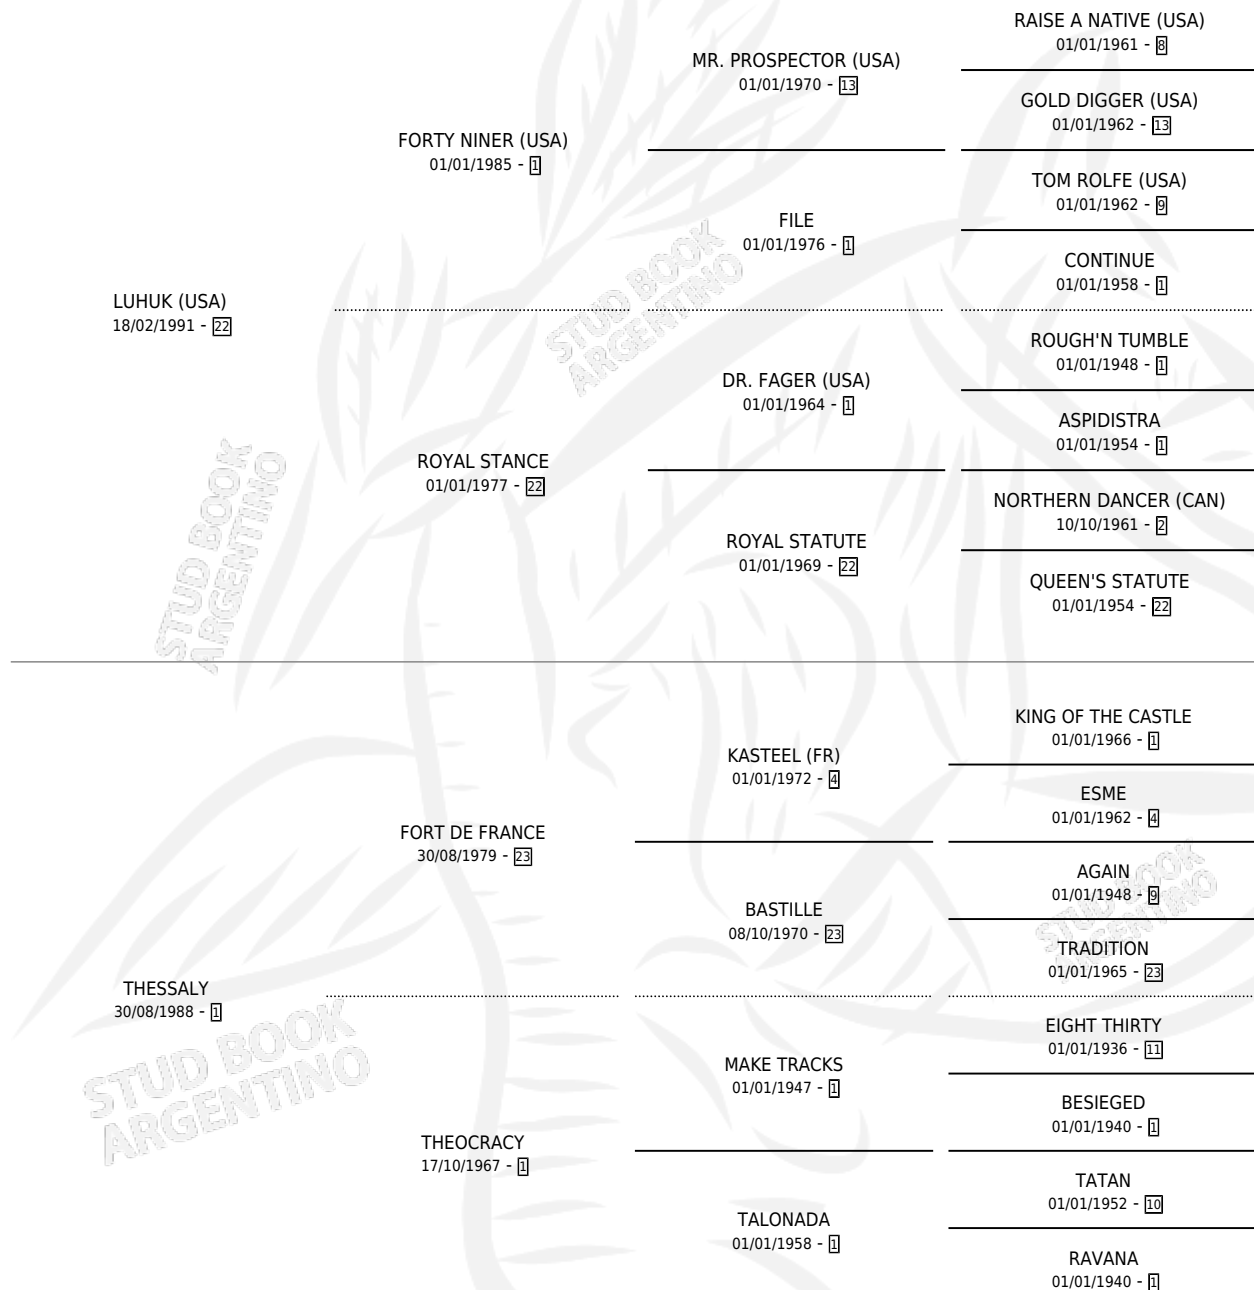

AWE INSPIRING

por LUHUK (USA) y THESSALY por FORT DE FRANCE

Argentina · Macho · Alazan · SP · 05/11/1998
Familia 1-w · Volumen 36

ESTADO

TIPIFICACIÓN SANGUÍNEA	X
TIPIFICACIÓN POR ADN	X
PASAPORTE	X
IDENTIFICACIÓN POR MICROCHIP	X
REPRODUCTOR	X

Lugar de nacimiento: Los Miraflores

Criador: La Quebrada

PEDIGREE

AWE INSPIRING

Datos oficiales del Stud Book Argentino

Documento generado el 04/05/2026

studbook.org.ar