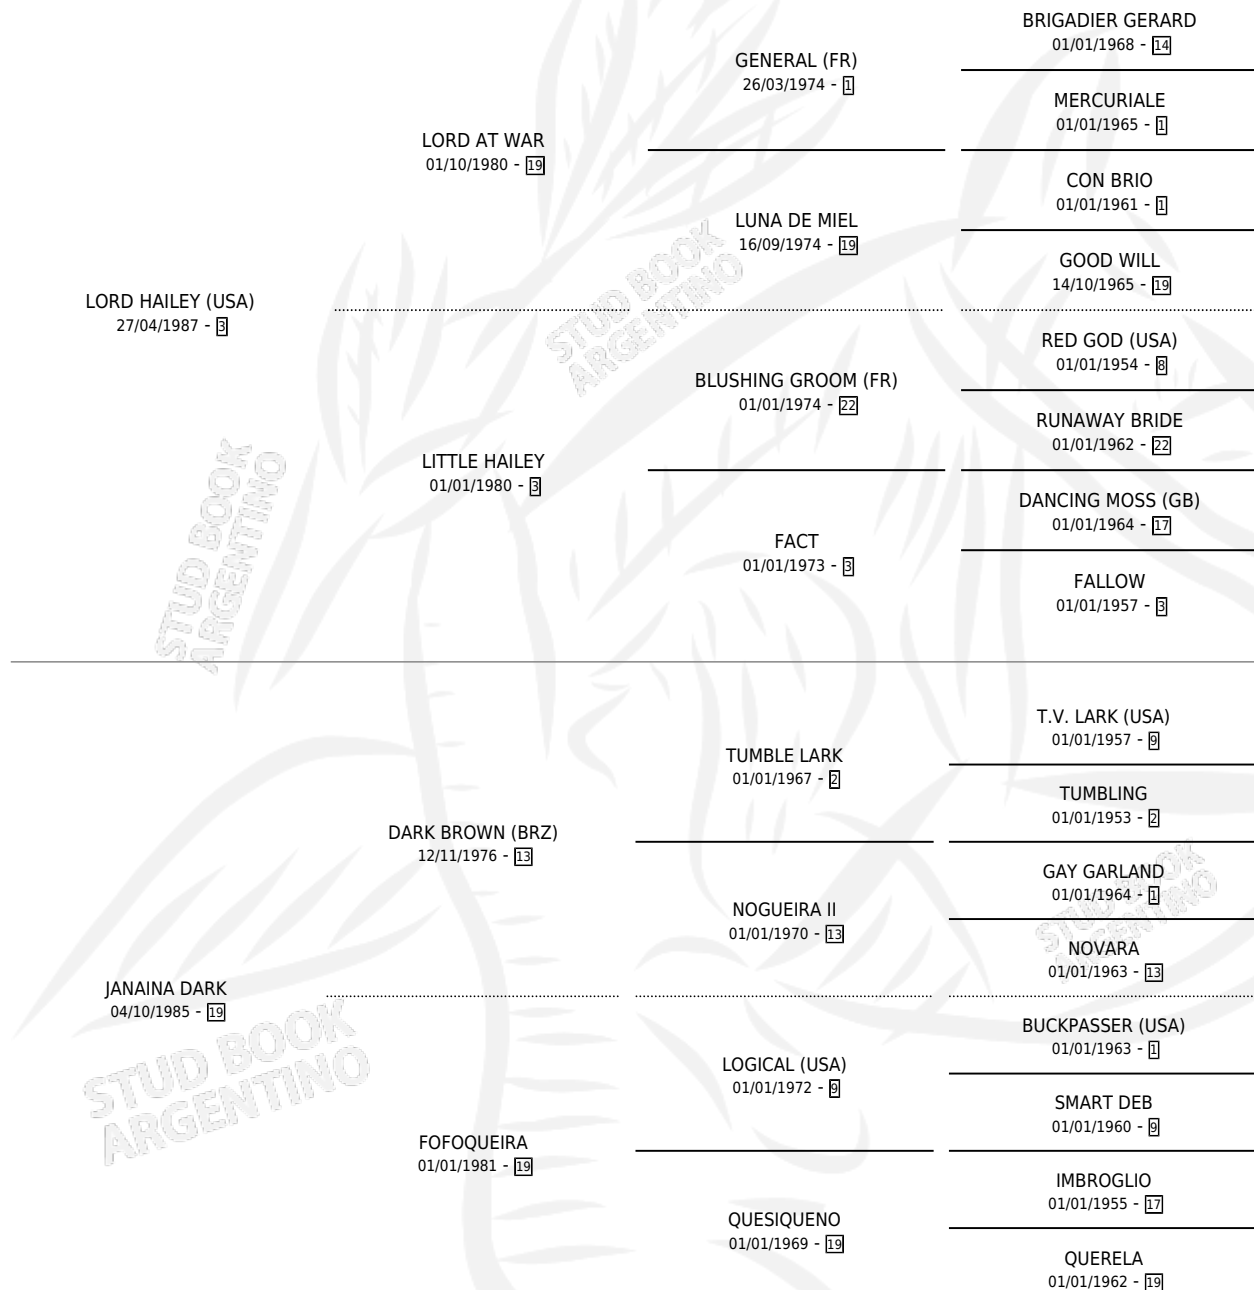

Lugar de nacimiento: Los Prados
Criador: Los Prados

~

HIJOS

	MACHOS	HEMBRAS
38 NACIERON	20	18
11 CORRIERON	8	3
5 GANARON	3	2

0	0	0
GANADORES CL	GANADORES GR	GANADORES G1

PEDIGREE

CAMPAÑA

Solo carreras oficiales de Argentina