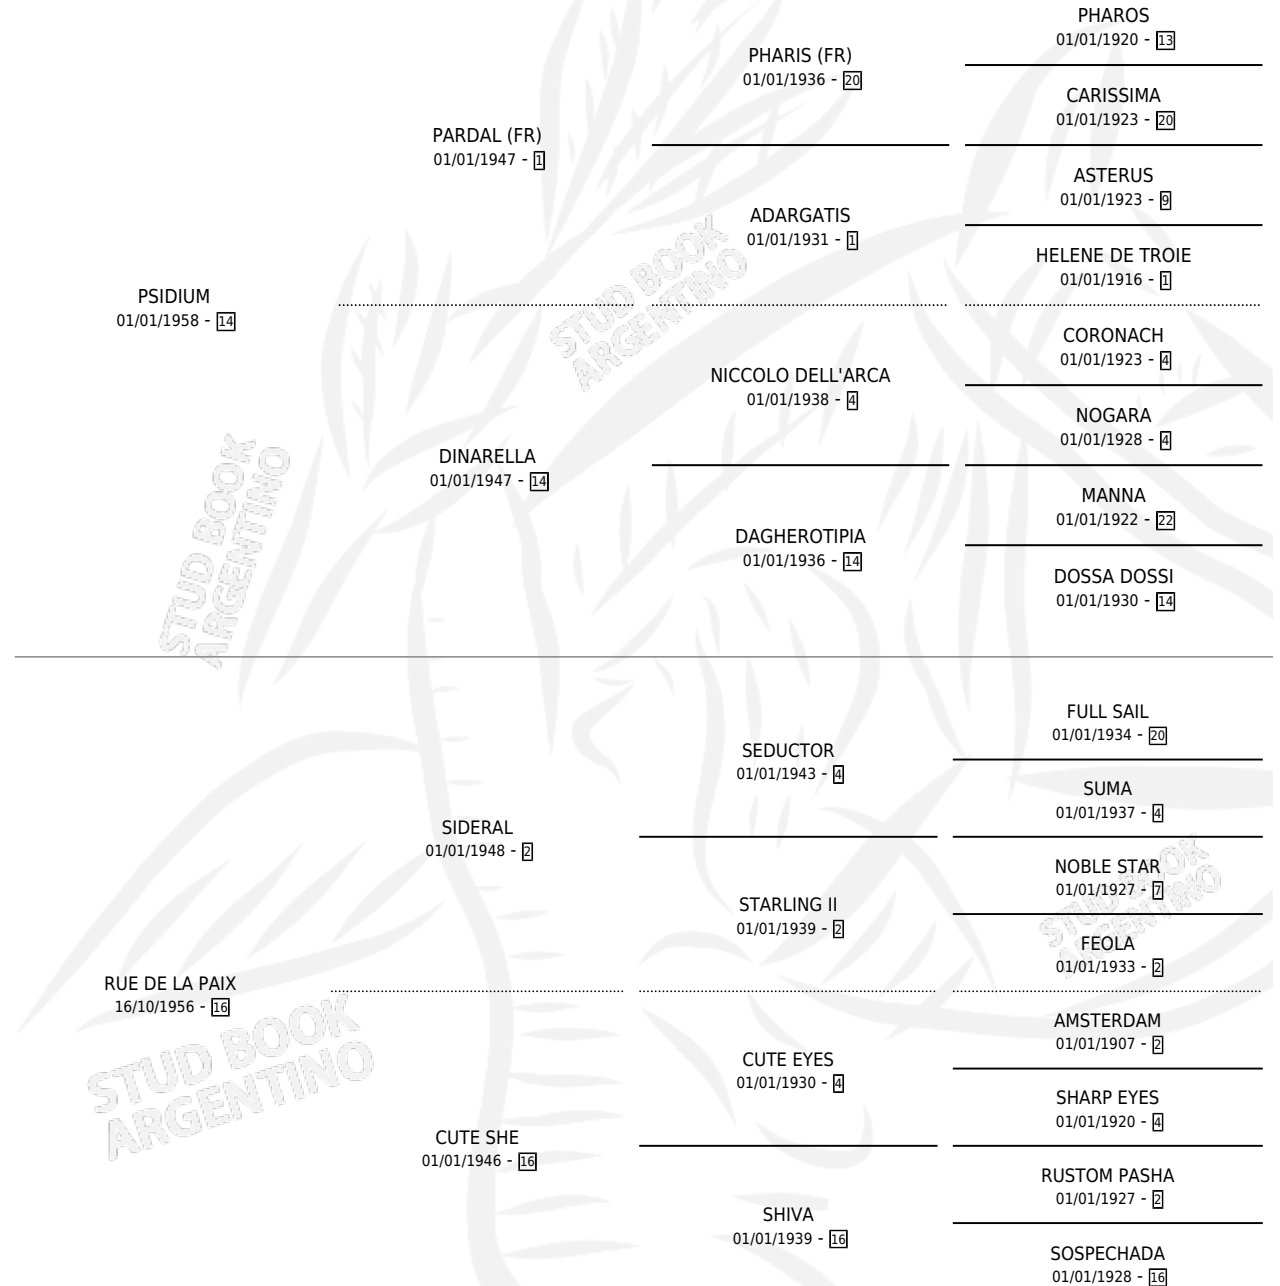

LOUVRE

por PSIDIUM y RUE DE LA PAIX por SIDERAL

Argentina · Macho · Alazan · SP · 23/09/1973
Familia 16-e · Volumen 28

ESTADO

TIPIFICACIÓN SANGUÍNEA	X
TIPIFICACIÓN POR ADN	X
PASAPORTE	X
IDENTIFICACIÓN POR MICROCHIP	X
REPRODUCTOR	X

Lugar de nacimiento: Campo particular

Criador: Sin dato

PEDIGREE

CAMPAÑA

Solo carreras oficiales de Argentina

POR EDAD

EDAD	CC	1°	2°	3°	4°	5°	NP	CLC	CLG	CLCG1	CLGG1	IMPORTE	GANANCIA / CC
4 AÑOS	1	1	0	0	0	0	0	0	0	0	0	\$0	\$0
TOTALES	1	1	0	0	0	0	0	0	0	0	0	\$0	\$0
%		100%	0.0%	0.0%	0.0%	0.0%	0.0%	0.0%	0.0%	0.0%	0.0%		