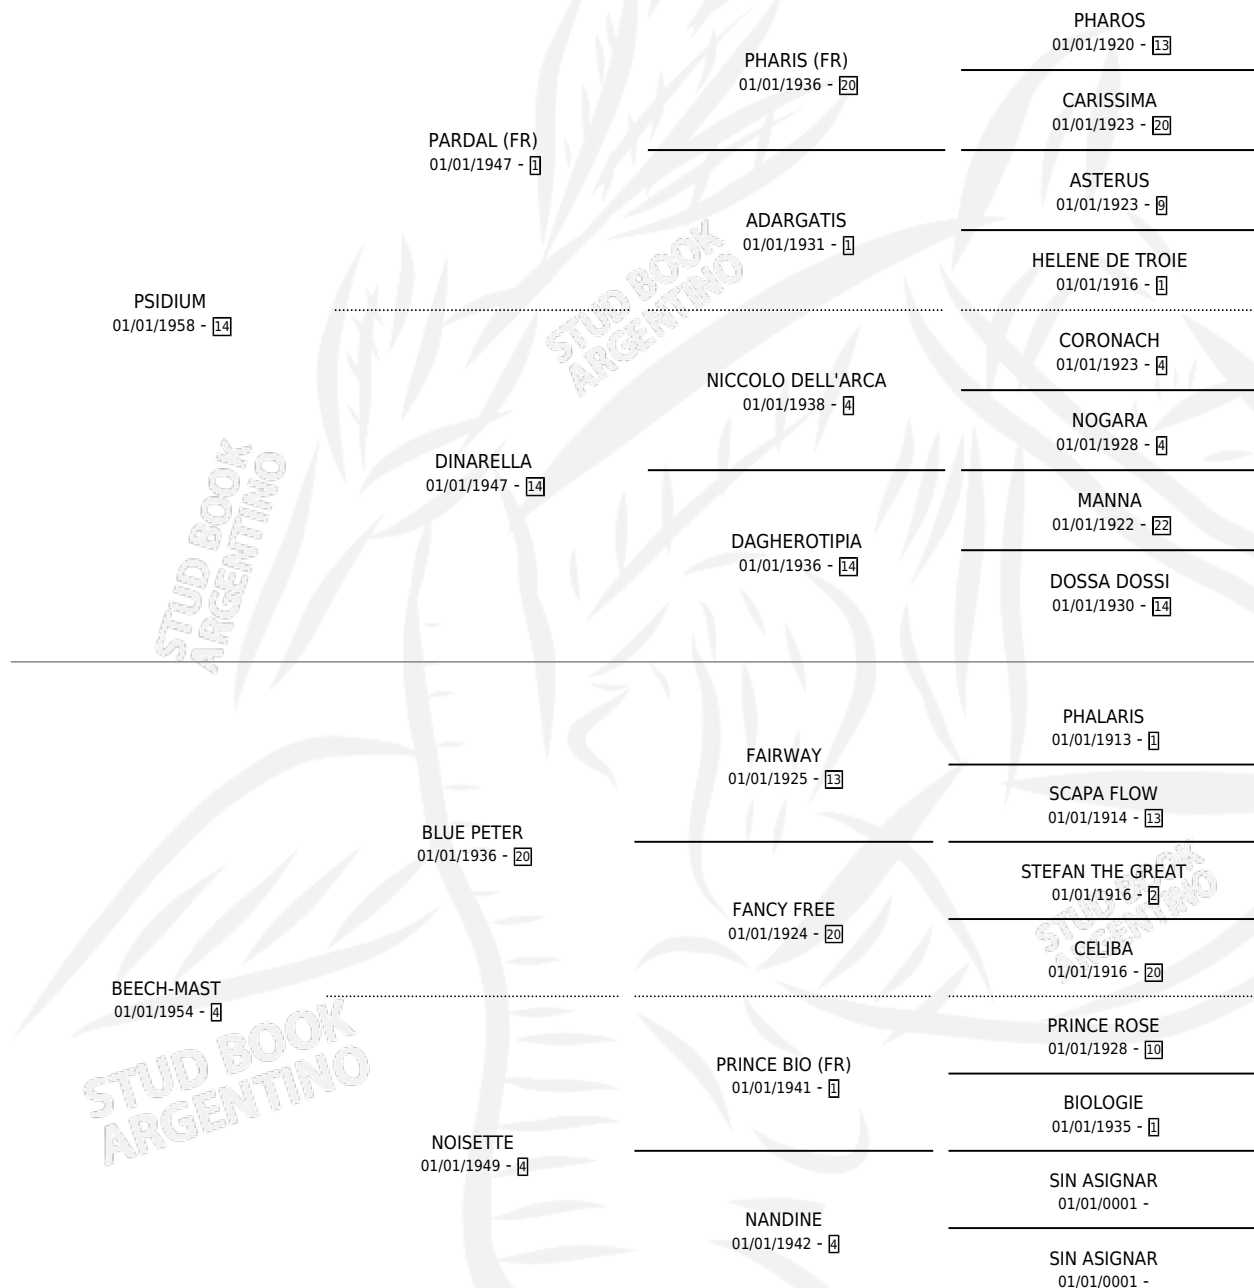

FALAISE

por PSIDIUM y BEECH-MAST por BLUE PETER

Argentina · Hembra · Zaino · SP · 01/01/1973
Familia 4-h · Volumen 28

ESTADO

TIPIFICACIÓN SANGUÍNEA	X
TIPIFICACIÓN POR ADN	X
PASAPORTE	X
IDENTIFICACIÓN POR MICROCHIP	X
REPRODUCTOR	✓

Lugar de nacimiento: Campo particular

Criador: Louzao Angel Enrique y Louzao Luis Alejandro

~

HIJOS

	MACHOS	HEMBRAS
6 NACIERON	2	4
3 CORRIERON	2	1
1 GANARON	0	1
0 GANADORES CL	0 GANADORES GR	0 GANADORES G1

PEDIGREE