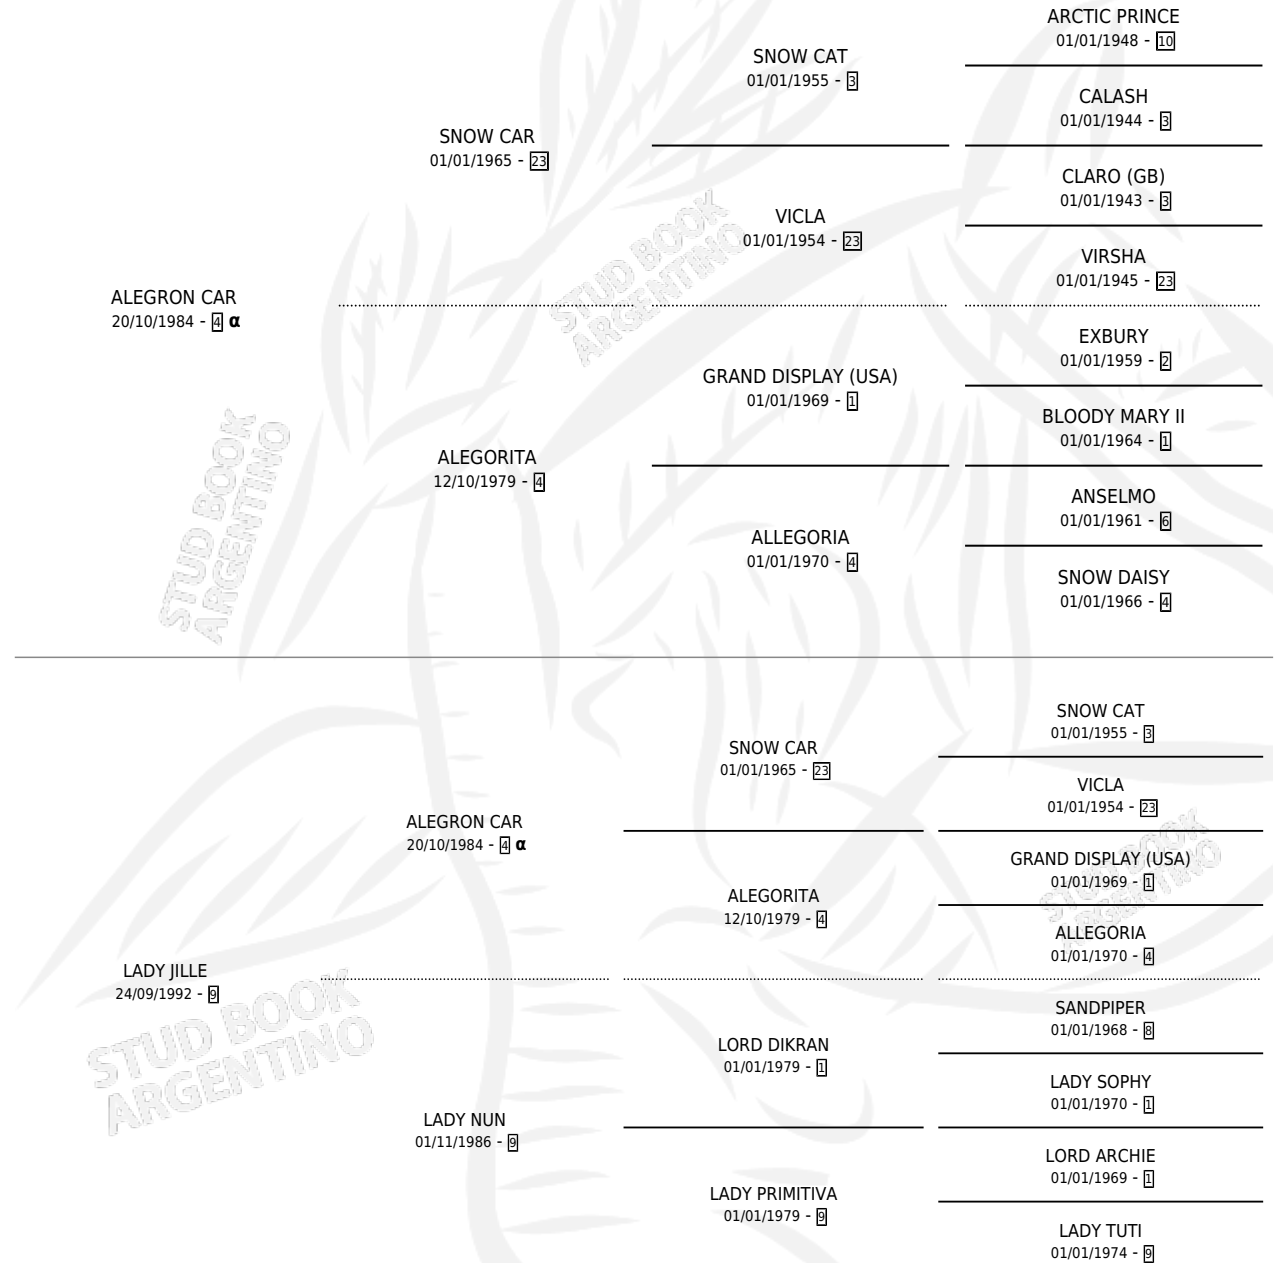

LORD PRIMITIVO

por ALEGRON CAR y LADY JILLE por ALEGRON CAR

Argentina · Macho · Zaino Doradillo · SP · 14/11/1998
Familia 9-f · Volumen 36

ESTADO

TIPIFICACIÓN SANGUÍNEA	X
TIPIFICACIÓN POR ADN	X
PASAPORTE	X
IDENTIFICACIÓN POR MICROCHIP	X
REPRODUCTOR	X

Lugar de nacimiento: La Fortuna

Criador: Sin dato

PEDIGREE

INBREEDING : α

LORD PRIMITIVO

Datos oficiales del Stud Book Argentino

Documento generado el 06/05/2026

studbook.org.ar