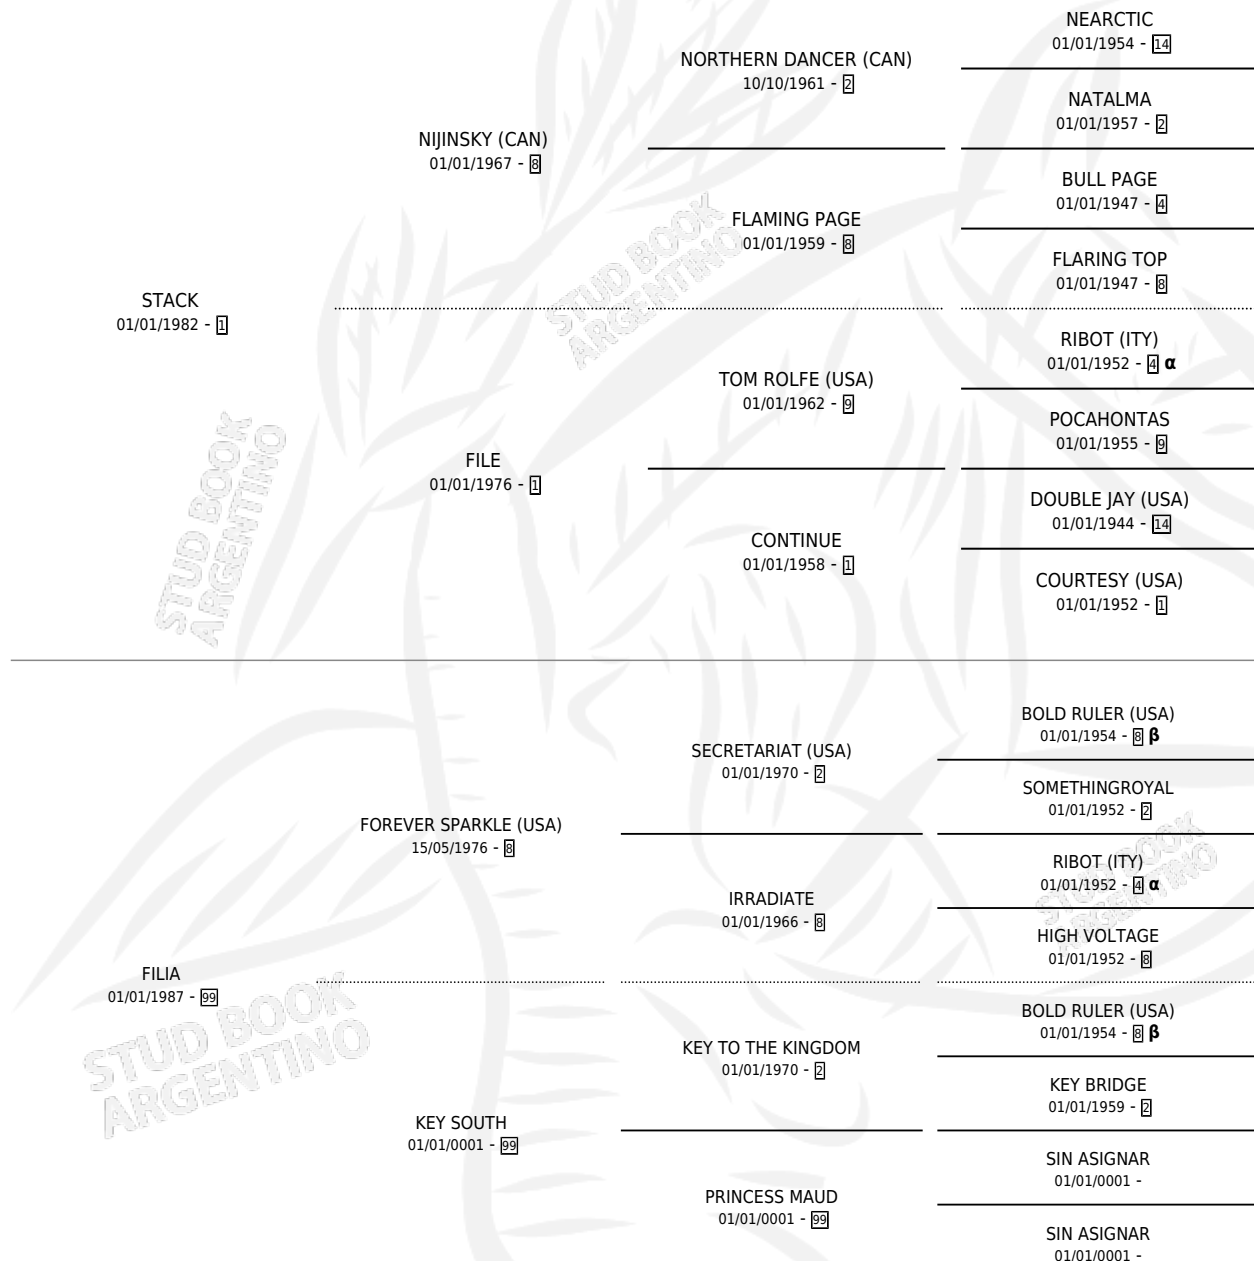

PLATANAL (USA)

por **STACK** y **FILIA** por **FOREVER SPARKLE (USA)**

Estados Unidos · Macho · Alazan Tostado · SP ·
16/03/1995
Familia 99 · Volumen web

ESTADO

TIPIFICACIÓN SANGUÍNEA	X
TIPIFICACIÓN POR ADN	X
PASAPORTE	X
IDENTIFICACIÓN POR MICROCHIP	X
REPRODUCTOR	X

Lugar de nacimiento: Estados Unidos

Criador: Extranjero

PEDIGREE

INBREEDING : α, β

EXPORTACIÓN / IMPORTACIÓN

FECHA	MOVIMIENTO	PAÍS
14/12/1998	EXPORTADO	PERU
10/12/1998	IMPORTADO	PERU

~

CAMPAÑA

Solo carreras oficiales de Argentina

POR EDAD

EDAD	CC	1°	2°	3°	4°	5°	NP	CLC	CLG	CLCG1	CLGG1	IMPORTE	GANANCIA / CC
4 AÑOS	1	0	0	0	0	0	1	1	0	1	0	\$0	\$0
TOTALES	1	0	0	0	0	0	1	1	0	1	0	\$0	\$0
%		0.0%	0.0%	0.0%	0.0%	0.0%	100%	100%	0.0%	100%	0.0%		