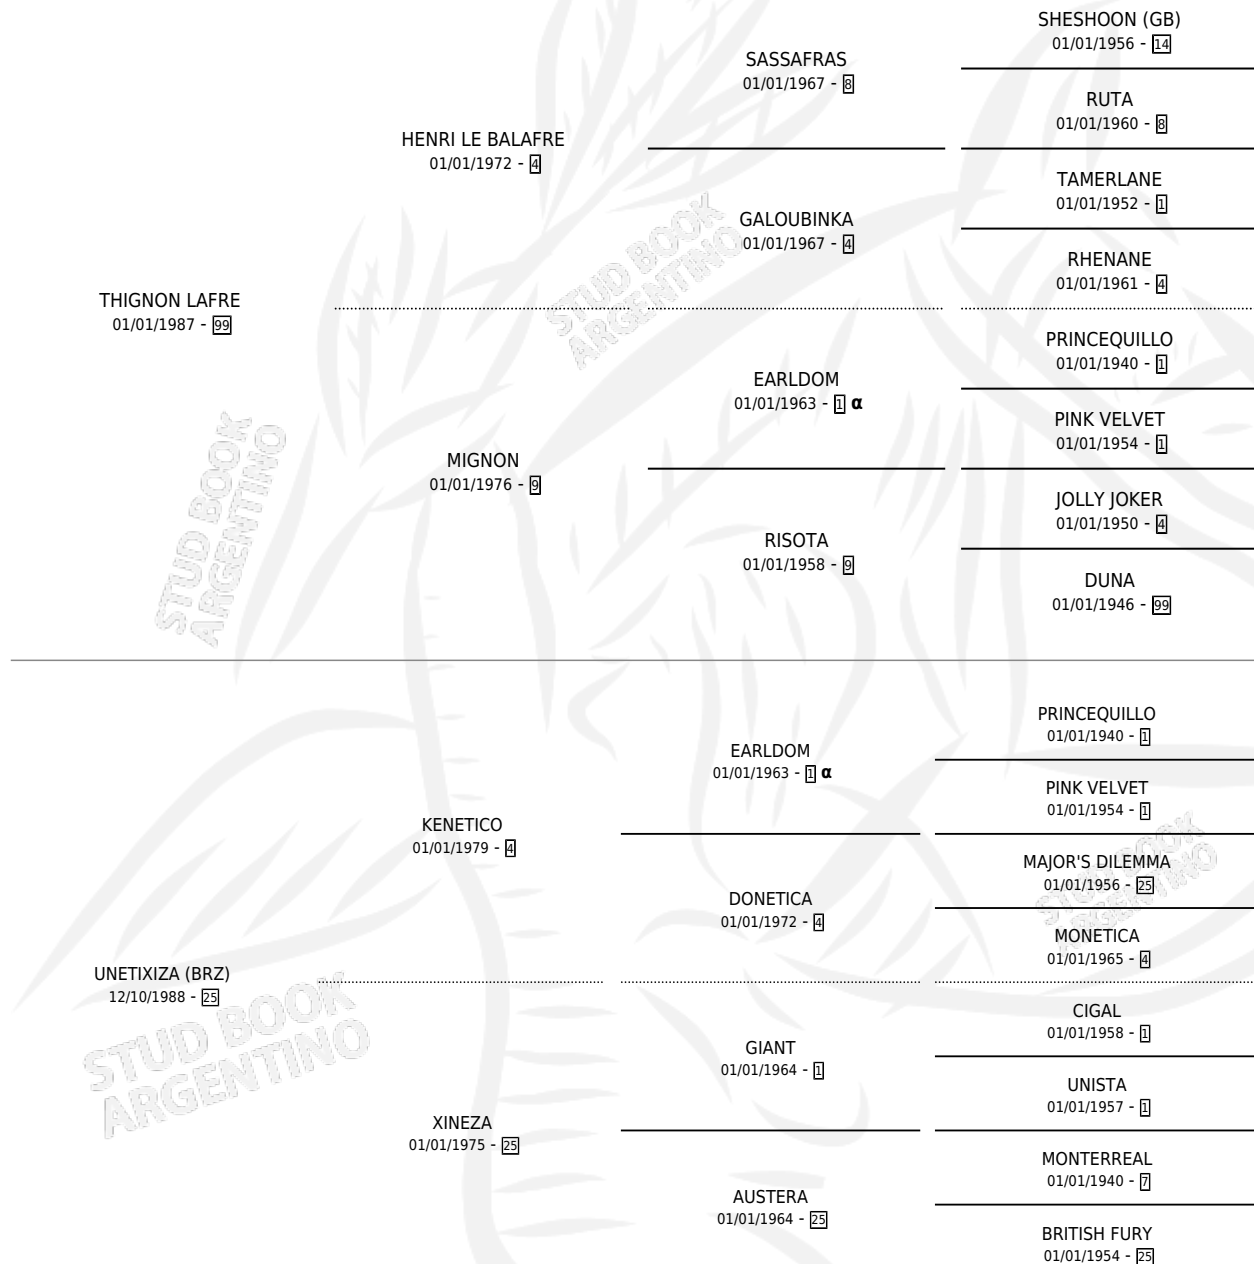

BALLXIZA (BRZ)

por THIGNON LAFRE y UNETIXIZA (BRZ) por KENETICO

Brasil · Macho · Zaino · SP · 08/09/1995
Familia 25 · Volumen web

ESTADO

TIPIFICACIÓN SANGUÍNEA	X
TIPIFICACIÓN POR ADN	X
PASAPORTE	X
IDENTIFICACIÓN POR MICROCHIP	X
REPRODUCTOR	X

Lugar de nacimiento: Brasil

Criador: Extranjero

PEDIGREE

INBREEDING : α

EXPORTACIÓN / IMPORTACIÓN

FECHA	MOVIMIENTO	PAÍS
14/12/1998	EXPORTADO	BRASIL
10/12/1998	IMPORTADO	BRASIL

~

CAMPAÑA

Solo carreras oficiales de Argentina

POR EDAD

EDAD	CC	1°	2°	3°	4°	5°	NP	CLC	CLG	CLCG1	CLGG1	IMPORTE	GANANCIA / CC
3 AÑOS	1	0	0	1	0	0	0	1	0	1	0	\$24,000	\$24,000
TOTALES	1	0	0	1	0	0	0	1	0	1	0	\$24,000	\$24,000
%		0.0%	0.0%	100%	0.0%	0.0%	0.0%	100%	0.0%	100%	0.0%		