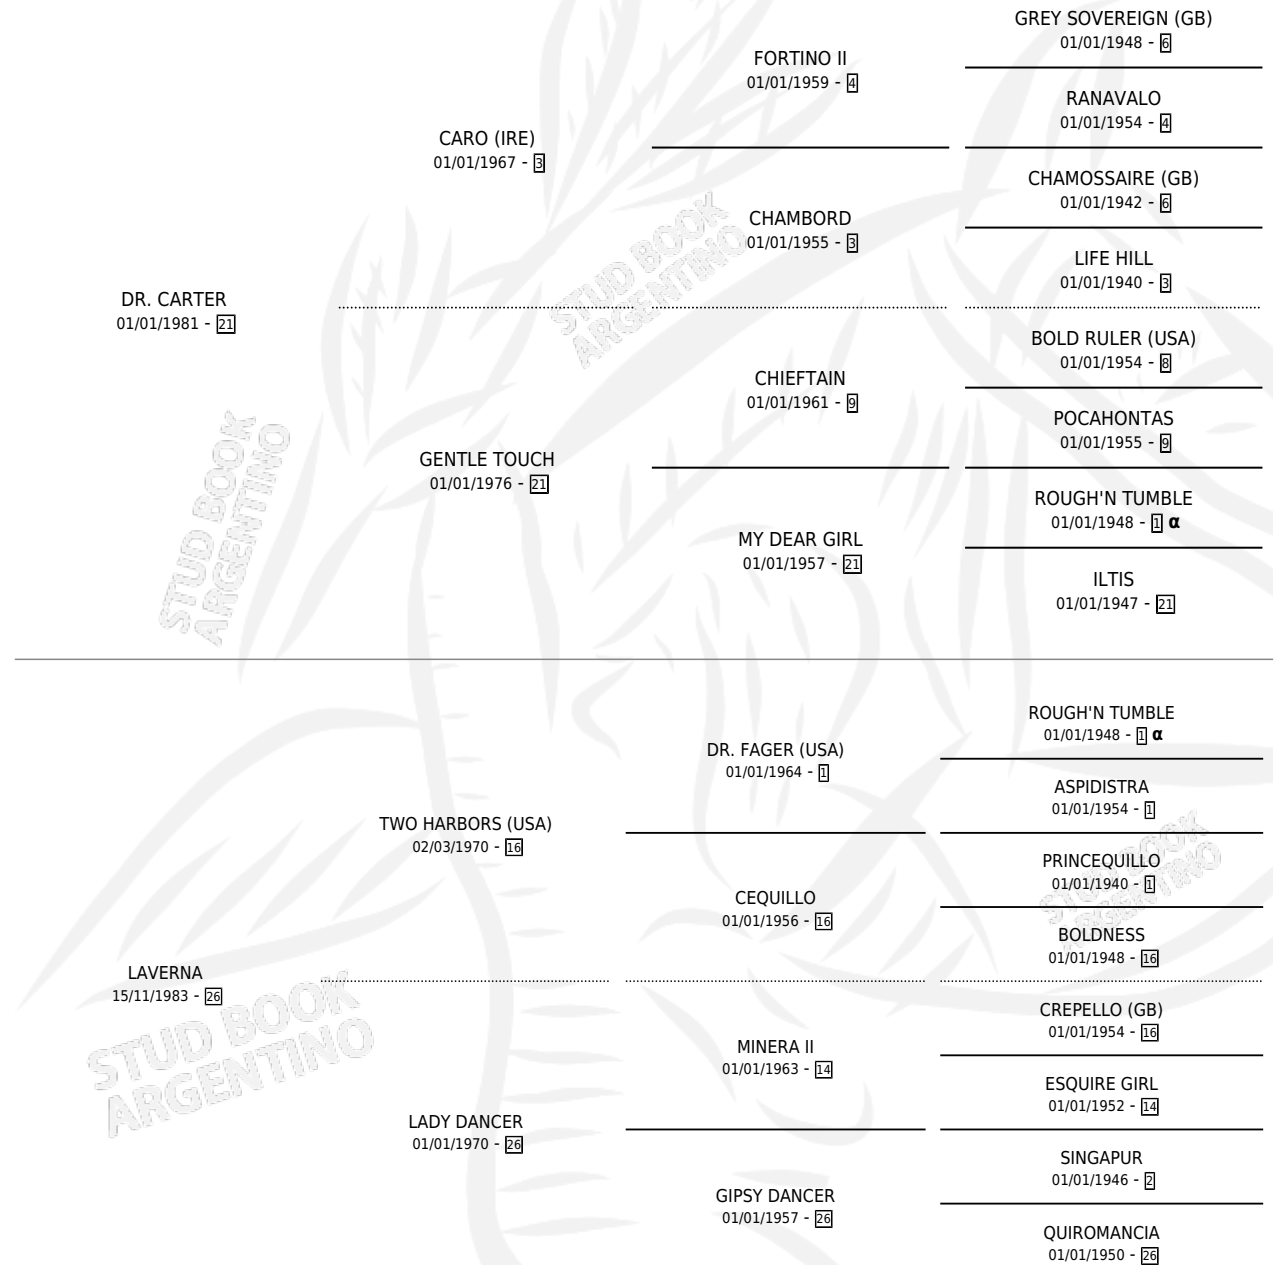

# KURISKO (BRZ)

por DR. CARTER y LAVERNA por TWO HARBORS (USA)

Brasil · Macho · Alazan Tostado · SP · 05/10/1994  
Familia 26 · Volumen web

## ESTADO

TIPIFICACIÓN SANGUÍNEA	X
TIPIFICACIÓN POR ADN	X
PASAPORTE	X
IDENTIFICACIÓN POR MICROCHIP	X
REPRODUCTOR	X

**Lugar de nacimiento:** Brasil

**Criador:** Extranjero

## PEDIGREE

INBREEDING : α