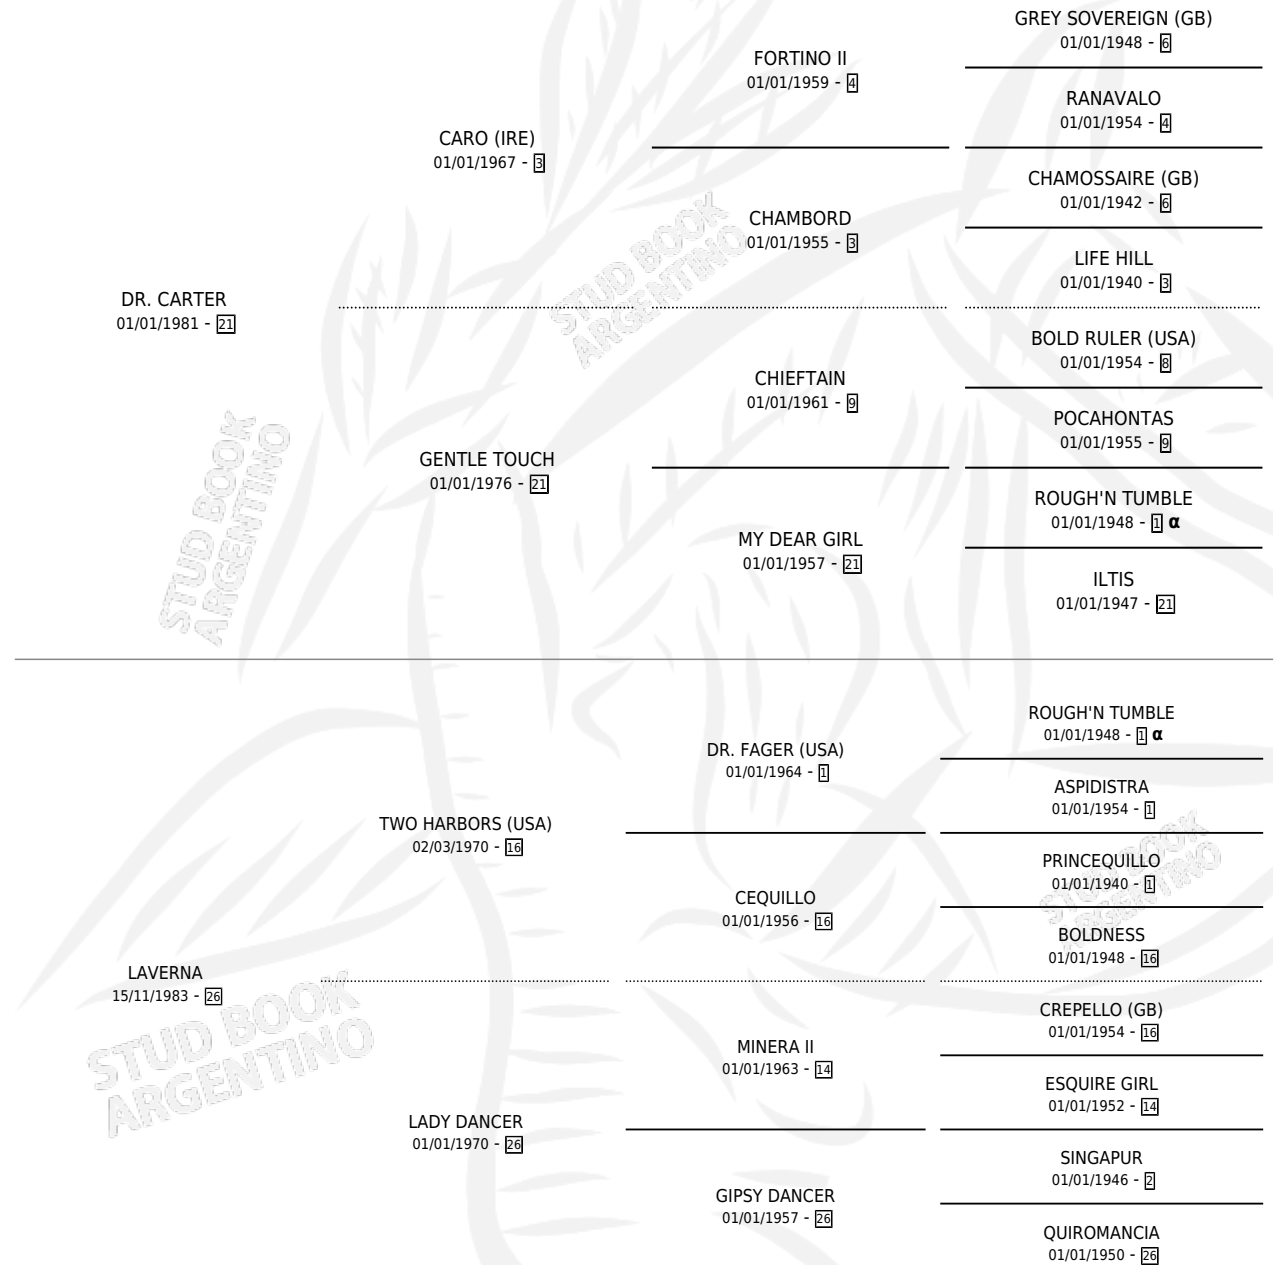

KURISKO (BRZ)

por DR. CARTER y LAVERNA por TWO HARBORS (USA)

Brasil · Macho · Alazan Tostado · SP · 05/10/1994
Familia 26 · Volumen web

ESTADO

TIPIFICACIÓN SANGUÍNEA	X
TIPIFICACIÓN POR ADN	X
PASAPORTE	X
IDENTIFICACIÓN POR MICROCHIP	X
REPRODUCTOR	X

Lugar de nacimiento: Brasil

Criador: Extranjero

PEDIGREE

INBREEDING : α

EXPORTACIÓN / IMPORTACIÓN

FECHA	MOVIMIENTO	PAÍS
14/12/1998	EXPORTADO	BRASIL
10/12/1998	IMPORTADO	BRASIL

~

CAMPAÑA

Solo carreras oficiales de Argentina

POR EDAD

EDAD	CC	1°	2°	3°	4°	5°	NP	CLC	CLG	CLCG1	CLGG1	IMPORTE	GANANCIA / CC
4 AÑOS	1	0	0	0	0	0	1	1	0	1	0	\$0	\$0
TOTALES	1	0	0	0	0	0	1	1	0	1	0	\$0	\$0
%		0.0%	0.0%	0.0%	0.0%	0.0%	100%	100%	0.0%	100%	0.0%		