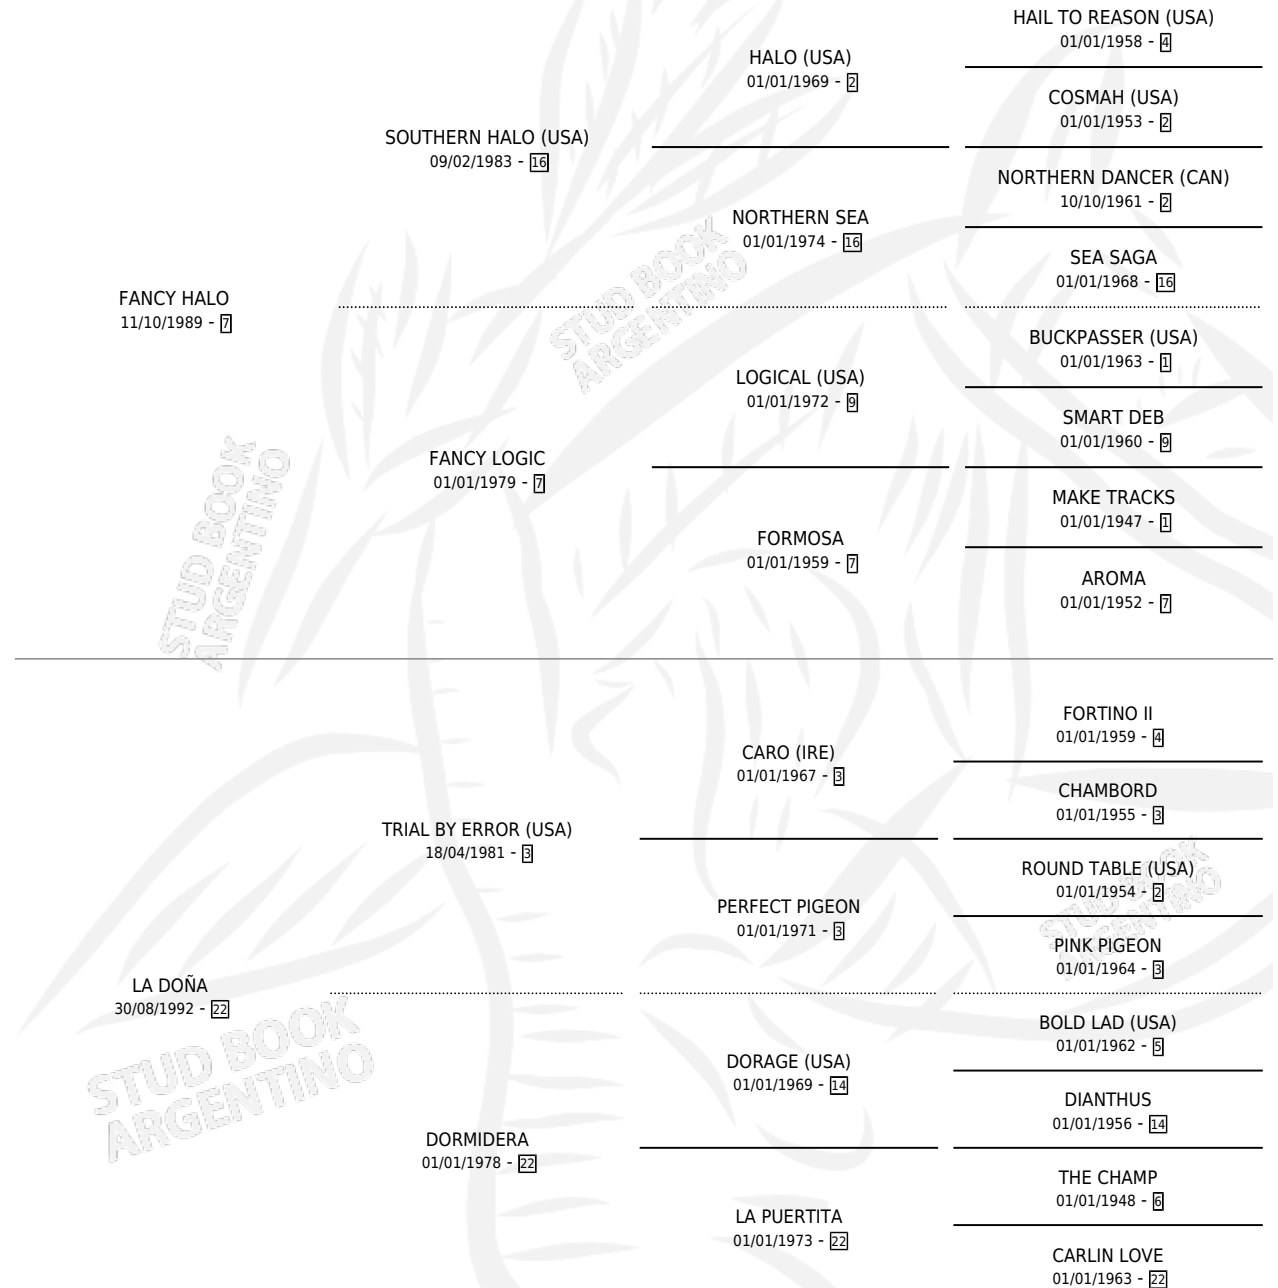

GUYANE

por FANCY HALO y LA DOÑA por TRIAL BY ERROR (USA)

Argentina · Macho · Zaino Doradillo · SP · 28/10/1998
Familia 22-a · Volumen 36

ESTADO

TIPIFICACIÓN SANGUÍNEA	✓
TIPIFICACIÓN POR ADN	X
PASAPORTE	X
IDENTIFICACIÓN POR MICROCHIP	X
REPRODUCTOR	X

Lugar de nacimiento: Las Dos Hermanas

Criador: Benesperi Humberto Jorge

PEDIGREE

GUYANE

Datos oficiales del Stud Book Argentino

Documento generado el 14/05/2026

studbook.org.ar