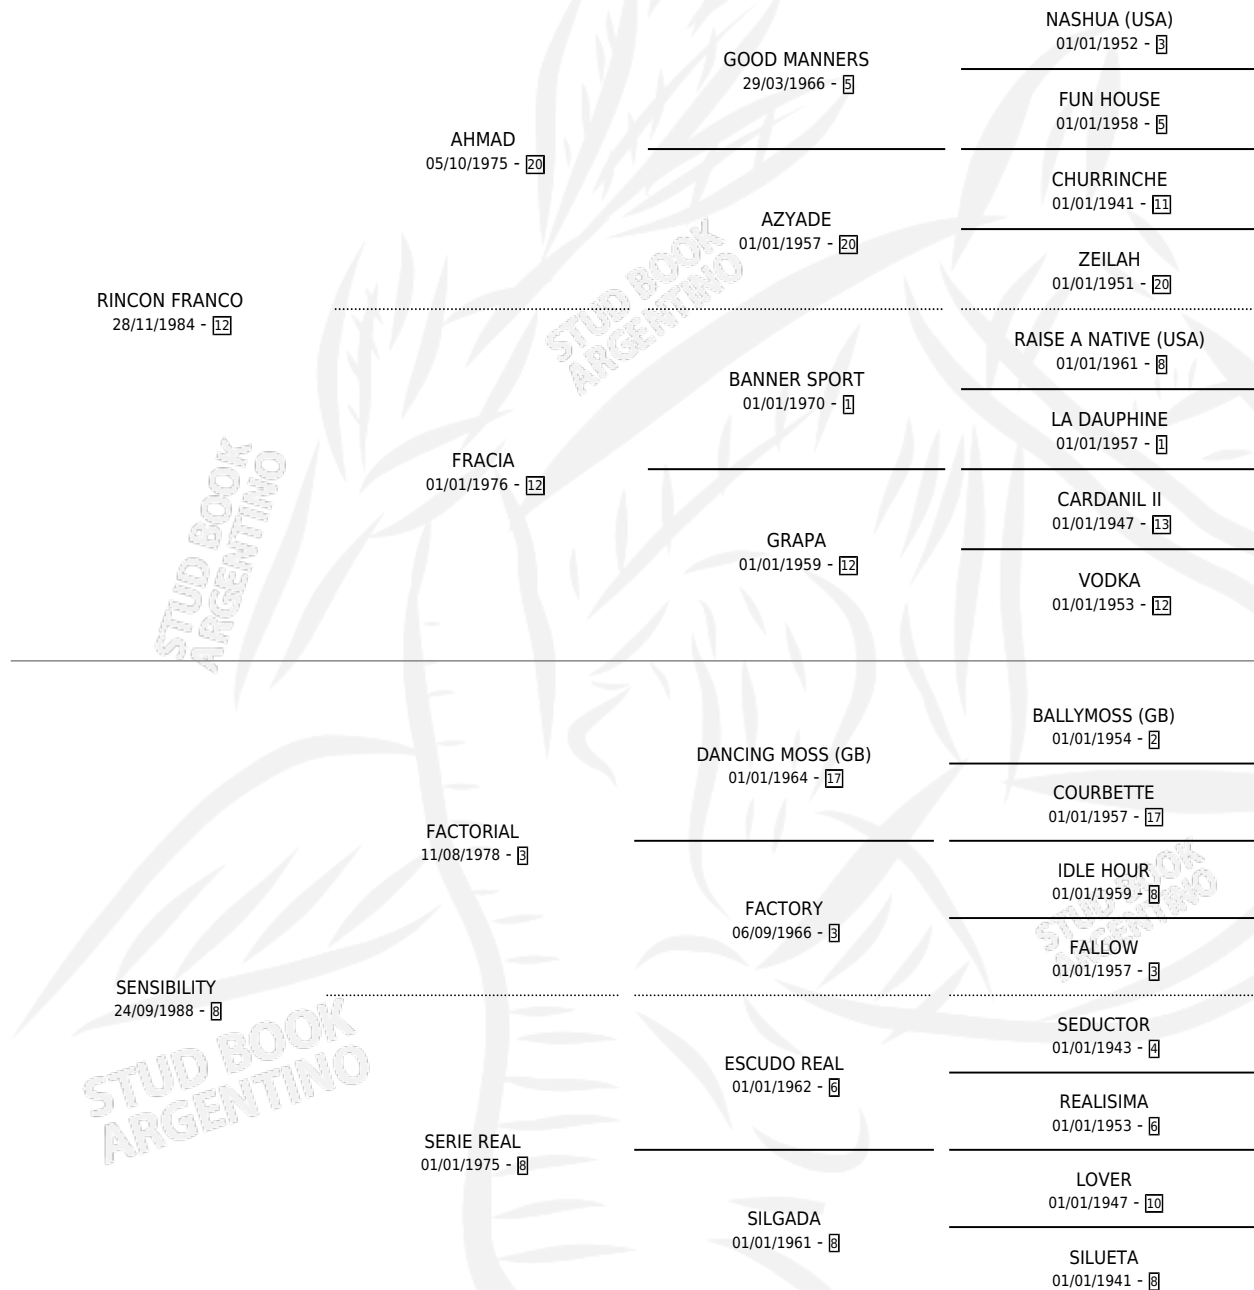

BAKO SENSIBLE

por RINCON FRANCO y SENSIBILITY por FACTORIAL

Argentina · Hembra · Alazan · SP · 11/10/1998
Familia 8-j · Volumen 36

ESTADO

TIPIFICACIÓN SANGUÍNEA	X
TIPIFICACIÓN POR ADN	X
PASAPORTE	X
IDENTIFICACIÓN POR MICROCHIP	X
REPRODUCTOR	X

Lugar de nacimiento: La Aurora

Criador: Sin dato

PEDIGREE

BAKO SENSIBLE

Datos oficiales del Stud Book Argentino

Documento generado el 11/06/2026

studbook.org.ar