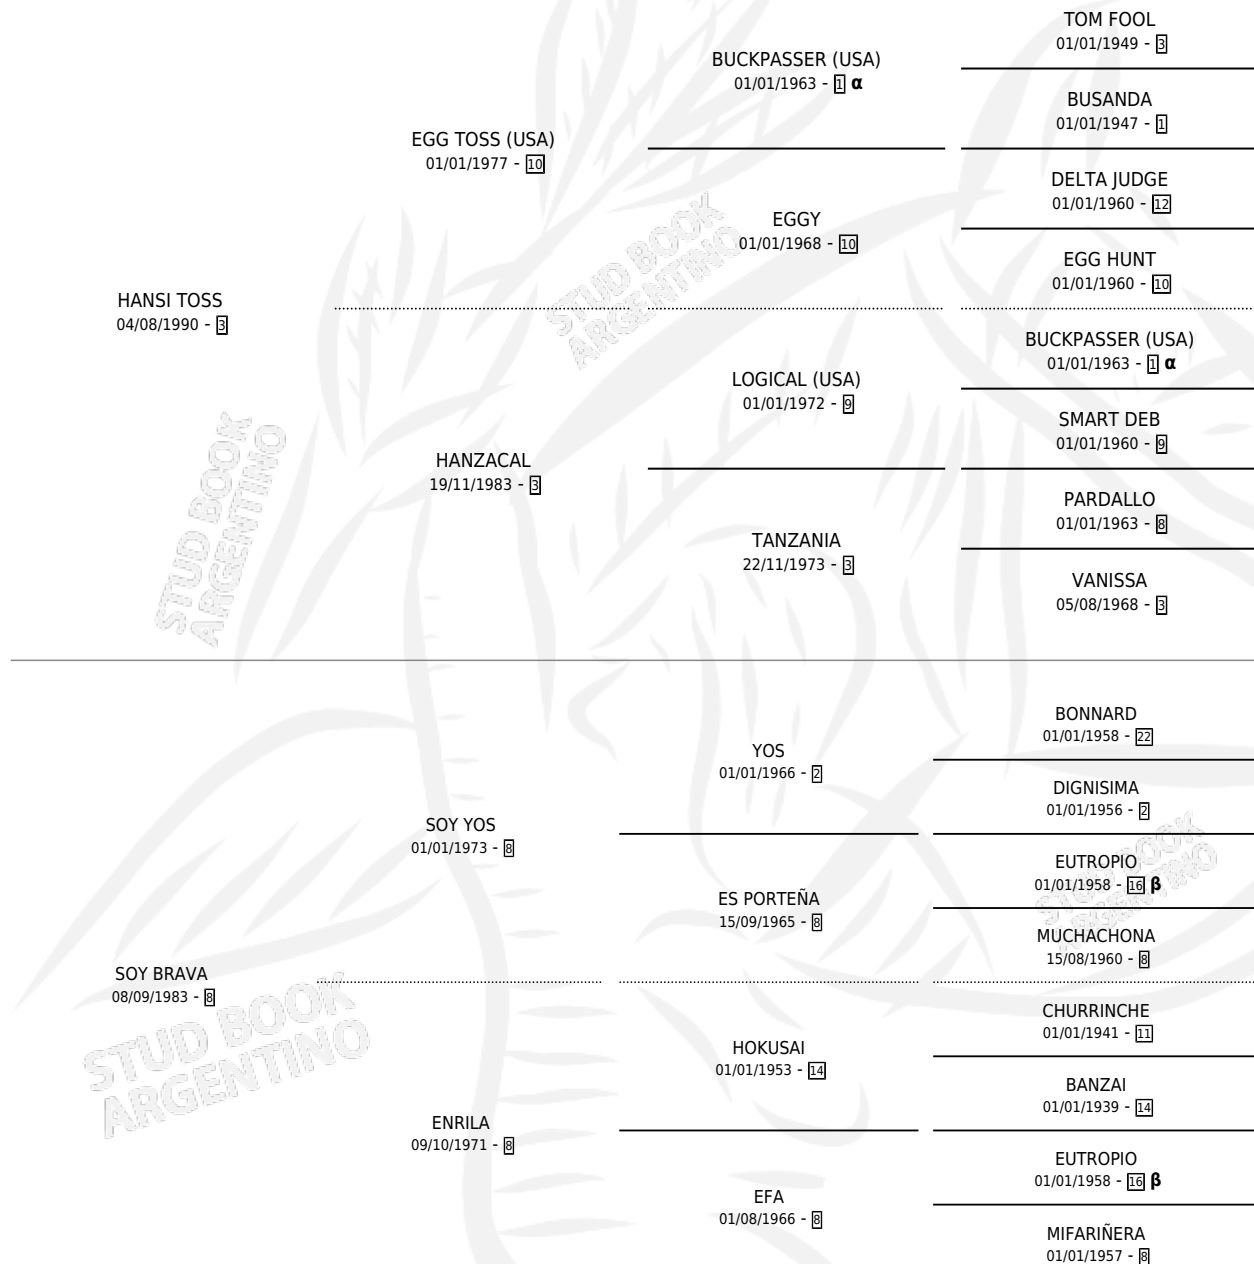

FRANCA TOSS

por HANSI TOSS y SOY BRAVA por SOY YOS

Argentina · Hembra · Zaino · SP · 09/11/1998
Familia 8 · Volumen 36

ESTADO

TIPIFICACIÓN SANGUÍNEA	✓
TIPIFICACIÓN POR ADN	X
PASAPORTE	X
IDENTIFICACIÓN POR MICROCHIP	X
REPRODUCTOR	X

Lugar de nacimiento: La Aurora

Criador: Sin dato

PEDIGREE

INBREEDING : α, β

CAMPAÑA

Solo carreras oficiales de Argentina

POR EDAD

EDAD	CC	1°	2°	3°	4°	5°	NP	CLC	CLG	CLCG1	CLGG1	IMPORTE	GANANCIA / CC
4 AÑOS	3	0	0	0	0	0	3	0	0	0	0	\$0	\$0
TOTALES	3	0	0	0	0	0	3	0	0	0	0	\$0	\$0
%		0.0%	0.0%	0.0%	0.0%	0.0%	100%	0.0%	0.0%	0.0%	0.0%		