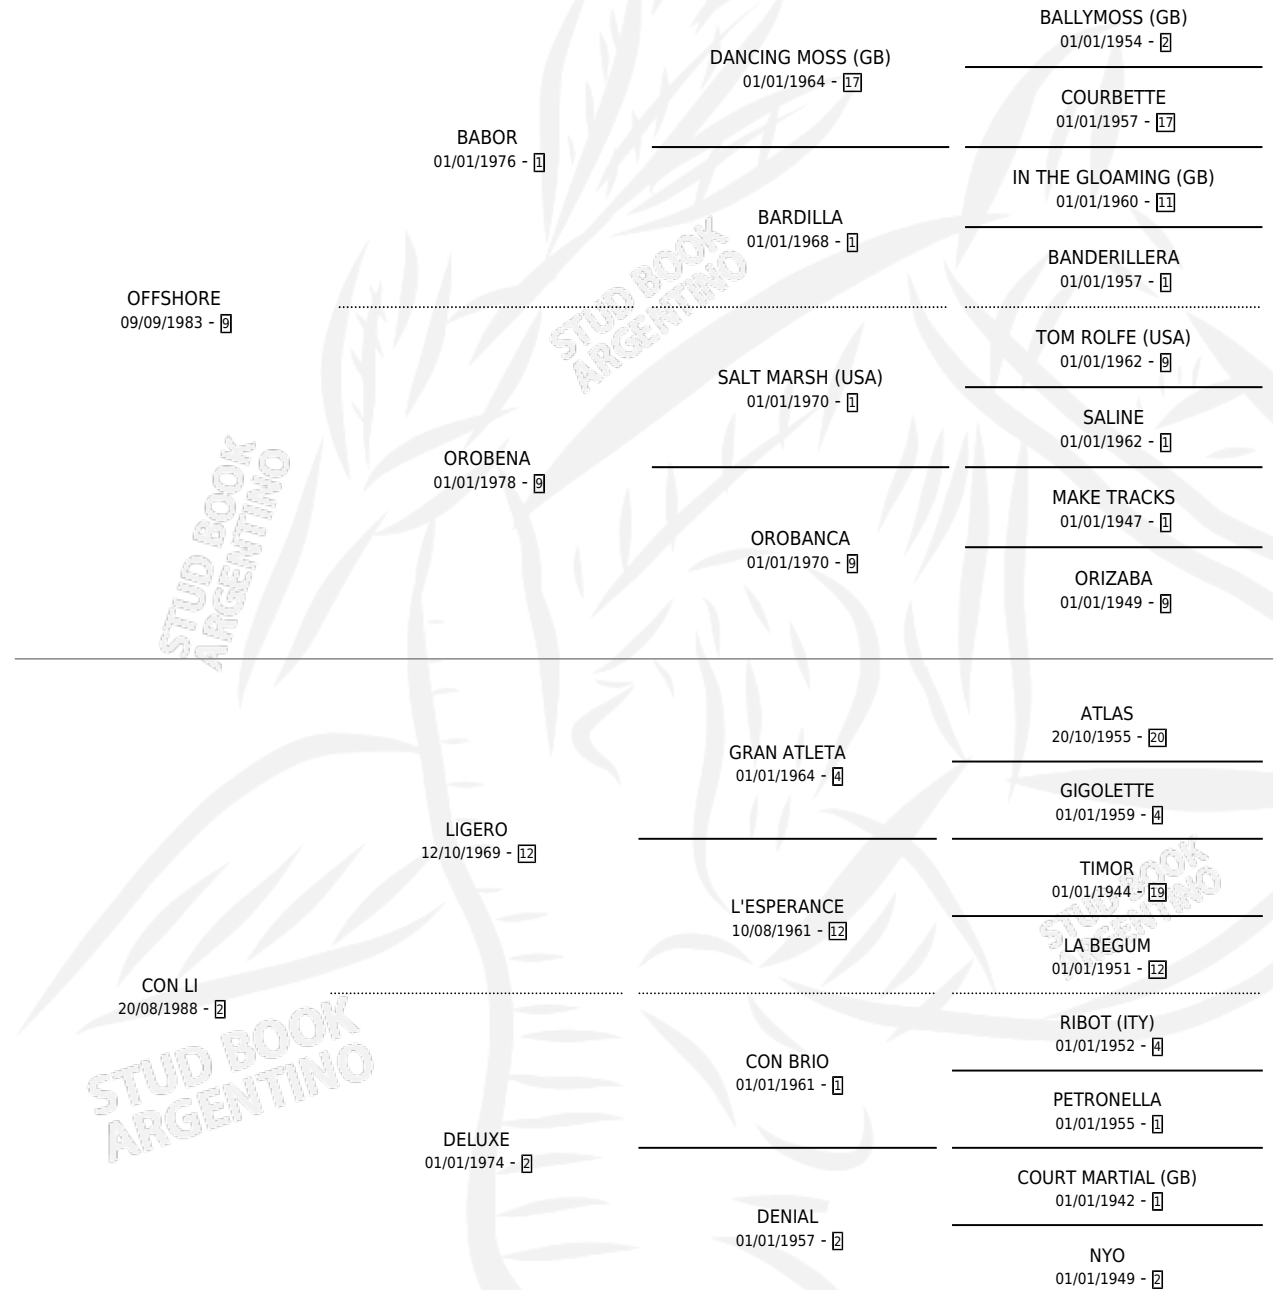

CON SHORE

por OFFSHORE y CON LI por LIGERO

Argentina · Hembra · Zaino Doradillo · SP · 20/10/1996
Familia 2-i · Volumen 36

ESTADO

TIPIFICACIÓN SANGUÍNEA	✓
TIPIFICACIÓN POR ADN	X
PASAPORTE	X
IDENTIFICACIÓN POR MICROCHIP	X
REPRODUCTOR	X

Lugar de nacimiento: Don Emilio

Criador: Asociacion Cooperativa De Criadores De Caballos De Carrera

PEDIGREE

CON SHORE

Datos oficiales del Stud Book Argentino

Documento generado el 03/05/2026

studbook.org.ar