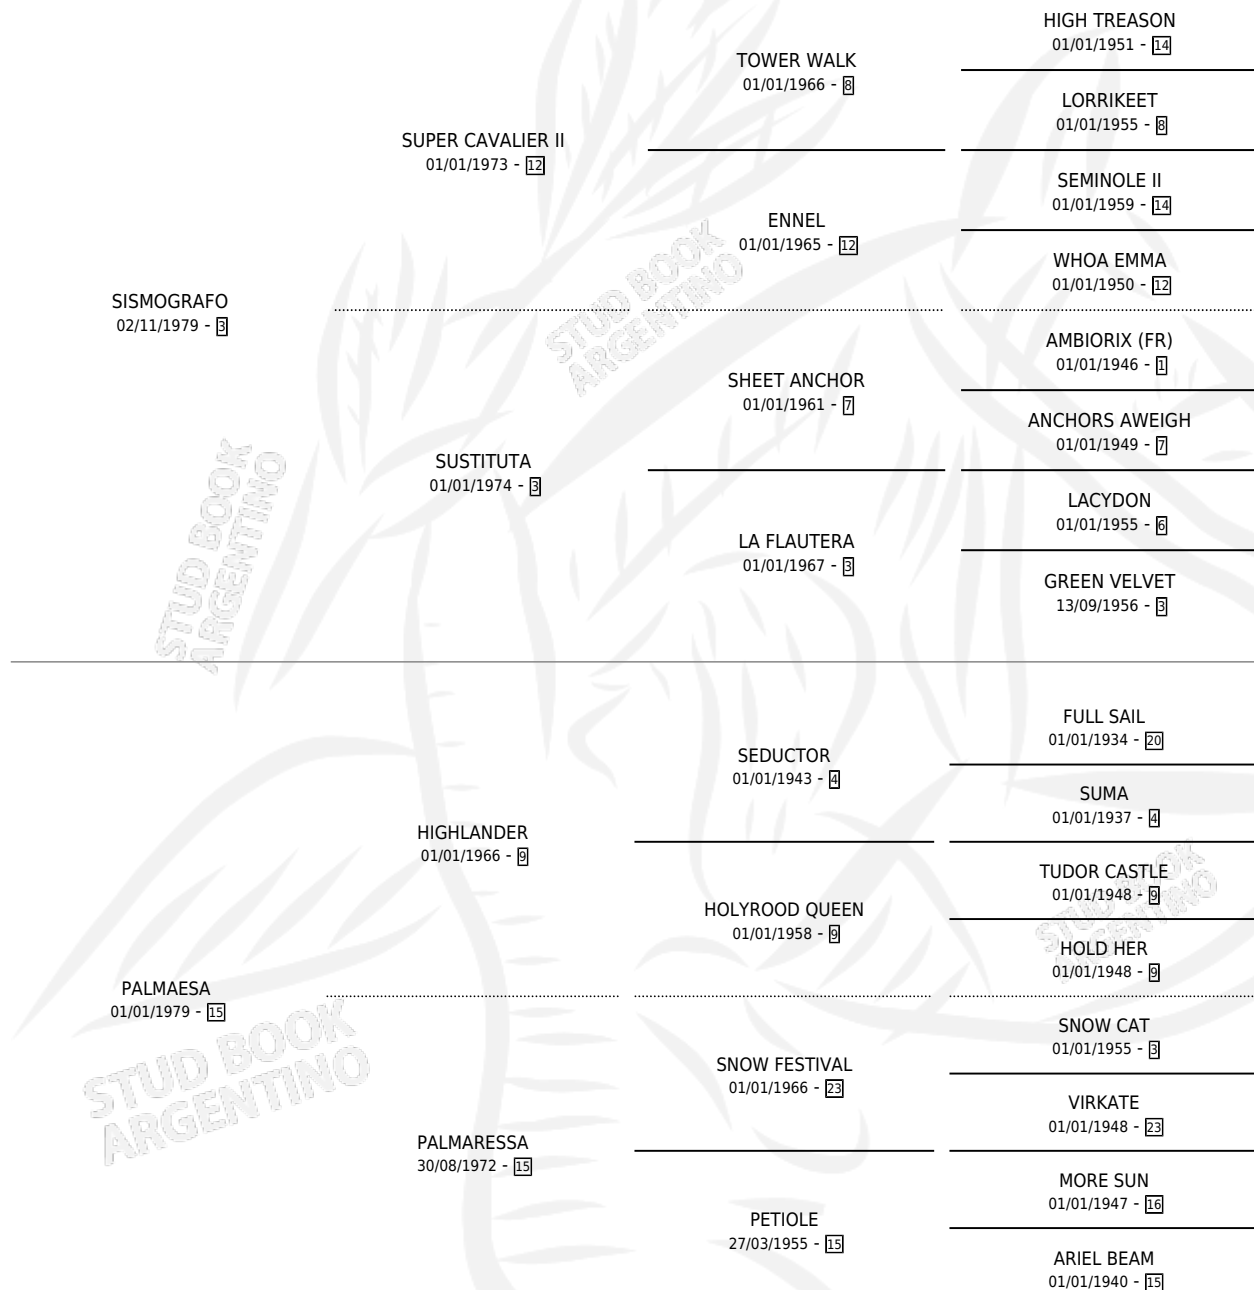

EL SOCO

por SISMOGRAFO y PALMAESA por HIGHLANDER

Argentina · Macho · Alazan · SP · 13/11/1998
Familia 15-d · Volumen 36

ESTADO

TIPIFICACIÓN SANGUÍNEA	X
TIPIFICACIÓN POR ADN	X
PASAPORTE	X
IDENTIFICACIÓN POR MICROCHIP	X
REPRODUCTOR	X

Lugar de nacimiento: Campo particular

Criador: Perez Roberto Evelio

PEDIGREE

EL SOCO

Datos oficiales del Stud Book Argentino

Documento generado el 04/05/2026

studbook.org.ar