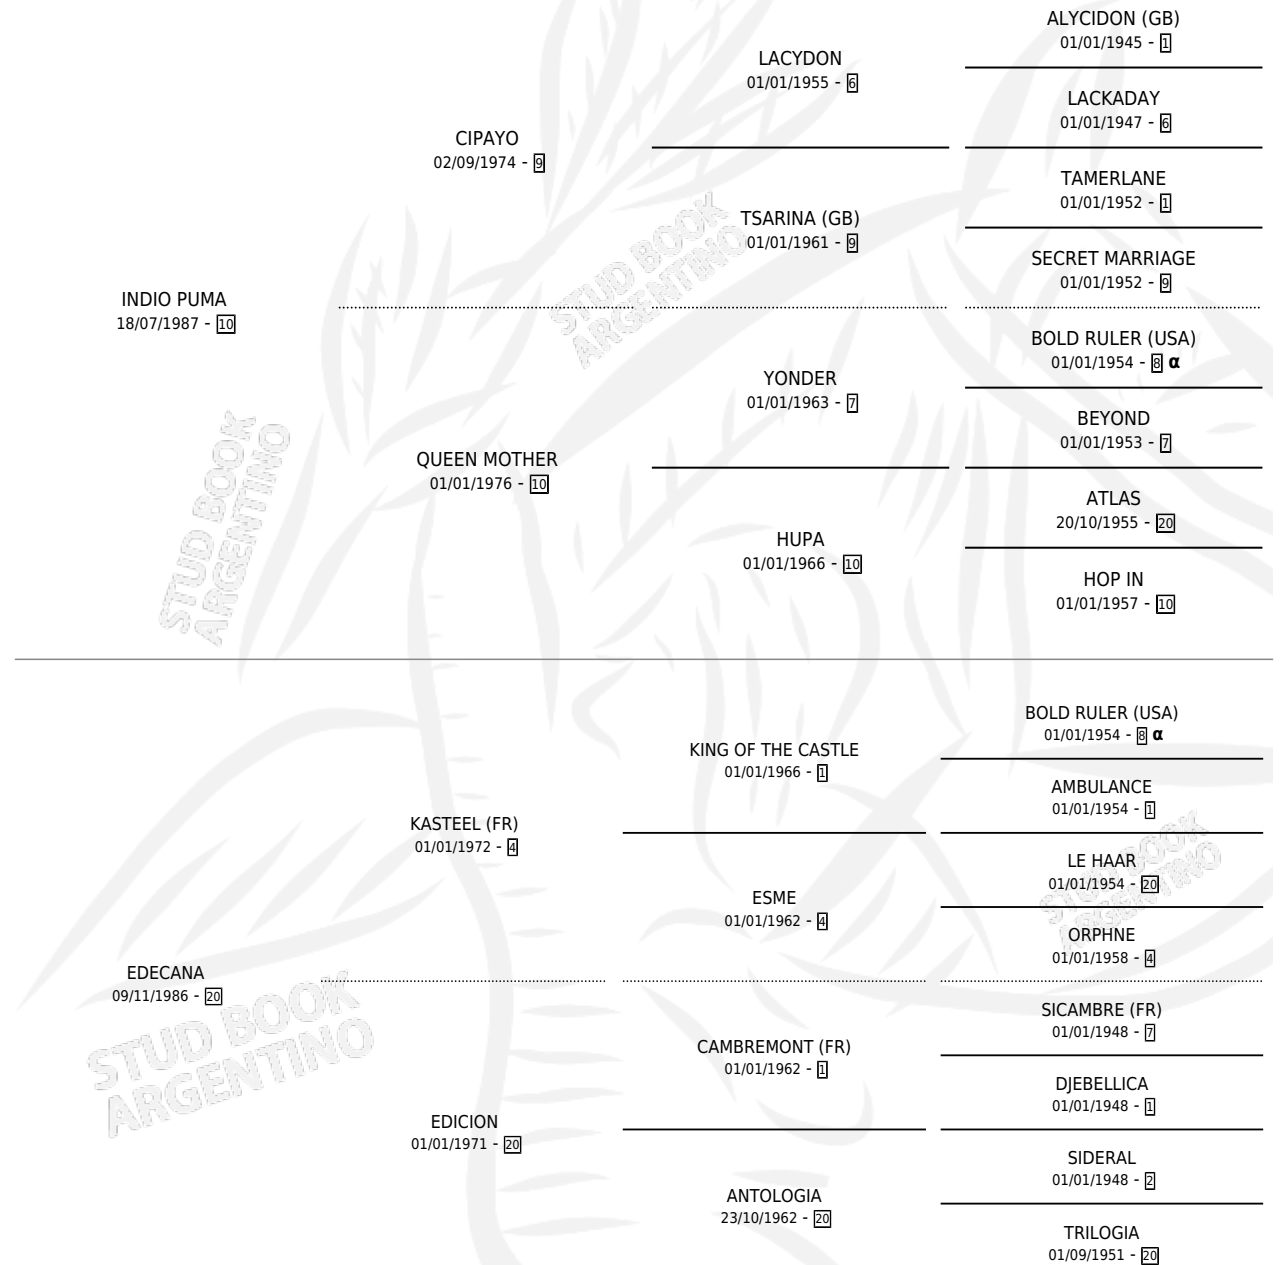

INDIA EDECANA

por INDIO PUMA y EDECANA por KASTEEL (FR)

Argentina · Hembra · Zaino Colorado · SP · 12/10/1998
Familia 20-d · Volumen 36

ESTADO

TIPIFICACIÓN SANGUÍNEA	X
TIPIFICACIÓN POR ADN	X
PASAPORTE	X
IDENTIFICACIÓN POR MICROCHIP	X
REPRODUCTOR	X

Lugar de nacimiento: Los Tres Hermanos

Criador: Sin dato

PEDIGREE

INBREEDING : α

INDIA EDECANA

Datos oficiales del Stud Book Argentino

Documento generado el 07/05/2026

studbook.org.ar