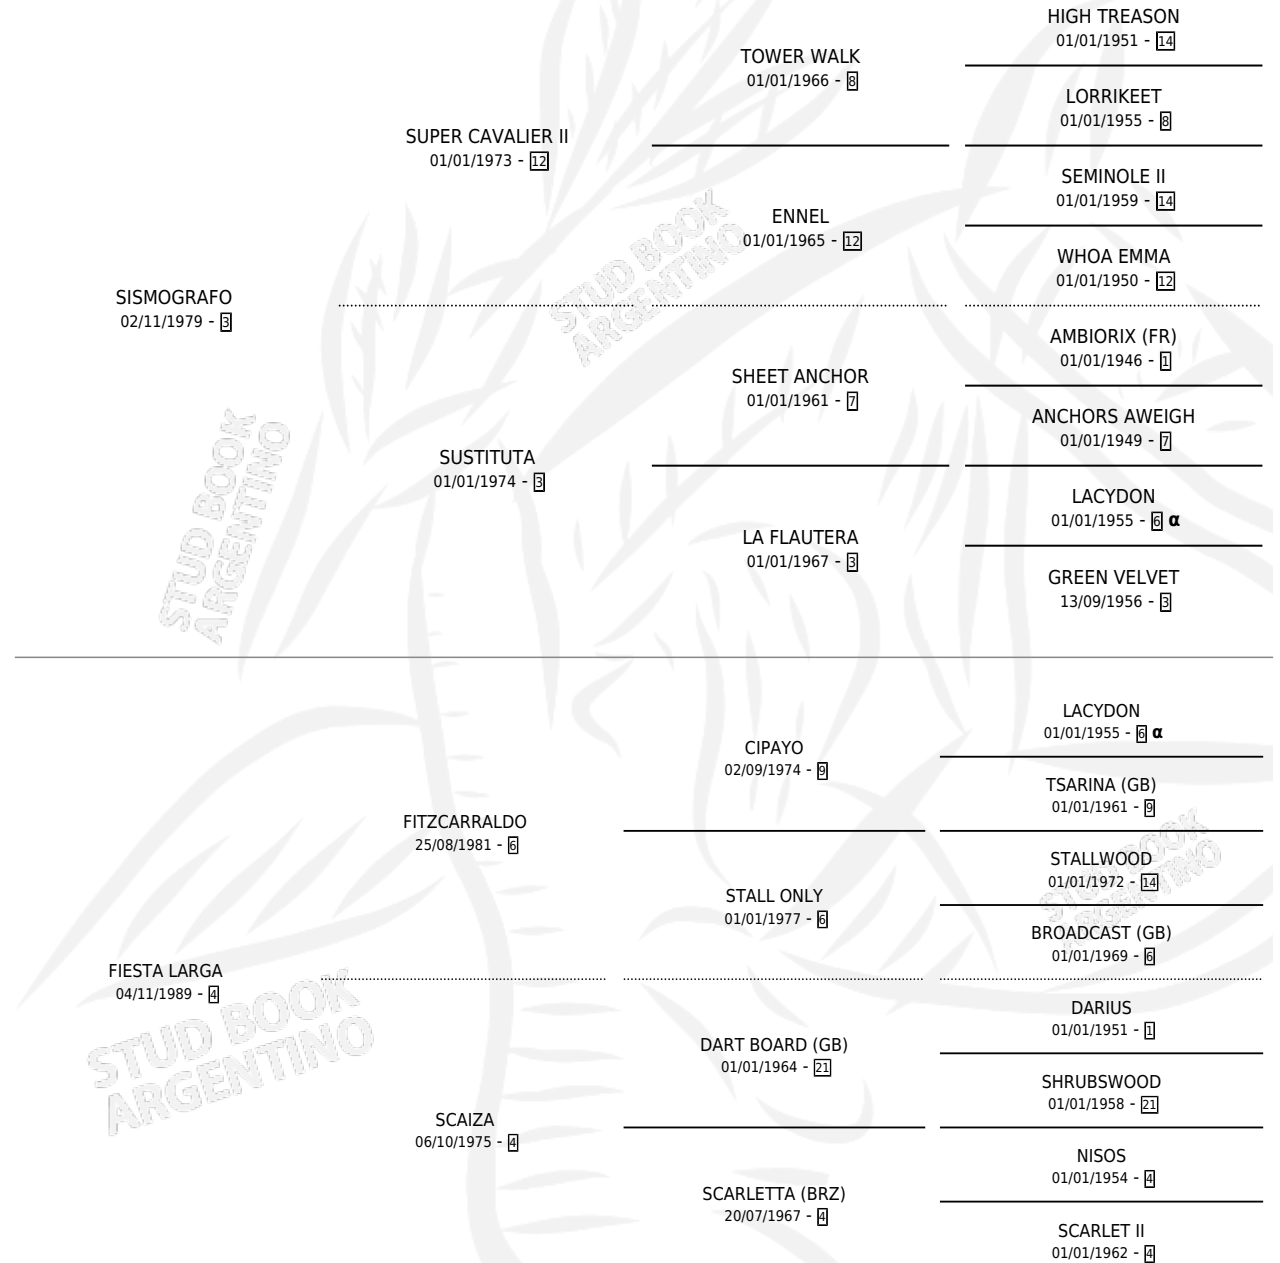

SIZCARRALDO

por SISMOGRAFO y FIESTA LARGA por FITZCARRALDO

Argentina · Macho · Zaino Colorado · SP · 17/11/1998
Familia 4-i · Volumen 36

ESTADO

TIPIFICACIÓN SANGUÍNEA	✓
TIPIFICACIÓN POR ADN	X
PASAPORTE	X
IDENTIFICACIÓN POR MICROCHIP	X
REPRODUCTOR	X

Lugar de nacimiento: Los Tres Hermanos

Criador: Sin dato

PEDIGREE

INBREEDING : α

CAMPAÑA

Solo carreras oficiales de Argentina

POR EDAD

EDAD	CC	1°	2°	3°	4°	5°	NP	CLC	CLG	CLCG1	CLGG1	IMPORTE	GANANCIA / CC
6 AÑOS	1	0	0	0	0	0	1	0	0	0	0	\$0	\$0
TOTALES	1	0	0	0	0	0	1	0	0	0	0	\$0	\$0
%		0.0%	0.0%	0.0%	0.0%	0.0%	100%	0.0%	0.0%	0.0%	0.0%		