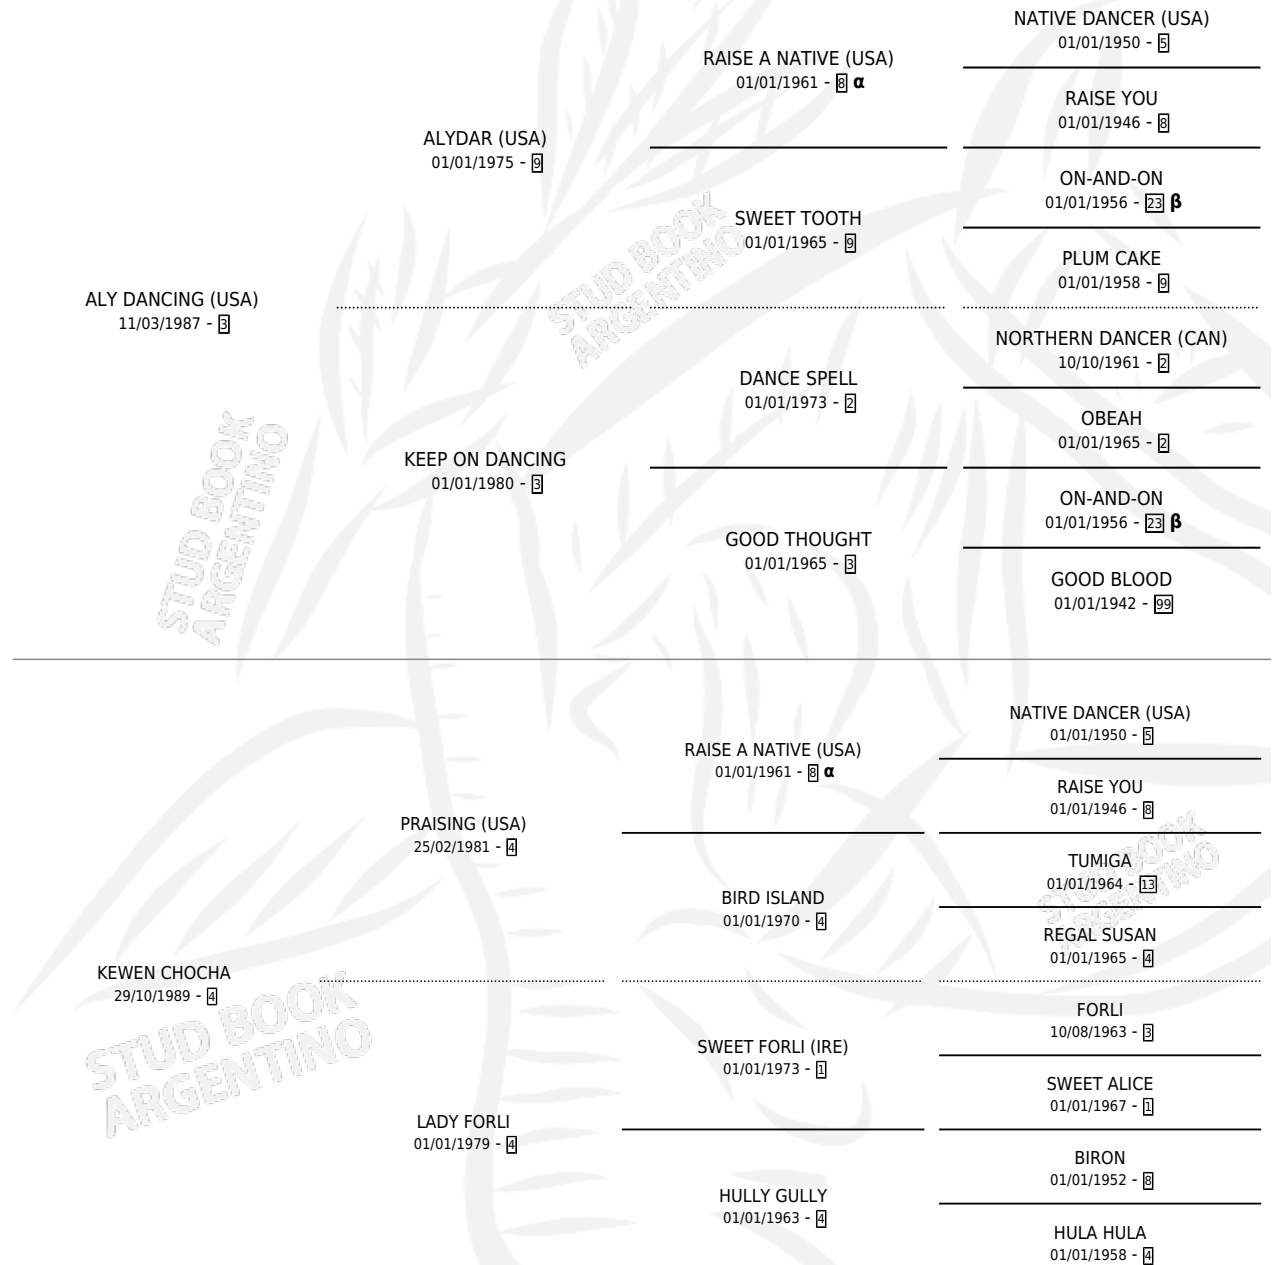

ALY MICAELA

por **ALY DANCING (USA)** y **KEWEN CHOCHA** por **PRAISING (USA)**

Argentina · Hembra · Alazan · SP · 21/11/1998
Familia 4-p · Volumen 36

ESTADO

TIPIFICACIÓN SANGUÍNEA	✓
TIPIFICACIÓN POR ADN	X
PASAPORTE	X
IDENTIFICACIÓN POR MICROCHIP	X
REPRODUCTOR	✓

Lugar de nacimiento: Manzanares

Criador: Corral Alfredo Ignacio

PEDIGREE

INBREEDING : **α,β**

S

mientos **0** / Efectividad **0.00%**

PADRILLO	PRODUCTO	CRIADOR	1ER SERVICIO	ÚLTIMO SERVICIO
ADVERSO	∅		28/08/2002	01/09/2002
ADVERSO	∅		05/10/2001	02/12/2001