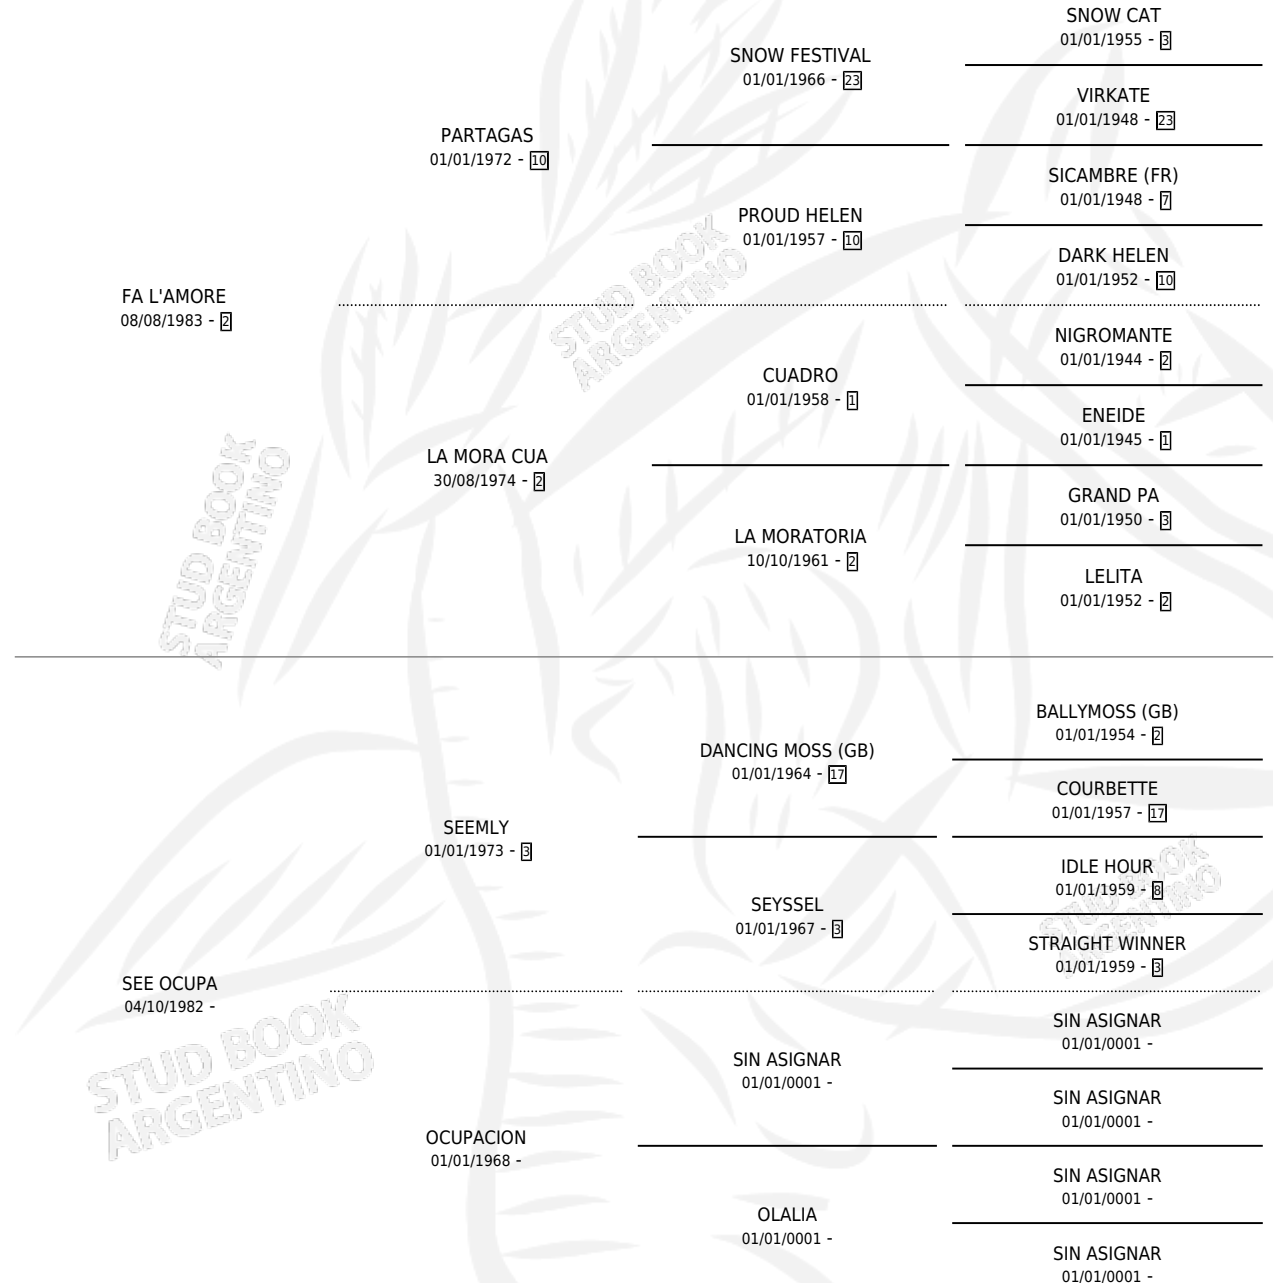

CERTO FAL

por FA L'AMORE y SEE OCUPA por SEEMLY

Argentina · Macho · Tordillo · SP · 05/11/1998
Familia · Volumen 36

ESTADO

TIPIFICACIÓN SANGUÍNEA	✓
TIPIFICACIÓN POR ADN	X
PASAPORTE	X
IDENTIFICACIÓN POR MICROCHIP	X
REPRODUCTOR	X

Lugar de nacimiento: La Talita

Criador: Castro Hector Raul

PEDIGREE

CAMPAÑA

Solo carreras oficiales de Argentina

POR EDAD

EDAD	CC	1°	2°	3°	4°	5°	NP	CLC	CLG	CLCG1	CLGG1	IMPORTE	GANANCIA / CC
4 AÑOS	1	0	0	0	1	0	0	0	0	0	0	\$88	\$88
5 AÑOS	6	0	1	1	2	1	1	0	0	0	0	\$1,800	\$300
6 AÑOS	1	0	0	0	0	0	1	0	0	0	0	\$0	\$0
TOTALES	8	0	1	1	3	1	2	0	0	0	0	\$1,888	\$236
%		0.0%	12.5%	12.5%	37.5%	12.5%	25.0%	0.0%	0.0%	0.0%	0.0%		