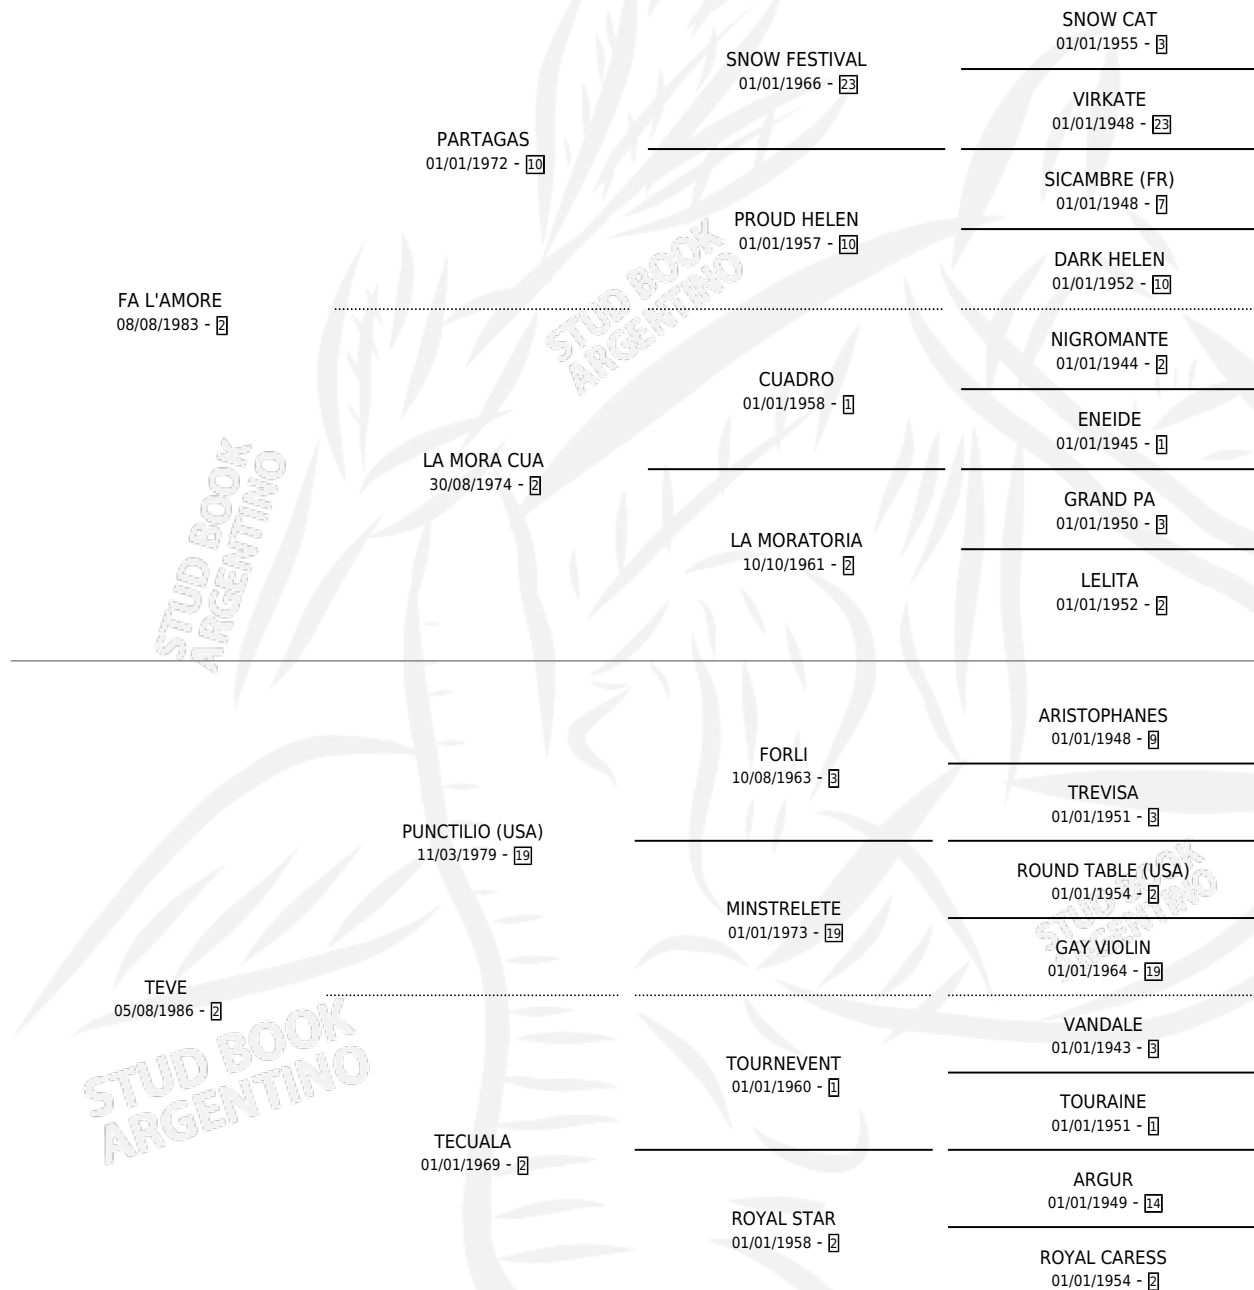

FLORIDO FAL

por FA L'AMORE y TEVE por PUNCTILIO (USA)

Argentina · Macho · Zaino Doradillo · SP · 03/11/1998
Familia 2-n · Volumen 36

ESTADO

TIPIFICACIÓN SANGUÍNEA	✓
TIPIFICACIÓN POR ADN	X
PASAPORTE	X
IDENTIFICACIÓN POR MICROCHIP	X
REPRODUCTOR	X

Lugar de nacimiento: La Talita

Criador: Castro Hector Raul

PEDIGREE

CAMPAÑA

Solo carreras oficiales de Argentina

POR EDAD

EDAD	CC	1°	2°	3°	4°	5°	NP	CLC	CLG	CLCG1	CLGG1	IMPORTE	GANANCIA / CC
5 AÑOS	2	0	0	0	0	0	2	0	0	0	0	\$0	\$0
TOTALES	2	0	0	0	0	0	2	0	0	0	0	\$0	\$0
%		0.0%	0.0%	0.0%	0.0%	0.0%	100%	0.0%	0.0%	0.0%	0.0%		