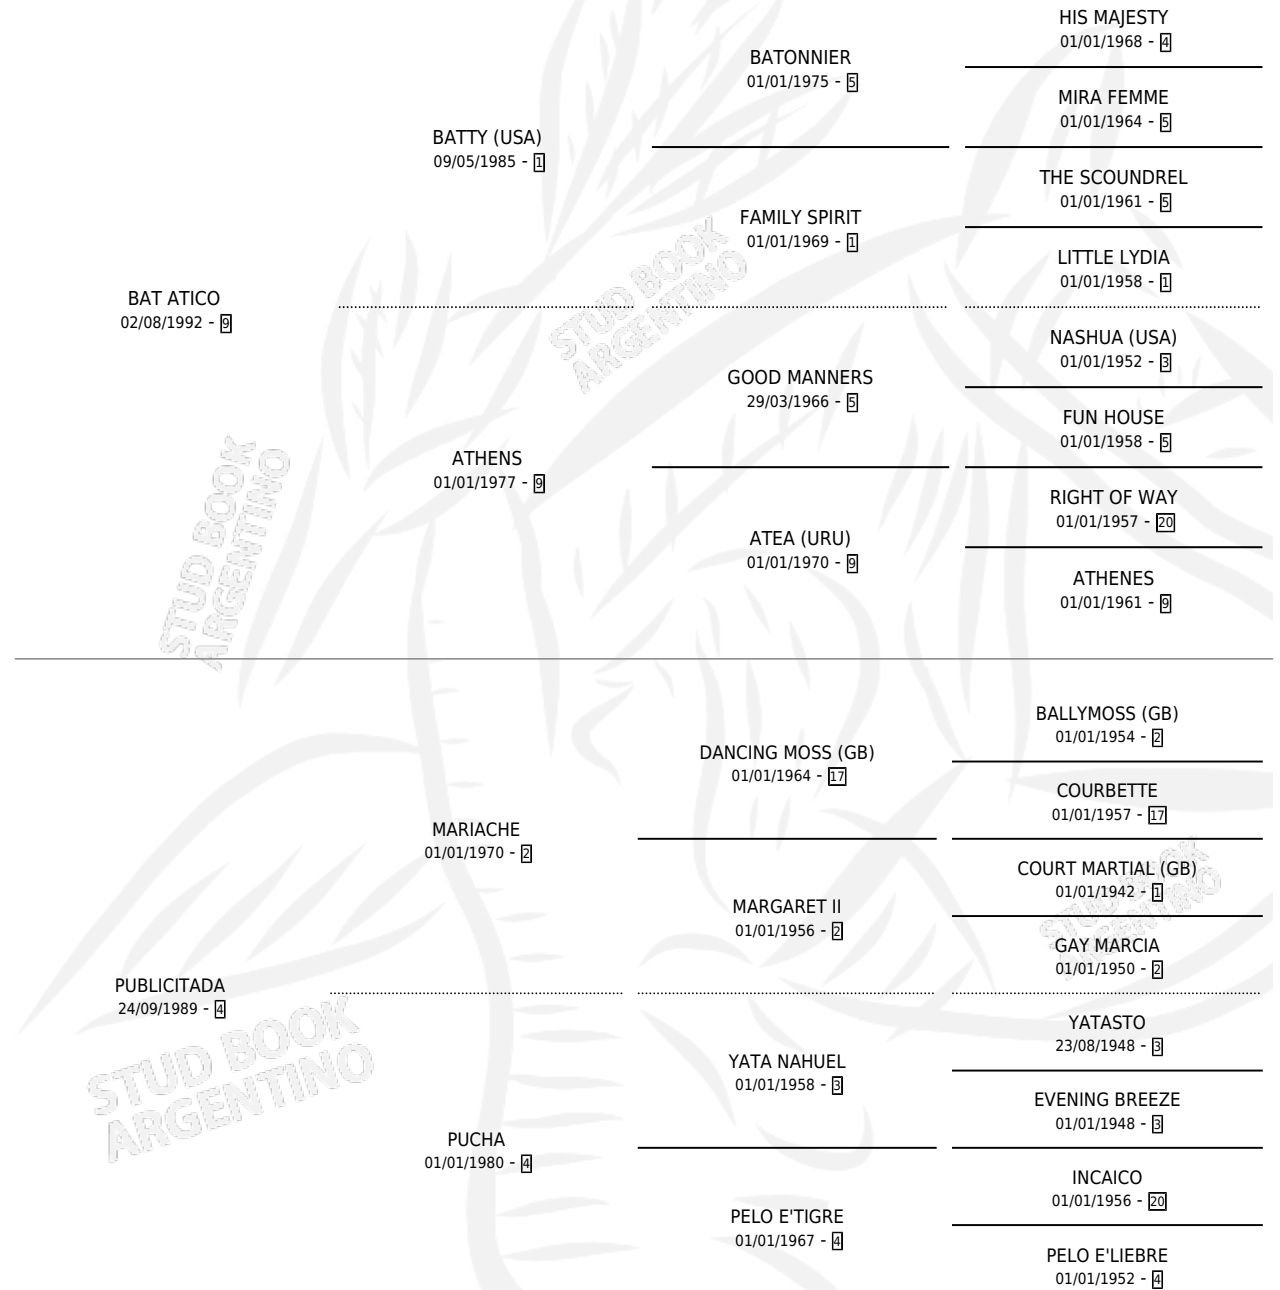

BATICADA

por **BAT ATICO** y **PUBLICITADA** por **MARIACHE**

Argentina · Hembra · Alazan · SP · 14/10/1998
Familia 4-p · Volumen 36

ESTADO

TIPIFICACIÓN SANGUÍNEA	X
TIPIFICACIÓN POR ADN	X
PASAPORTE	X
IDENTIFICACIÓN POR MICROCHIP	X
REPRODUCTOR	X

Lugar de nacimiento: Horizonte

Criador: El Horizonte Sca

PEDIGREE

BATICADA

Datos oficiales del Stud Book Argentino

Documento generado el 28/04/2026

studbook.org.ar