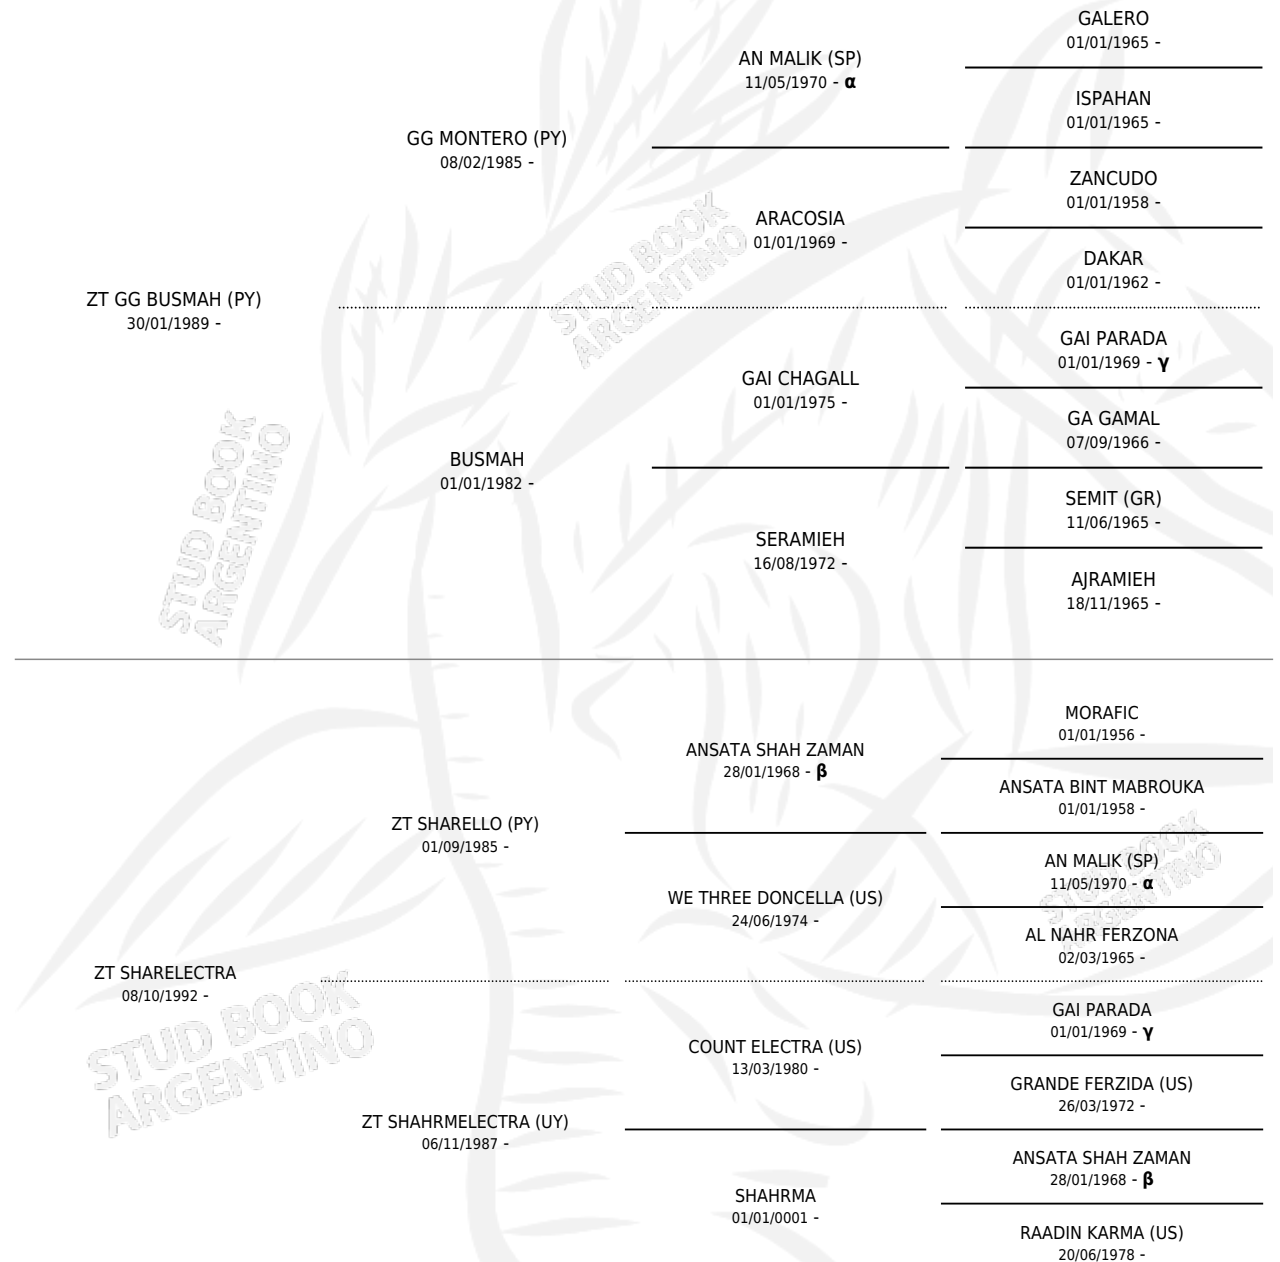

GB BUSHAMENTA

por ZT GG BUSMAH (PY) y ZT SHARELECTRA por ZT SHARELLO (PY)

Argentina · Hembra · Alazan · AP · 06/11/1998
Familia · Volumen 36

ESTADO

TIPIFICACIÓN SANGUÍNEA	✓
TIPIFICACIÓN POR ADN	✓
PASAPORTE	X
IDENTIFICACIÓN POR MICROCHIP	X
REPRODUCTOR	✓

Lugar de nacimiento: La Lucia
Criador: Sin dato

~

HIJOS

	MACHOS	HEMBRAS
1 NACIERON	0	1
SIN ACTUACIONES		

PEDIGREE

INBREEDING : α, β, γ