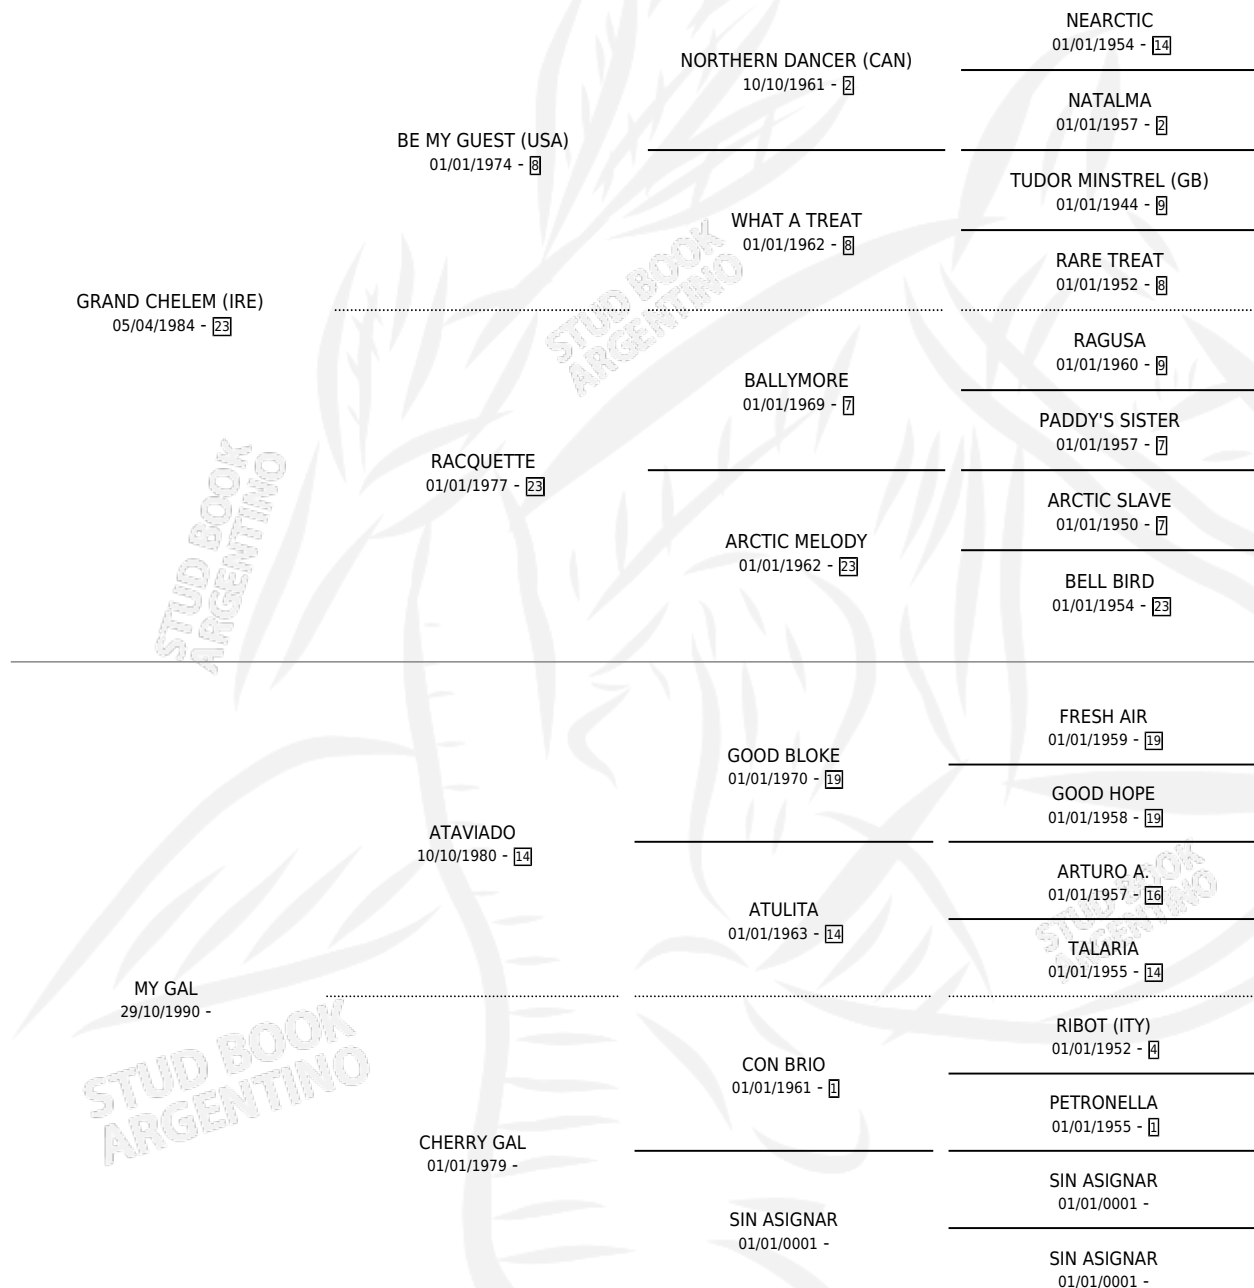

DON BASCO

por GRAND CHELEM (IRE) y MY GAL por ATAVIADO

Argentina · Macho · Tordillo · SP · 07/09/1998
Familia · Volumen 36

ESTADO

TIPIFICACIÓN SANGUÍNEA	✓
TIPIFICACIÓN POR ADN	X
PASAPORTE	X
IDENTIFICACIÓN POR MICROCHIP	X
REPRODUCTOR	X

Lugar de nacimiento: Don Yayo
Criador: Solveyra Eduardo Alfredo

PEDIGREE

CAMPAÑA

Solo carreras oficiales de Argentina

POR EDAD

EDAD	CC	1°	2°	3°	4°	5°	NP	CLC	CLG	CLCG1	CLGG1	IMPORTE	GANANCIA / CC
3 AÑOS	2	0	0	0	0	0	2	0	0	0	0	\$0	\$0
TOTALES	2	0	0	0	0	0	2	0	0	0	0	\$0	\$0
%		0.0%	0.0%	0.0%	0.0%	0.0%	100%	0.0%	0.0%	0.0%	0.0%		