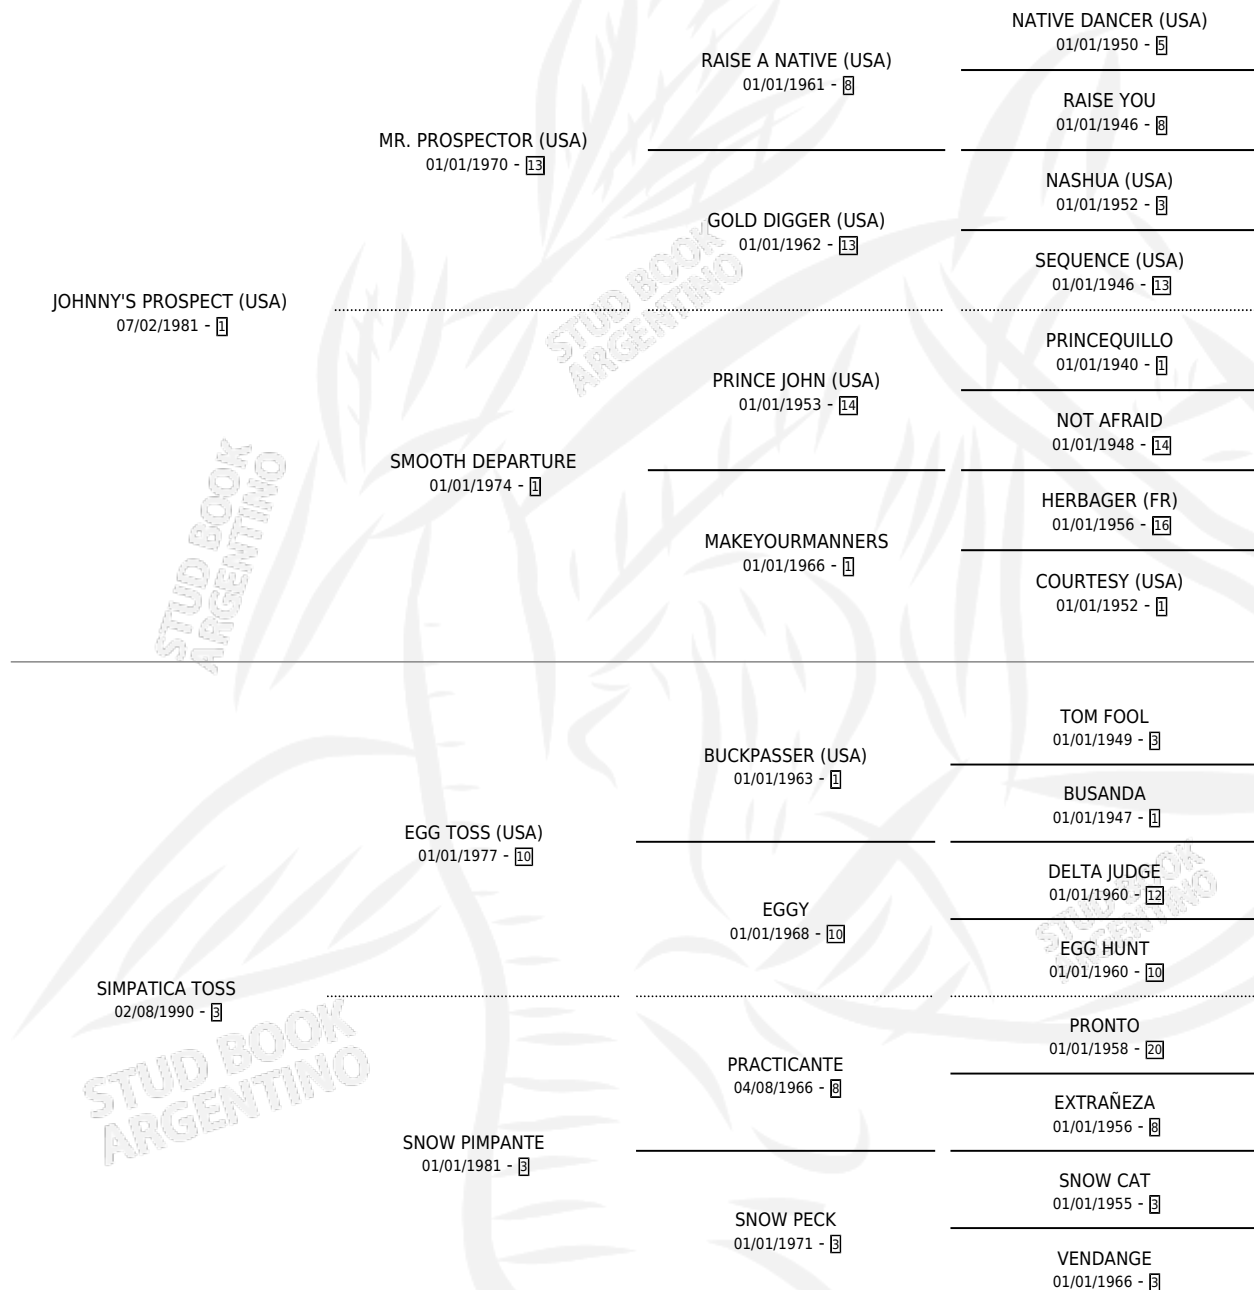

Lugar de nacimiento: Las Ortigas

Criador: Sin dato

~

HIJOS

	MACHOS	HEMBRAS
1 NACIERON	1	0
SIN ACTUACIONES		

PEDIGREE

CAMPAÑA

Solo carreras oficiales de Argentina