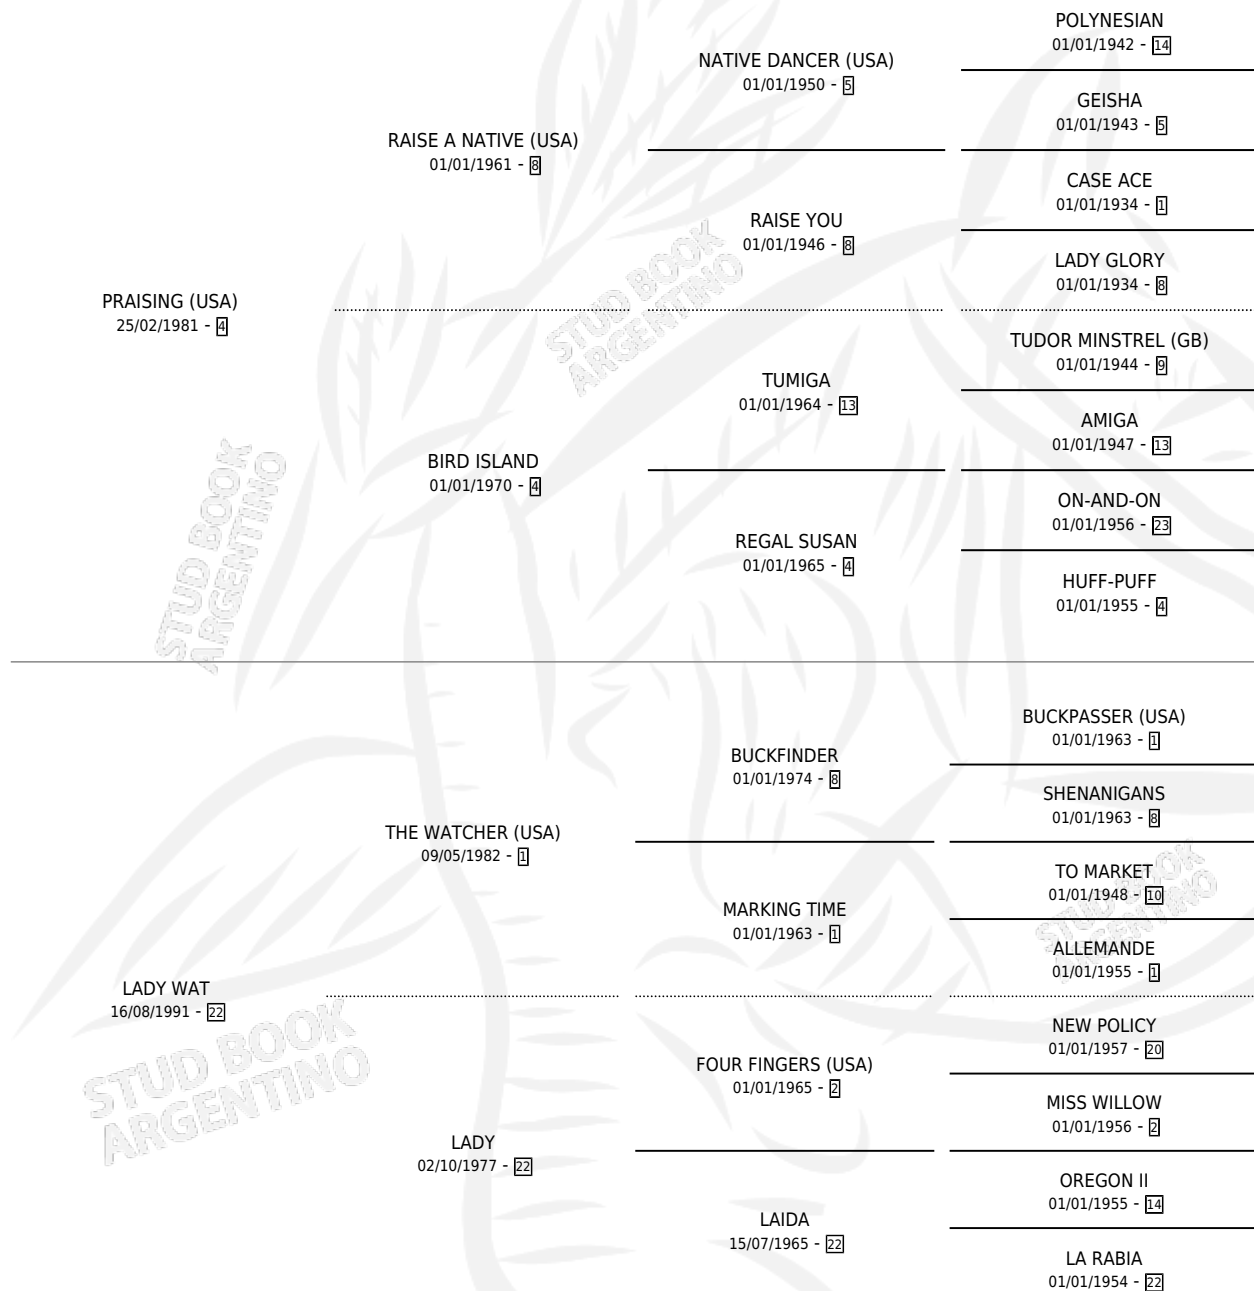

LEFIMON

por **PRAISING (USA)** y **LADY WAT** por **THE WATCHER (USA)**

Argentina · Macho · Alazan Tostado · SP · 18/10/1998
Familia 22-d · Volumen 36

ESTADO

TIPIFICACIÓN SANGUÍNEA	✓
TIPIFICACIÓN POR ADN	X
PASAPORTE	X
IDENTIFICACIÓN POR MICROCHIP	X
REPRODUCTOR	X

Lugar de nacimiento: Los Olivos

Criador: Los Olivos

PEDIGREE