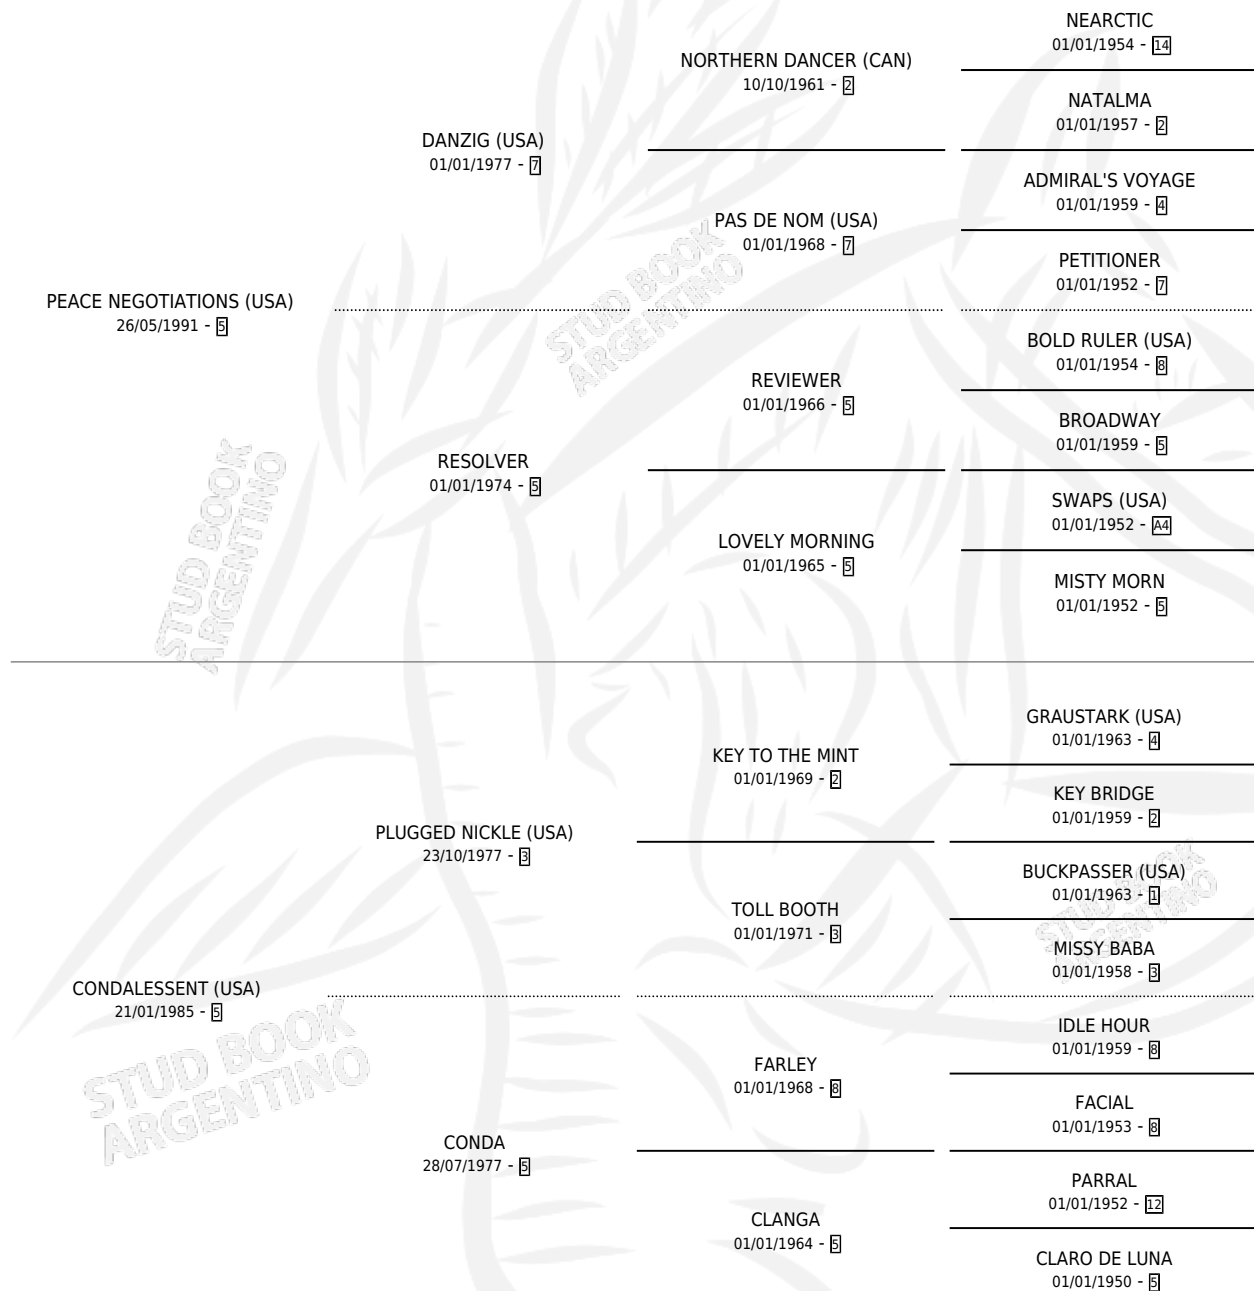

PENNY LU

por **PEACE NEGOTIATIONS (USA)** y **CONDALESSENT (USA)** por **PLUGGED NICKLE (USA)**

Argentina · Hembra · Zaino Doradillo · SP · 27/07/1998
Familia 5-h · Volumen 36

ESTADO

TIIFICACIÓN SANGUÍNEA	✓
TIIFICACIÓN POR ADN	X
PASAPORTE	X
IDENTIFICACIÓN POR MICROCHIP	X
REPRODUCTOR	X

Lugar de nacimiento: San Benito

Criador: Sin dato

PEDIGREE

EXPORTACIÓN / IMPORTACIÓN

FECHA	MOVIMIENTO	PAÍS
14/06/2001	EXPORTADO	PERU

PENNY LU

Datos oficiales del Stud Book Argentino

Documento generado el 09/05/2026