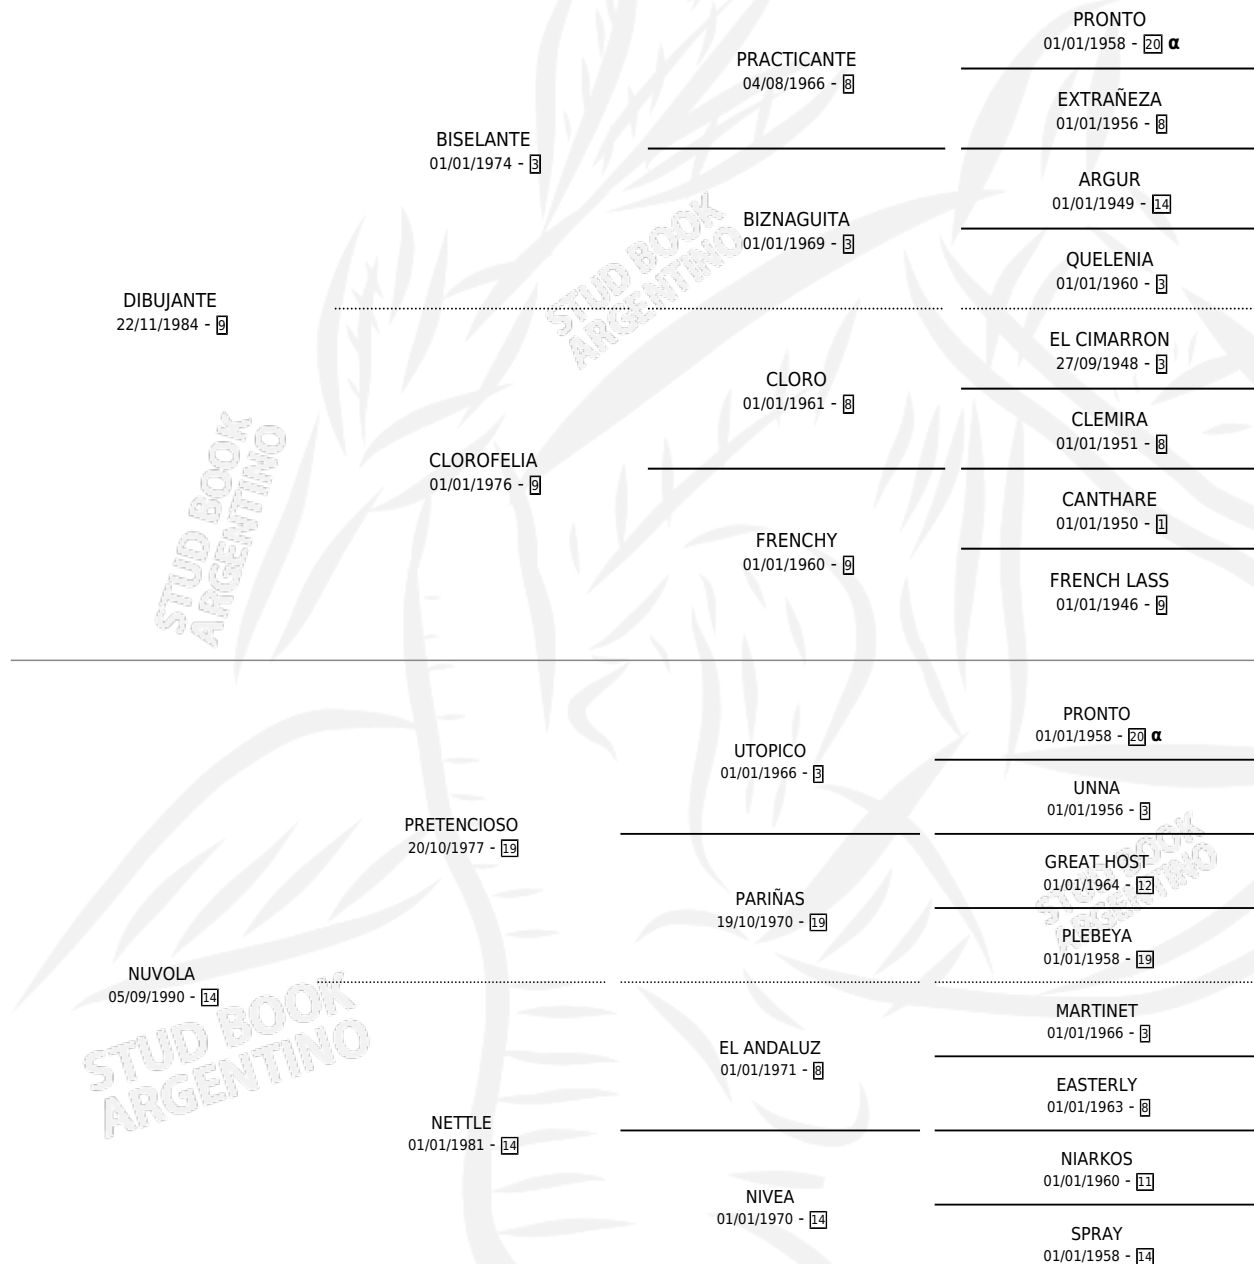

NUVOLANTE

por **DIBUJANTE** y **NUVOLA** por **PRETENCIOSO**

Argentina · Hembra · Zaino · SP · 01/11/1998
Familia 14-e · Volumen 36

ESTADO

TIPIFICACIÓN SANGUÍNEA	✓
TIPIFICACIÓN POR ADN	X
PASAPORTE	X
IDENTIFICACIÓN POR MICROCHIP	X
REPRODUCTOR	X

Lugar de nacimiento: Mingo Sesenta

Criador: Sin dato

PEDIGREE

INBREEDING : α

NUVOLANTE

Datos oficiales del Stud Book Argentino

Documento generado el 09/05/2026

studbook.org.ar