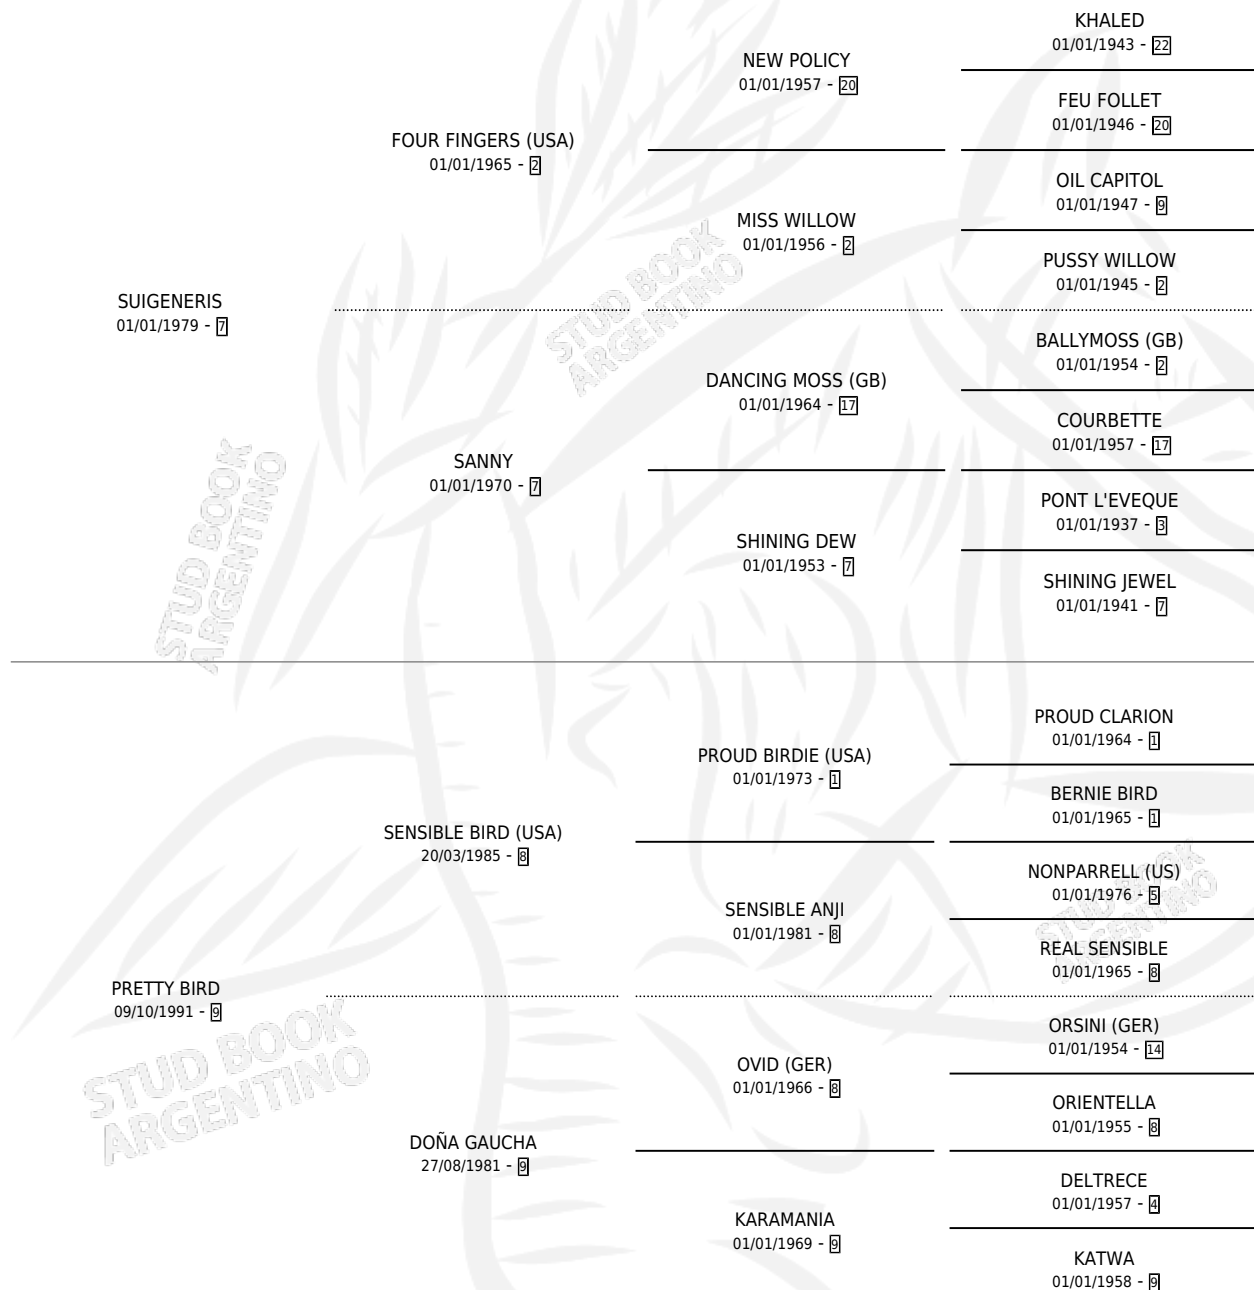

Lugar de nacimiento: Santa Dominga
Criador: Sin dato

~

HIJOS

	MACHOS	HEMBRAS
3 NACIERON	0	3
1 CORRIERON	0	1

SIN ACTUACIONES

PEDIGREE

CAMPAÑA

Solo carreras oficiales de Argentina