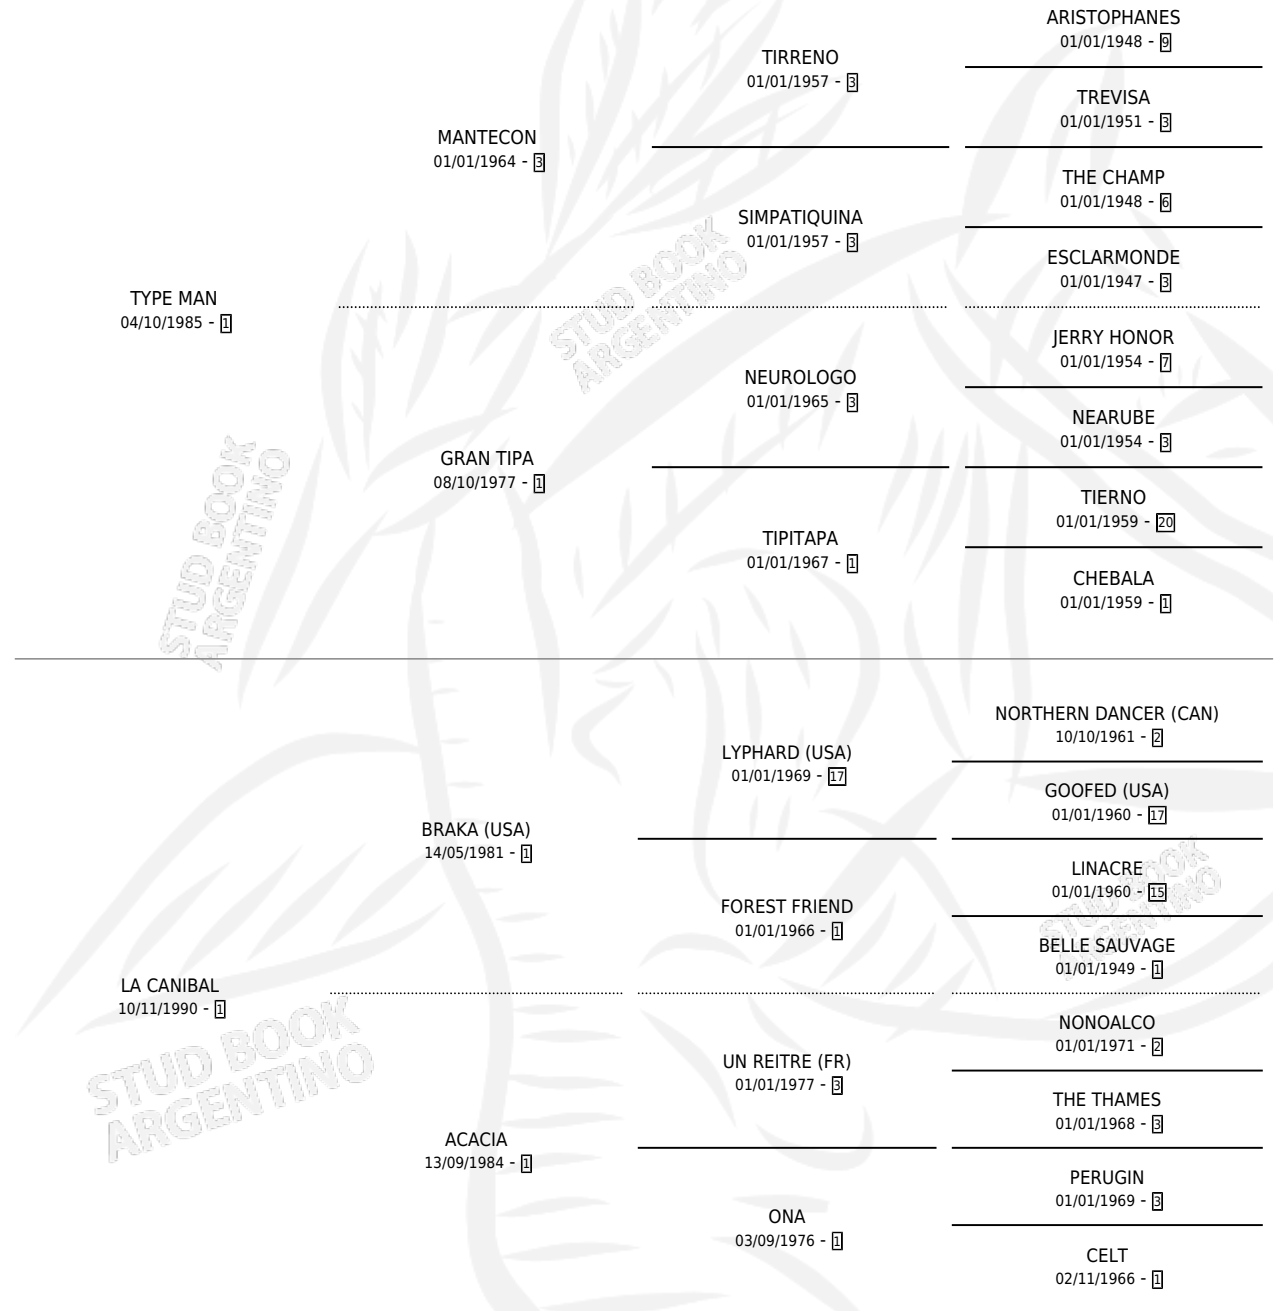

TYPE NATIVE

por TYPE MAN y LA CANIBAL por BRAKA (USA)

Argentina · Macho · Alazan · SP · 02/12/1998
Familia 1-e · Volumen 36

ESTADO

TIPIFICACIÓN SANGUÍNEA	X
TIPIFICACIÓN POR ADN	X
PASAPORTE	X
IDENTIFICACIÓN POR MICROCHIP	X
REPRODUCTOR	X

Lugar de nacimiento: Melipal

Criador: Melipal

PEDIGREE

TYPE NATIVE

Datos oficiales del Stud Book Argentino

Documento generado el 28/04/2026

studbook.org.ar