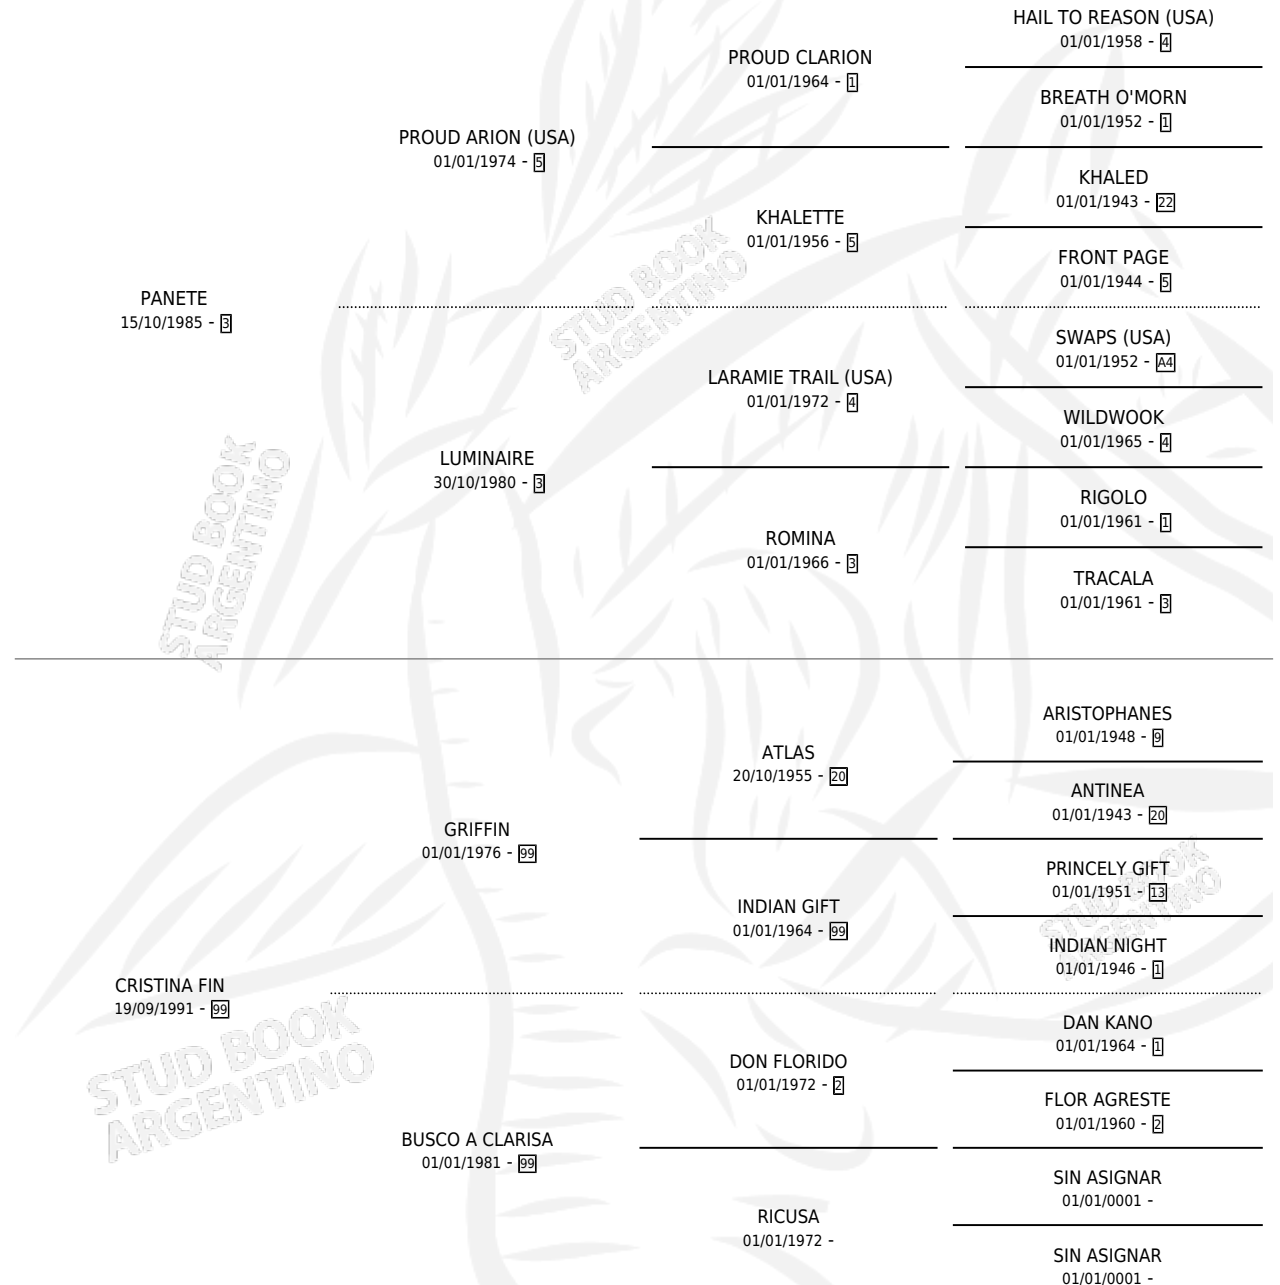

PAN PINTADO

por PANETE y CRISTINA FIN por GRIFFIN

Argentina · Macho · Alazan · SP · 04/11/1998
Familia 99 · Volumen 36

ESTADO

TIPIFICACIÓN SANGUÍNEA	✓
TIPIFICACIÓN POR ADN	X
PASAPORTE	X
IDENTIFICACIÓN POR MICROCHIP	X
REPRODUCTOR	X

Lugar de nacimiento: Luz De Luna

Criador: Sin dato

PEDIGREE

CAMPAÑA

Solo carreras oficiales de Argentina

POR EDAD

EDAD	CC	1°	2°	3°	4°	5°	NP	CLC	CLG	CLCG1	CLGG1	IMPORTE	GANANCIA / CC
5 AÑOS	2	0	0	0	0	0	2	0	0	0	0	\$0	\$0
TOTALES	2	0	0	0	0	0	2	0	0	0	0	\$0	\$0
%		0.0%	0.0%	0.0%	0.0%	0.0%	100%	0.0%	0.0%	0.0%	0.0%		