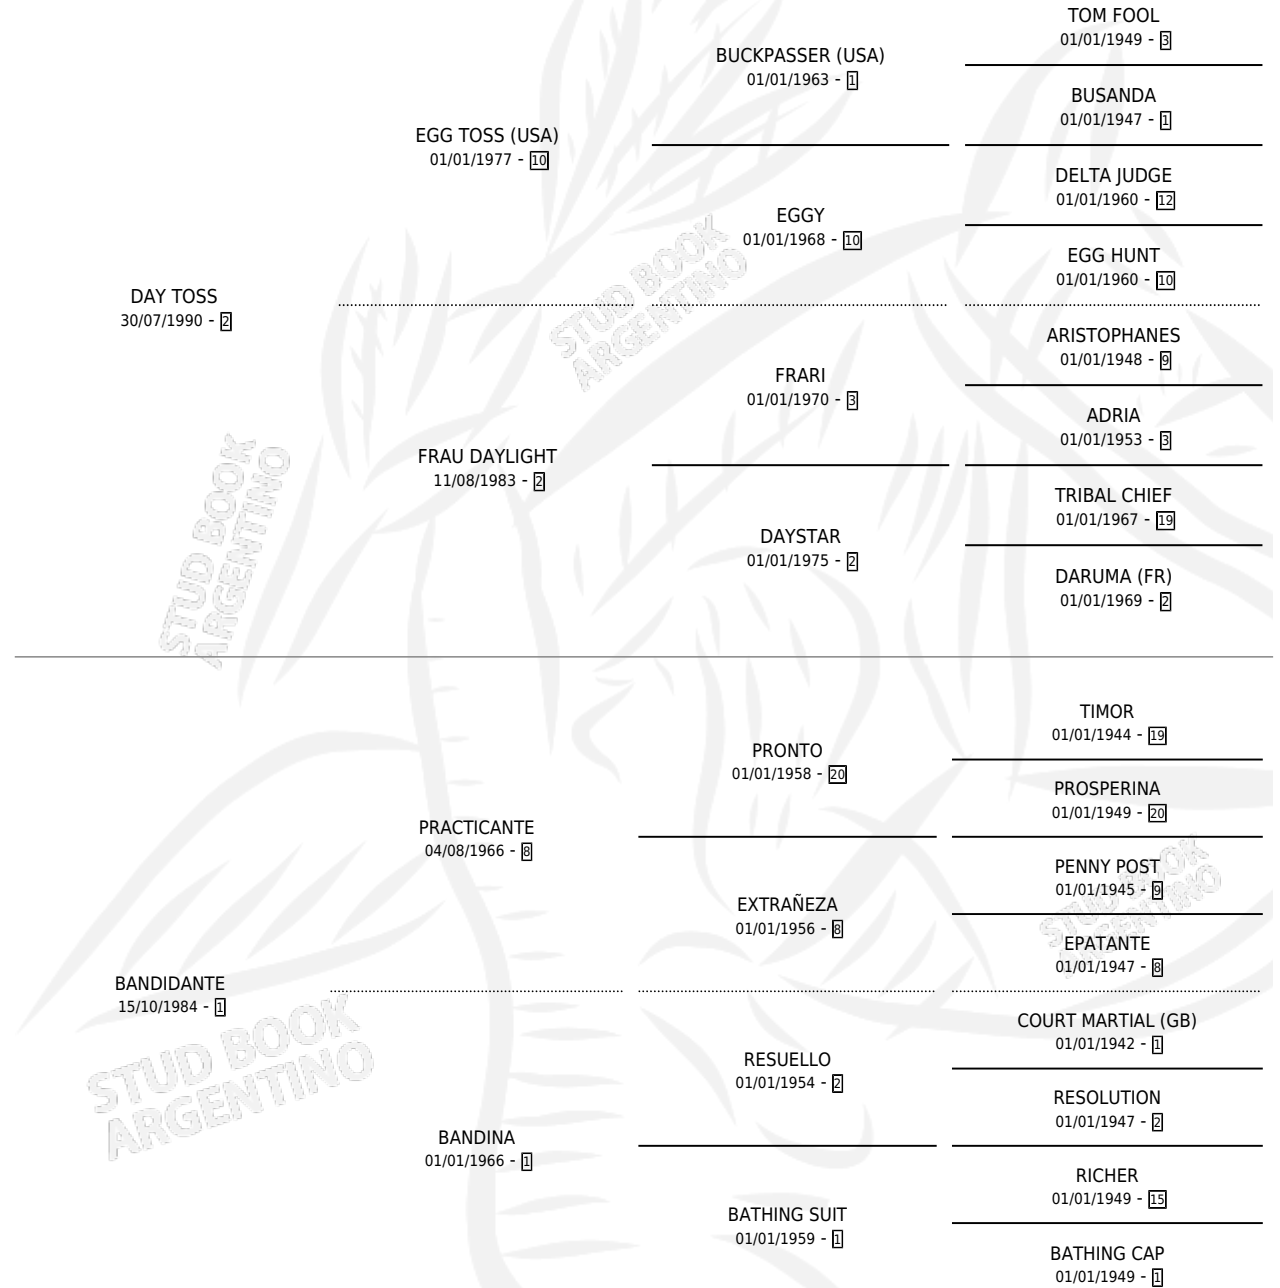

SANDY TOSS

por DAY TOSS y BANDIDANTE por PRACTICANTE

Argentina · Hembra · Zaino Doradillo · SP · 16/10/1998
Familia 1-I · Volumen 36

ESTADO

TIPIFICACIÓN SANGUÍNEA	X
TIPIFICACIÓN POR ADN	X
PASAPORTE	X
IDENTIFICACIÓN POR MICROCHIP	X
REPRODUCTOR	X

Lugar de nacimiento: Campo particular

Criador: Gallardo Daniel Horacio

PEDIGREE

SANDY TOSS

Datos oficiales del Stud Book Argentino

Documento generado el 09/05/2026

studbook.org.ar