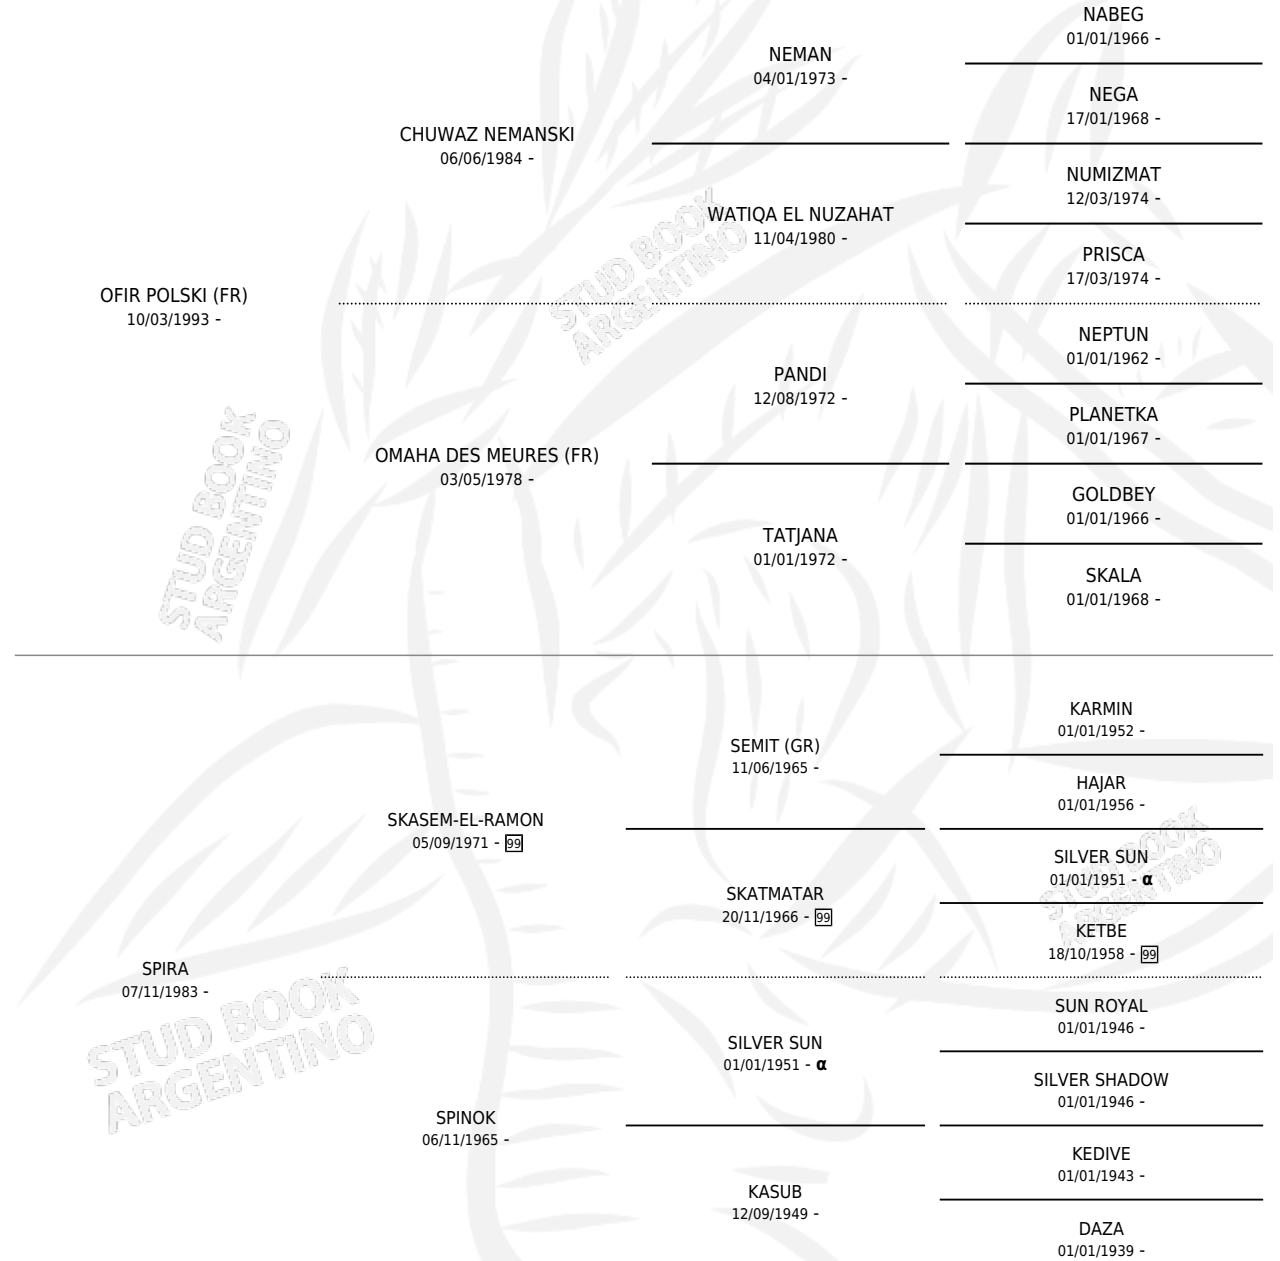

CG PIRASKI

por OFIR POLSKI (FR) y SPIRA por SKASEM-EL-RAMON

Argentina · Hembra · Alazan · AP · 28/10/1998
Familia · Volumen 36

ESTADO

| | |
|------------------------------|---|
| TIPIFICACIÓN SANGUÍNEA | ✓ |
| TIPIFICACIÓN POR ADN | ✓ |
| PASAPORTE | X |
| IDENTIFICACIÓN POR MICROCHIP | X |
| REPRODUCTOR | ✓ |

Lugar de nacimiento: Coe Pora

Criador: Sin dato

PEDIGREE

INBREEDING : α

S

cimientos 0 / Efectividad 0.00%

| PADRILLO | PRODUCTO | CRIADOR | 1ER SERVICIO | ÚLTIMO SERVICIO |
|--|----------|---------|--------------|-----------------|
| CG KALIDOR | ∅ | | 30/11/2018 | 30/11/2018 |
| CG PIRASKI | ∅ | | 19/11/2017 | 19/11/2017 |
| Datos oficiales del Stud Book Argentino | ∅ | | 28/11/2015 | 28/11/2015 |
| CG MAHANUM | ∅ | | 04/12/2014 | 04/12/2014 |
| CG MAHANUM | ∅ | | 14/12/2013 | 14/12/2013 |
| CG MAHANUM | ∅ | | 27/11/2012 | 27/11/2012 |
| CG MAHANUM | ∅ | | 09/12/2011 | 09/12/2011 |
| CG MAHANUM | ∅ | | 06/12/2010 | 06/12/2010 |
| CG MAHANUM | ∅ | | 25/11/2008 | 25/11/2008 |
| KALICZ (FR) | ∅ | | 19/11/2007 | 19/11/2007 |
| CG JELFARAH | ∅ | | 14/11/2007 | 14/11/2007 |