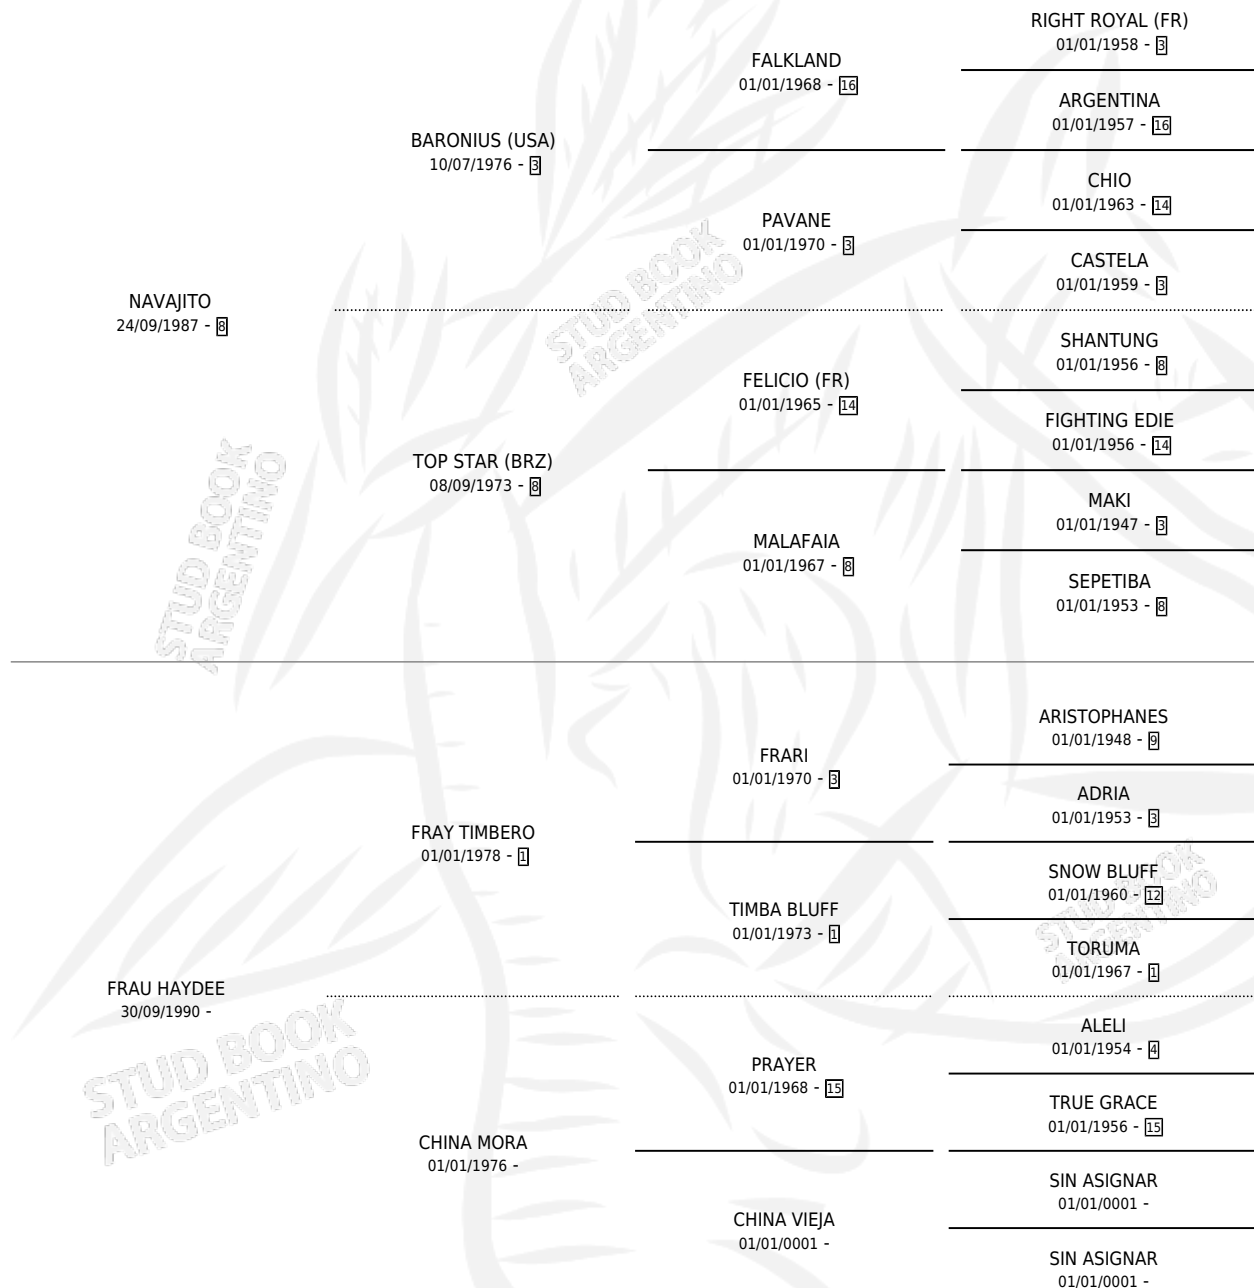

ARAPEY DE LUJAN

por NAVAJITO y FRAU HAYDEE por FRAY TIMBERO

Argentina · Hembra · Alazan · SP · 04/11/1998
Familia · Volumen 36

ESTADO

TIPIFICACIÓN SANGUÍNEA	X
TIPIFICACIÓN POR ADN	X
PASAPORTE	X
IDENTIFICACIÓN POR MICROCHIP	X
REPRODUCTOR	X

Lugar de nacimiento: Linda Esperanza
Criador: Elias Pedro Nestor

PEDIGREE

ARAPEY DE LUJAN

Datos oficiales del Stud Book Argentino

Documento generado el 10/05/2026

studbook.org.ar