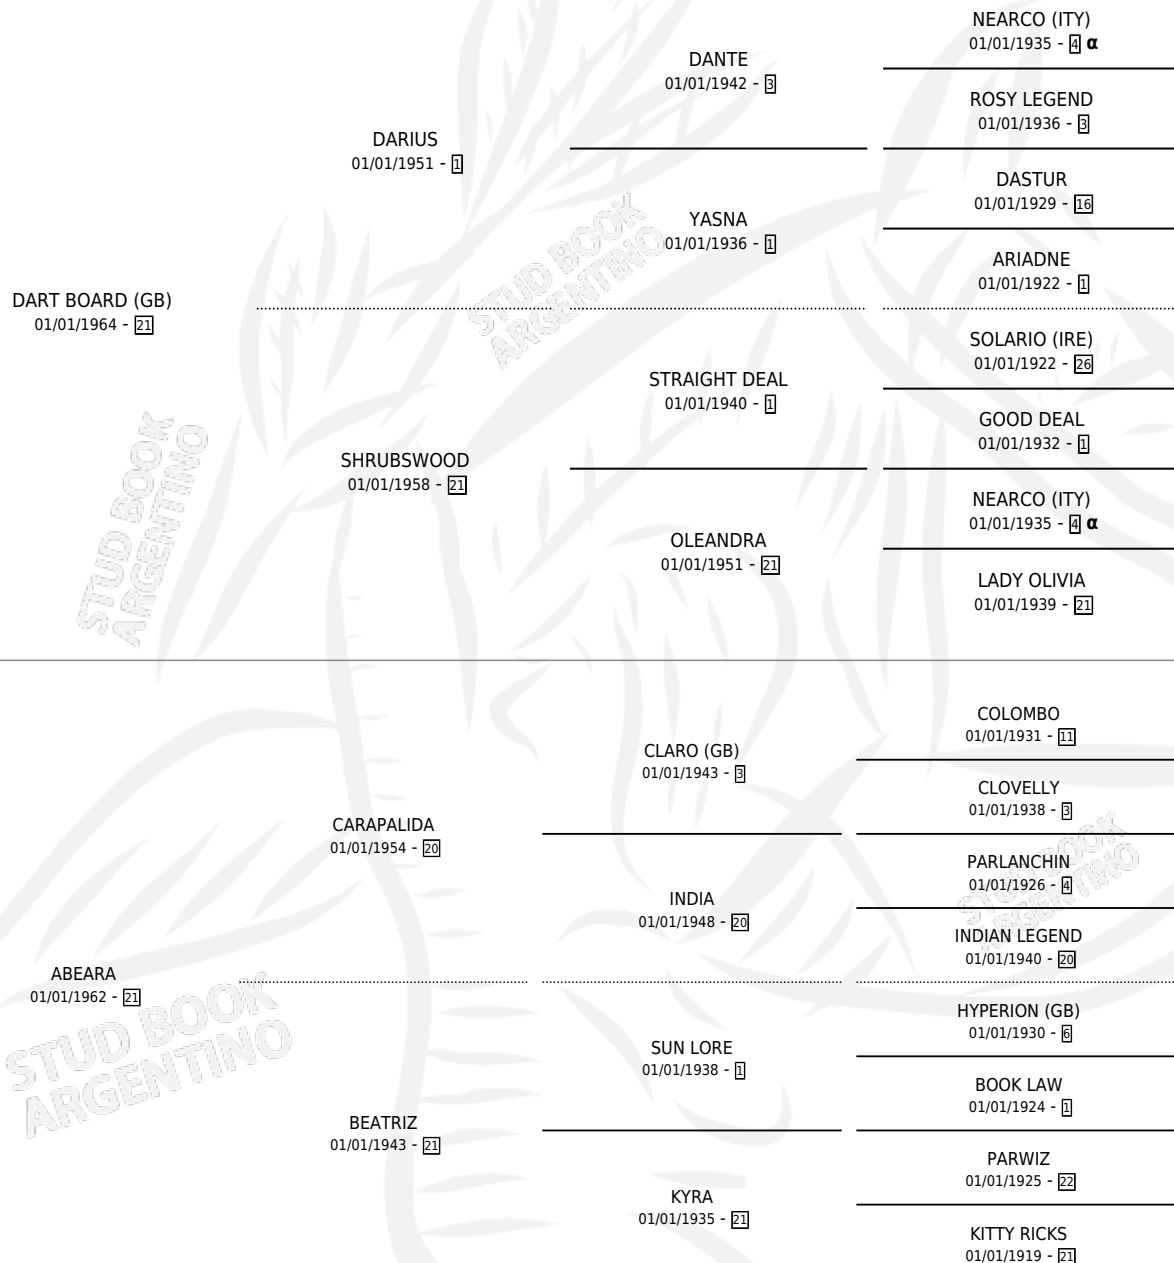

TUPI NAMBA

por **DART BOARD (GB)** y **ABEARA** por **CARAPALIDA**

PEDIGREE

Argentina · Macho · Zaino Colorado · SP · 01/01/1973
Familia 21-a · Volumen 28

ESTADO

TIPIFICACIÓN SANGUÍNEA	X
TIPIFICACIÓN POR ADN	X
PASAPORTE	X
IDENTIFICACIÓN POR MICROCHIP	X
REPRODUCTOR	X

Lugar de nacimiento: Campo particular

Criador: Sin dato

~

HIJOS

	MACHOS	HEMBRAS
6 NACIERON	2	4
2 CORRIERON	1	1
2 GANARON	1	1
0 GANADORES CL	0 GANADORES GR	0 GANADORES G1

INBREEDING : α

CAMPAÑA

Solo carreras oficiales de Argentina