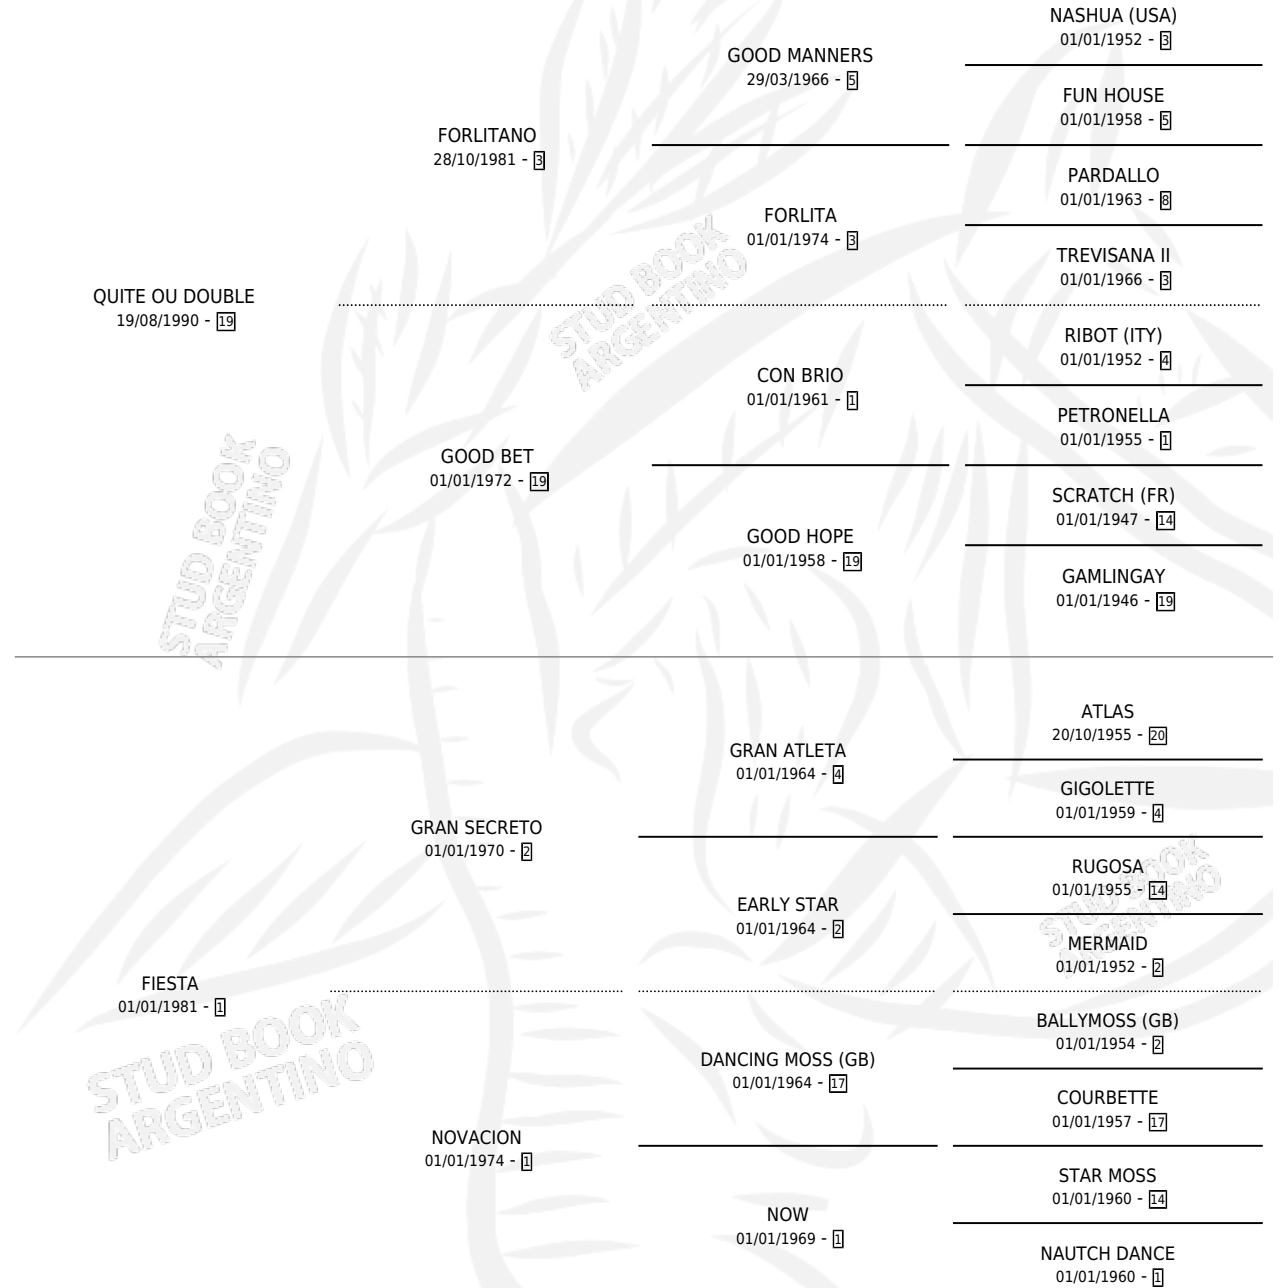

FIESTA DOUBLE

por QUITTE OU DOUBLE y FIESTA por GRAN SECRETO

Argentina · Hembra · Alazan · SP · 05/11/1998
Familia 1-m · Volumen 36

ESTADO

TIPIFICACIÓN SANGUÍNEA	✓
TIPIFICACIÓN POR ADN	X
PASAPORTE	X
IDENTIFICACIÓN POR MICROCHIP	X
REPRODUCTOR	X

Lugar de nacimiento: Rosita

Criador: Rosita

PEDIGREE

CAMPAÑA

Solo carreras oficiales de Argentina

POR EDAD

EDAD	CC	1°	2°	3°	4°	5°	NP	CLC	CLG	CLCG1	CLGG1	IMPORTE	GANANCIA / CC
3 AÑOS	3	0	0	0	0	0	3	0	0	0	0	\$0	\$0
TOTALES	3	0	0	0	0	0	3	0	0	0	0	\$0	\$0
%		0.0%	0.0%	0.0%	0.0%	0.0%	100%	0.0%	0.0%	0.0%	0.0%		