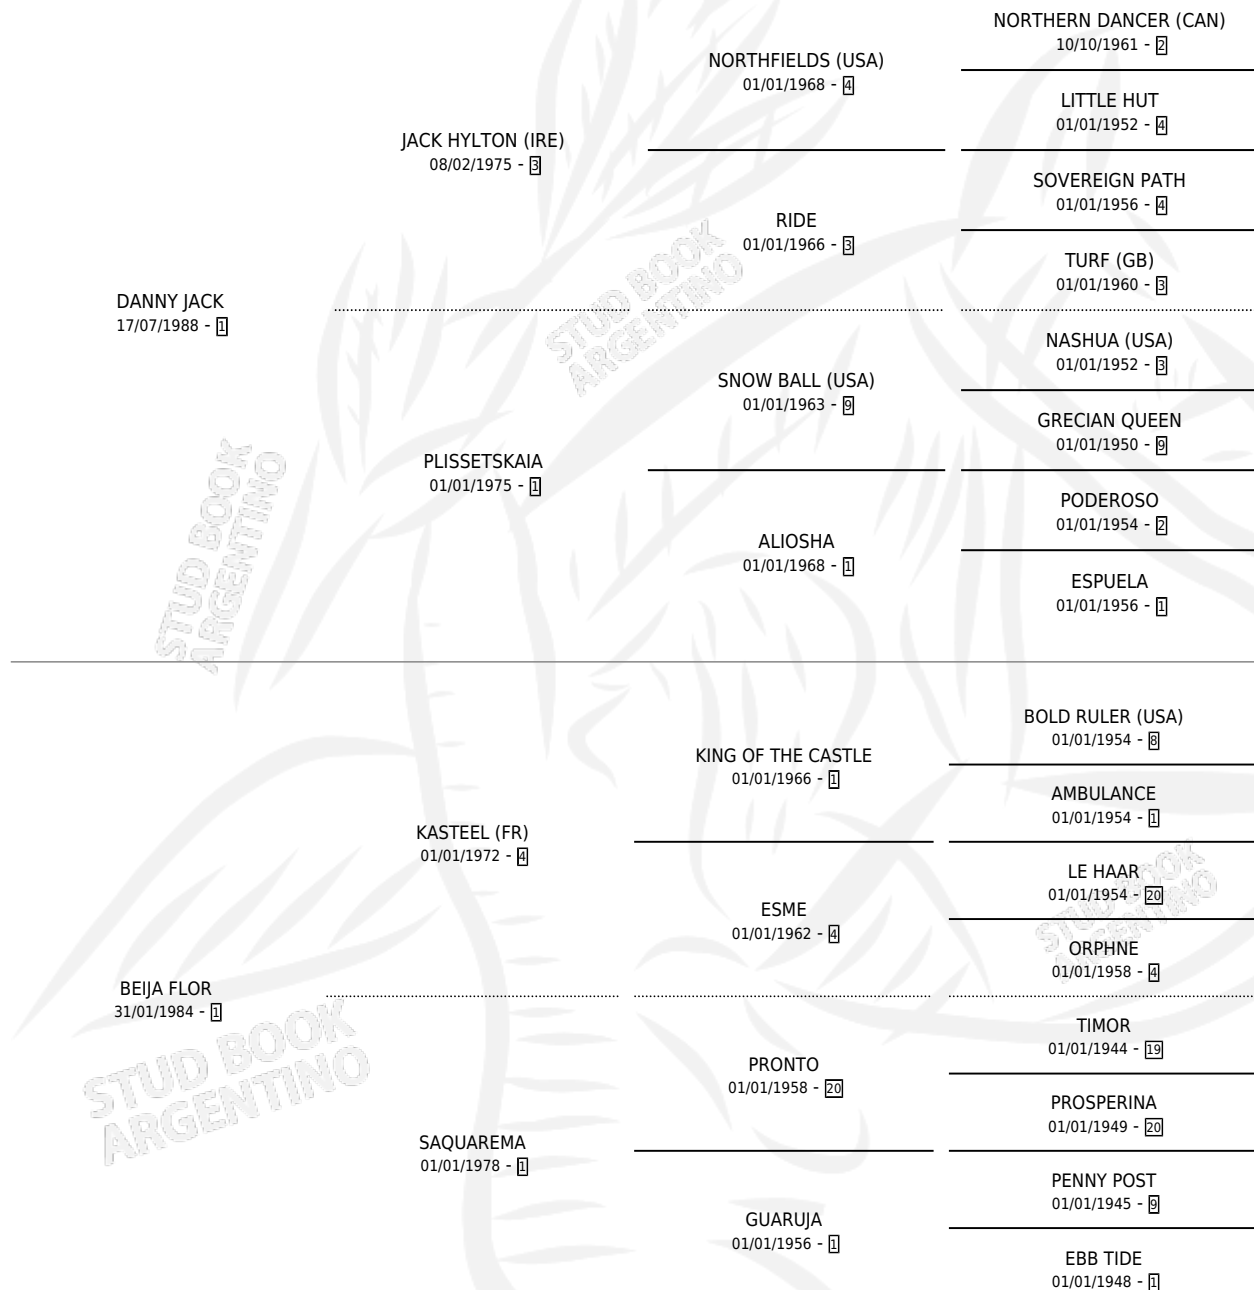

DANNY TALENTOSO

por DANNY JACK y BEIJA FLOR por KASTEEL (FR)

Argentina · Macho · Alazan · SP · 05/11/1998
Familia 1-d · Volumen 36

ESTADO

TIPIFICACIÓN SANGUÍNEA	✓
TIPIFICACIÓN POR ADN	X
PASAPORTE	X
IDENTIFICACIÓN POR MICROCHIP	X
REPRODUCTOR	X

Lugar de nacimiento: Alborada

Criador: Alborada

PEDIGREE

DANNY TALENTOSO

Datos oficiales del Stud Book Argentino

Documento generado el 14/05/2026

studbook.org.ar