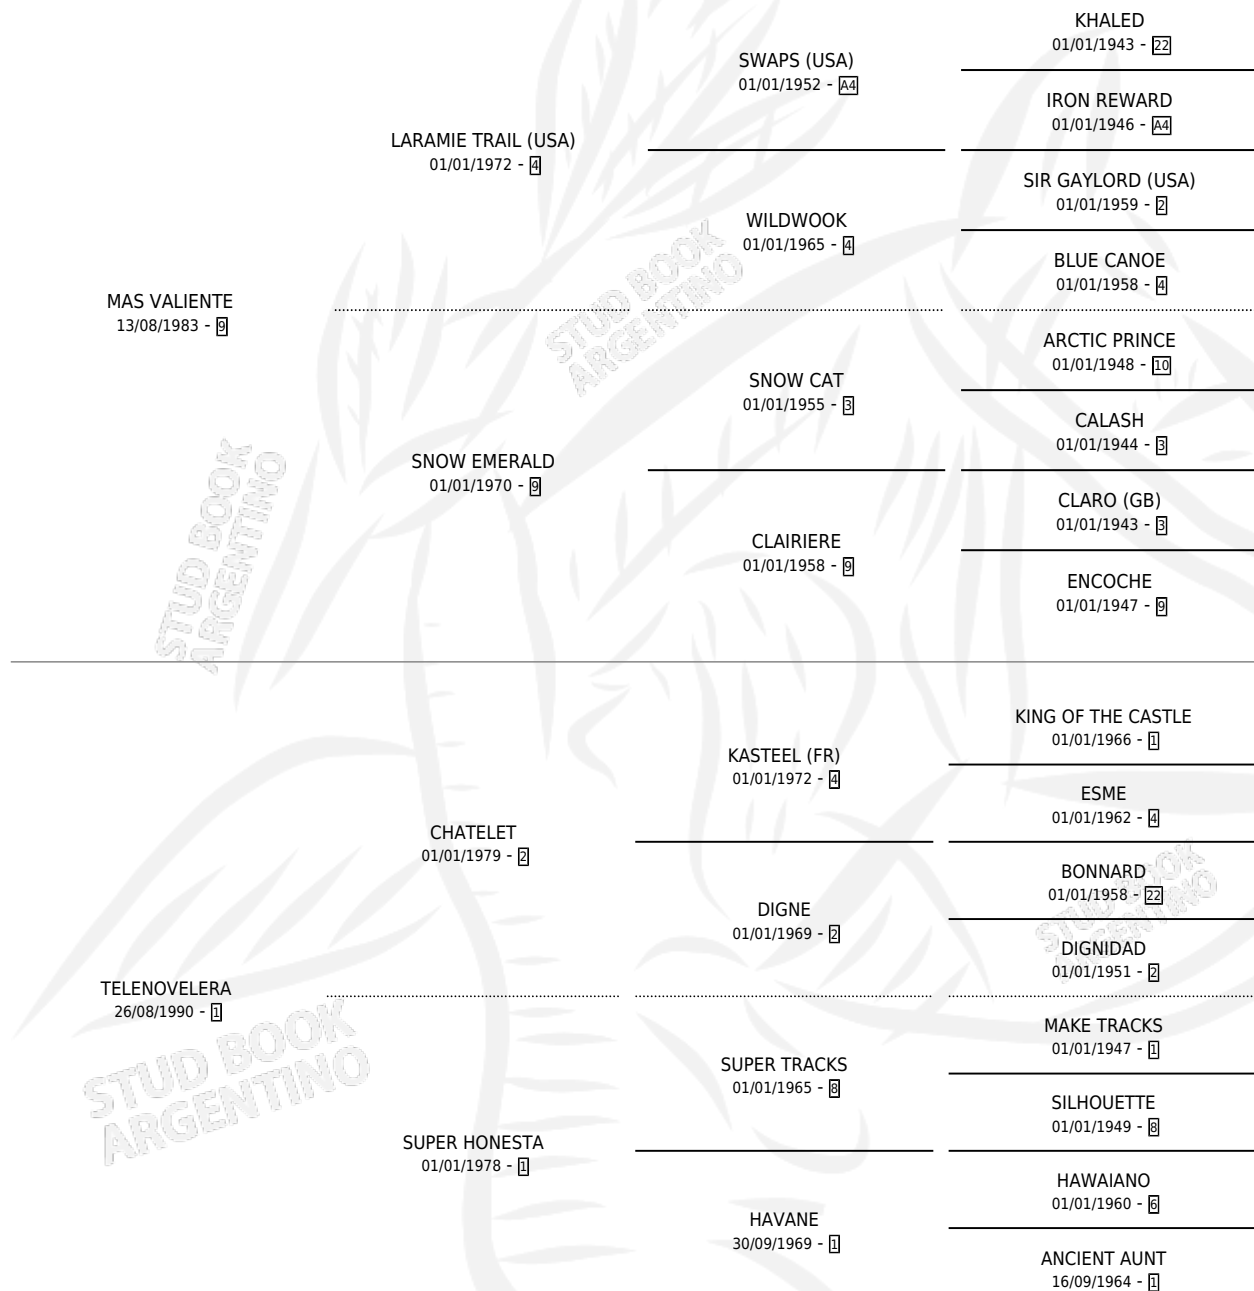

MAS POTENTE

por MAS VALIENTE y TELENOVELERA por CHATELET

Argentina · Macho · Zaino · SP · 18/11/1998
Familia 1-I · Volumen 36

ESTADO

TIPIFICACIÓN SANGUÍNEA	X
TIPIFICACIÓN POR ADN	X
PASAPORTE	X
IDENTIFICACIÓN POR MICROCHIP	X
REPRODUCTOR	X

Lugar de nacimiento: Alborada

Criador: Sin dato

PEDIGREE

MAS POTENTE

Datos oficiales del Stud Book Argentino

Documento generado el 10/05/2026

studbook.org.ar