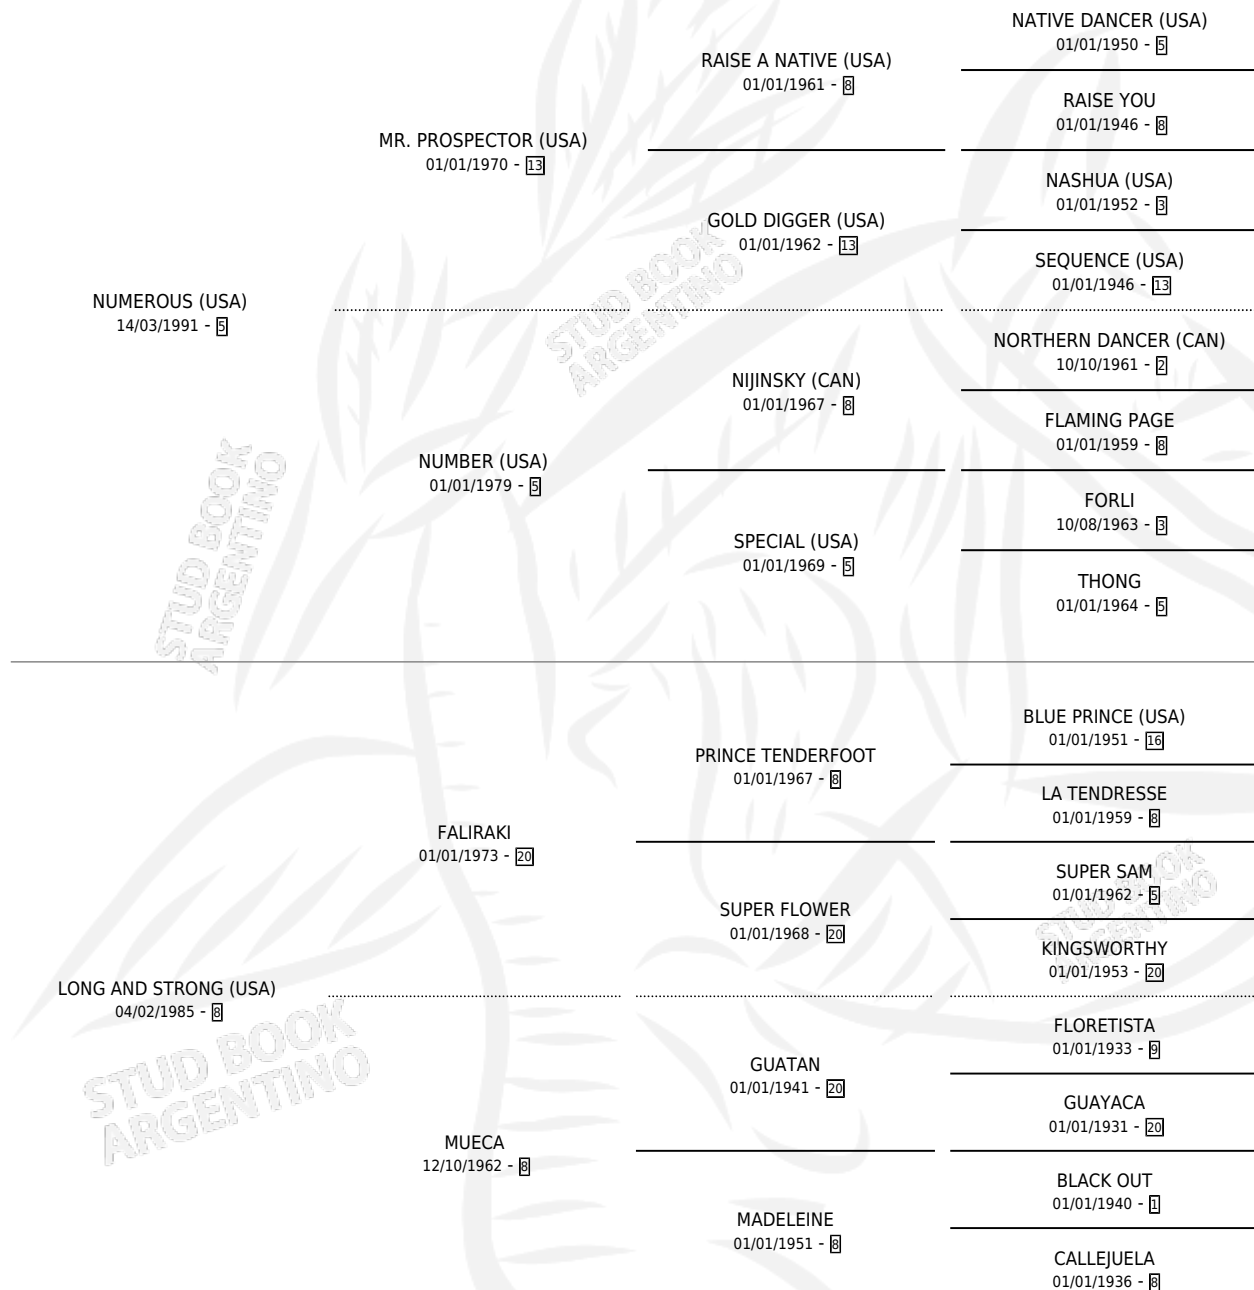

MISS SALLY

por **NUMEROUS (USA)** y **LONG AND STRONG (USA)** por **FALIRAKI**

Argentina · Hembra · Zaino · SP · 17/10/1998
Familia 8-f · Volumen 36

ESTADO

TIPIFICACIÓN SANGUÍNEA	✓
TIPIFICACIÓN POR ADN	✓
PASAPORTE	X
IDENTIFICACIÓN POR MICROCHIP	X
REPRODUCTOR	✓

Lugar de nacimiento: Firmamento
Criador: Firmamento

~

HIJOS

	MACHOS	HEMBRAS
10 NACIERON	4	6
4 CORRIERON	3	1
1 GANARON	1	0
0 GANADORES CL	0 GANADORES GR	0 GANADORES G1

PEDIGREE

CAMPAÑA

Solo carreras oficiales de Argentina