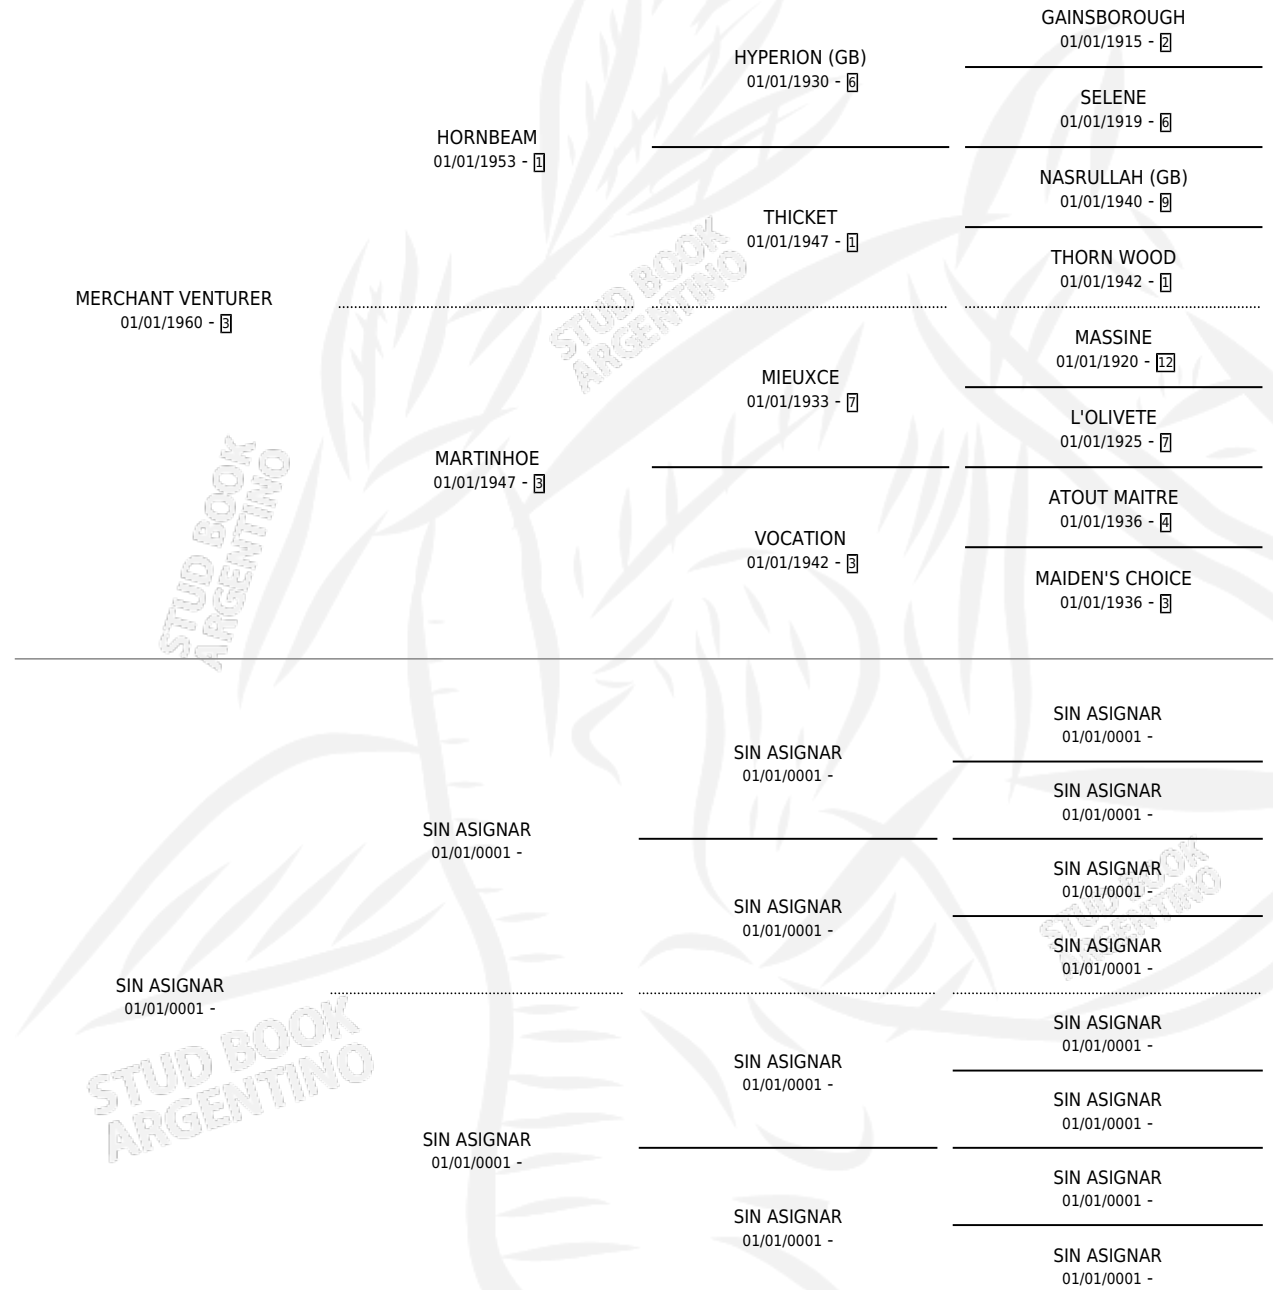

ALTAIR

por **MERCHANT VENTURER** y **SIN ASIGNAR** por **SIN ASIGNAR**

Argentina · Macho · Alazan Tostado · SP · 01/01/1973
Familia · Volumen 28

ESTADO

| | |
|------------------------------|---|
| TIPIFICACIÓN SANGUÍNEA | X |
| TIPIFICACIÓN POR ADN | X |
| PASAPORTE | X |
| IDENTIFICACIÓN POR MICROCHIP | X |
| REPRODUCTOR | ✓ |

Lugar de nacimiento: Campo particular

Criador: Sin dato

~

HIJOS

| | MACHOS | HEMBRAS |
|-----------------|--------|---------|
| 6 NACIERON | 3 | 3 |
| SIN ACTUACIONES | | |

PEDIGREE

SERVICIOS PADRILLO

| TEMPORADA | HARAS | SERVICIO | NAC. | EFFECTIVIDAD |
|------------------|----------------------|-----------------|-------------|---------------------|
| 1986 | IMPORTADO EN VIENTRE | 4 | 0 | 0.00 % |
| 1985 | IMPORTADO EN VIENTRE | 3 | 0 | 0.00 % |
| 0 | IMPORTADO EN VIENTRE | 12 | 6 | 50.00 % |