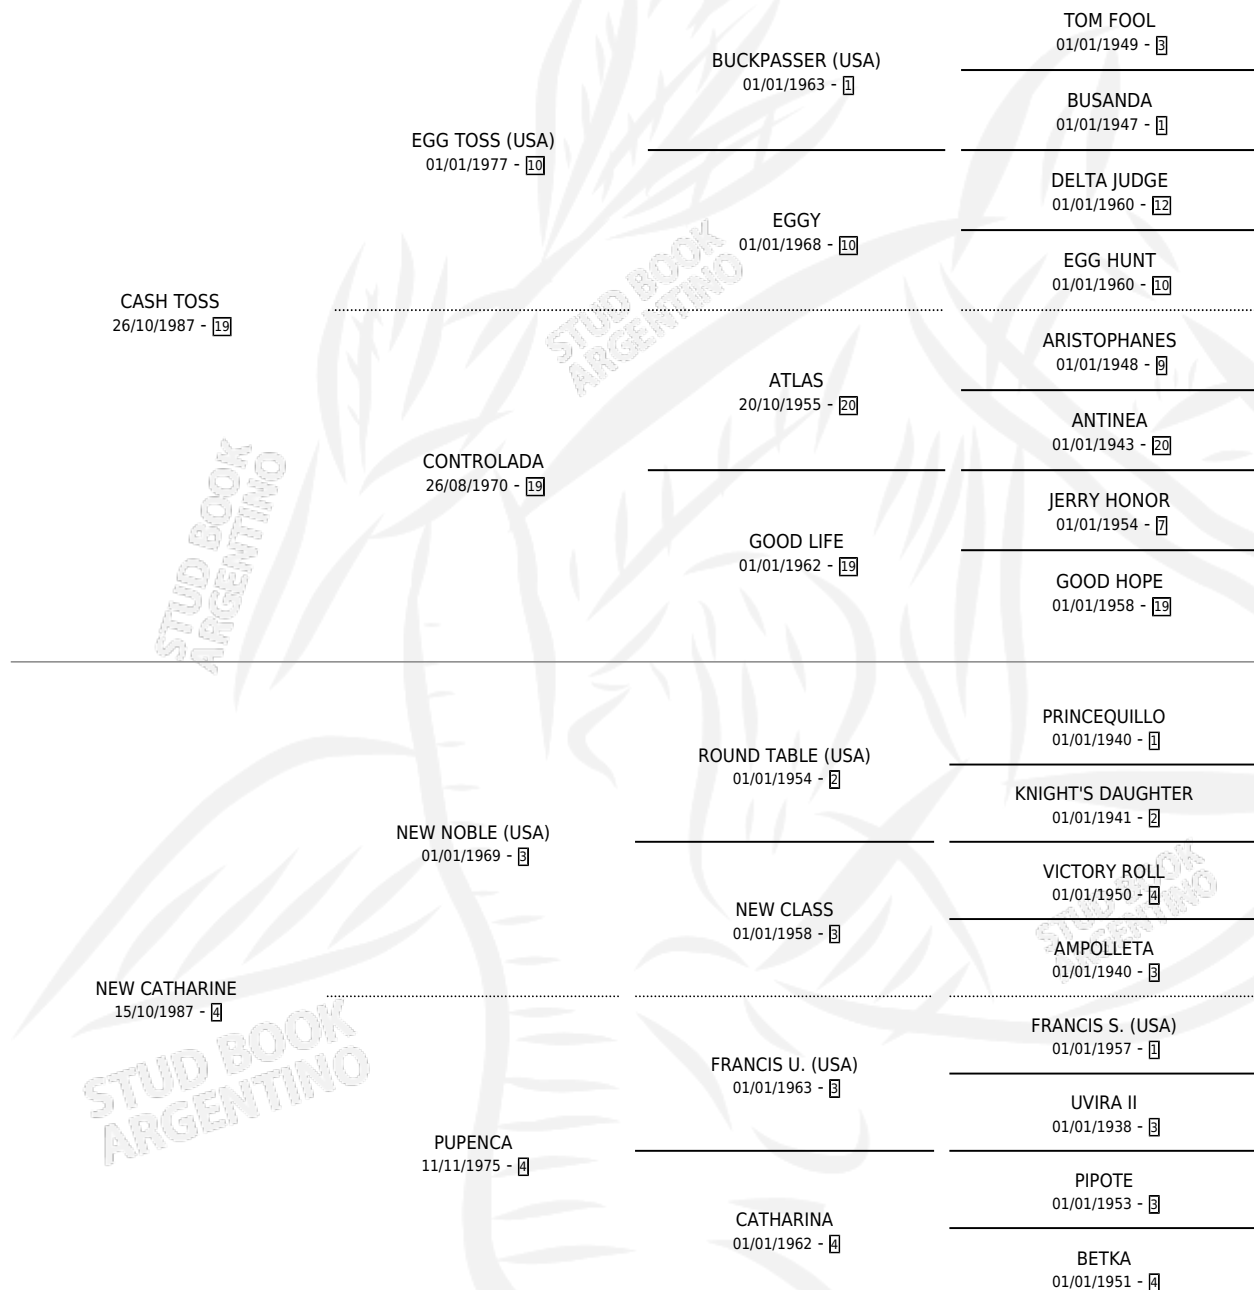

TOSS NOBLE

por CASH TOSS y NEW CATHARINE por NEW NOBLE
(USA)

Argentina · Macho · Zaino · SP · 25/11/1998
Familia 4-b · Volumen 36

ESTADO

TIPIFICACIÓN SANGUÍNEA	✓
TIPIFICACIÓN POR ADN	X
PASAPORTE	X
IDENTIFICACIÓN POR MICROCHIP	X
REPRODUCTOR	X

Lugar de nacimiento: Nahuel
Criador: Nahuel

PEDIGREE

TOSS NOBLE

Datos oficiales del Stud Book Argentino

Documento generado el 03/05/2026

studbook.org.ar