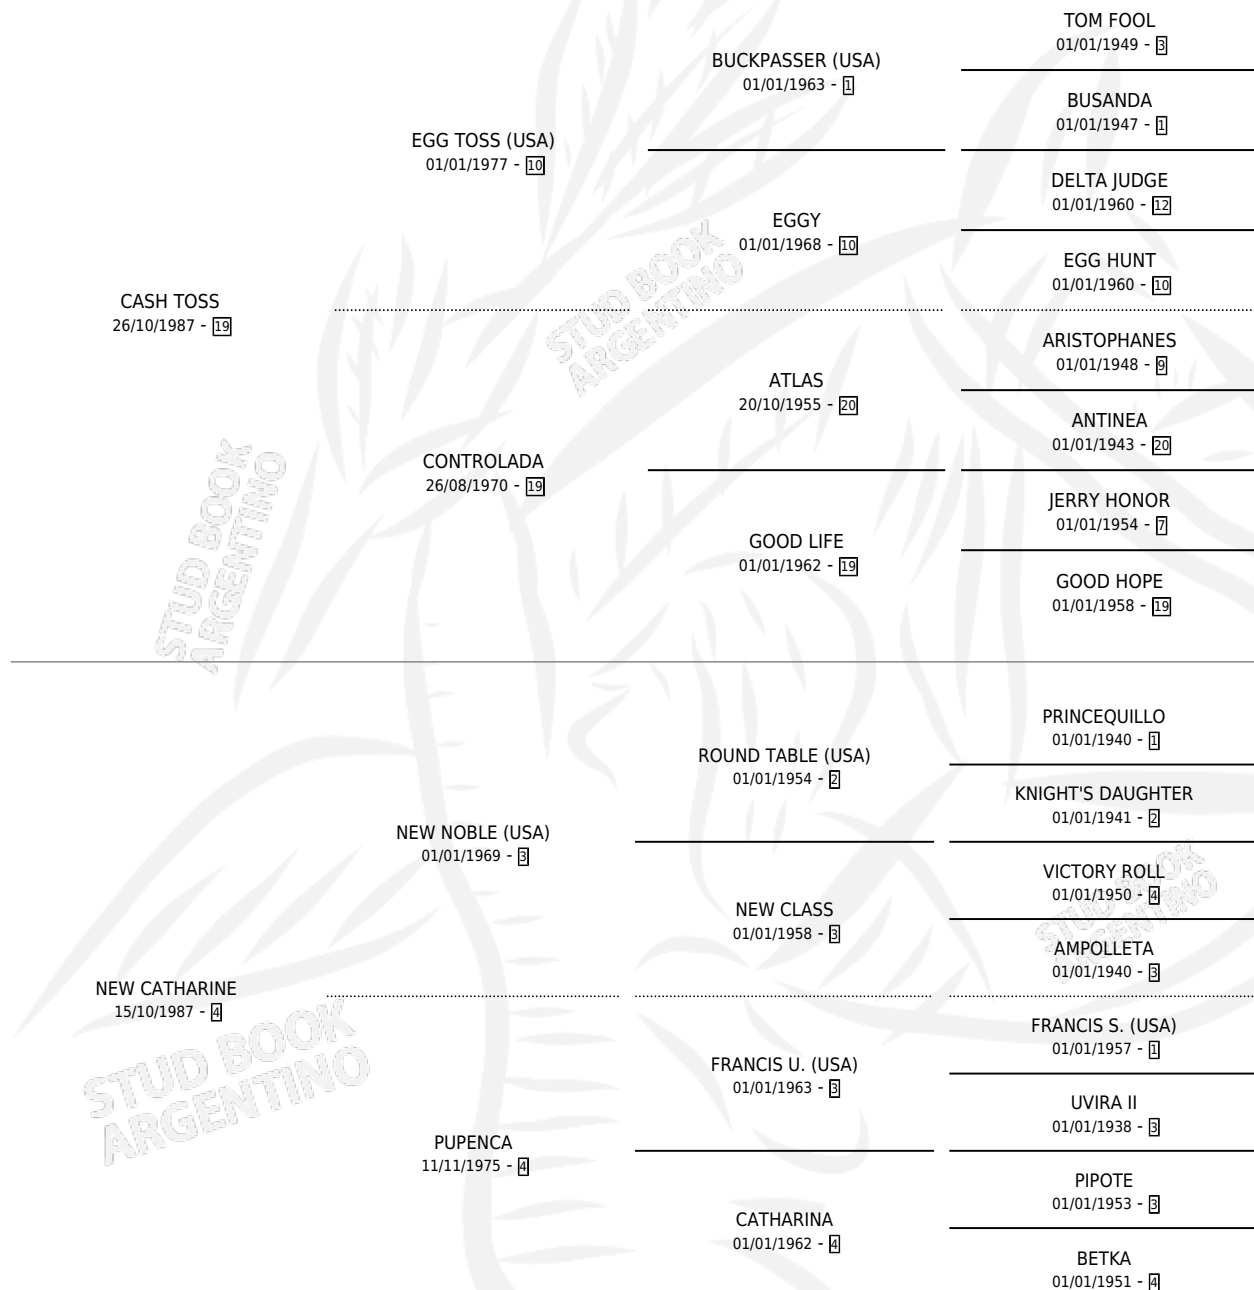

TOSS NOBLE

por CASH TOSS y NEW CATHARINE por NEW NOBLE
(USA)

Argentina · Macho · Zaino · SP · 25/11/1998
Familia 4-b · Volumen 36

ESTADO

TIPIFICACIÓN SANGUÍNEA	✓
TIPIFICACIÓN POR ADN	X
PASAPORTE	X
IDENTIFICACIÓN POR MICROCHIP	X
REPRODUCTOR	X

Lugar de nacimiento: Nahuel
Criador: Nahuel

PEDIGREE

TOSS NOBLE

Datos oficiales del Stud Book Argentino

Documento generado el 20/06/2024

studbook.org.ar