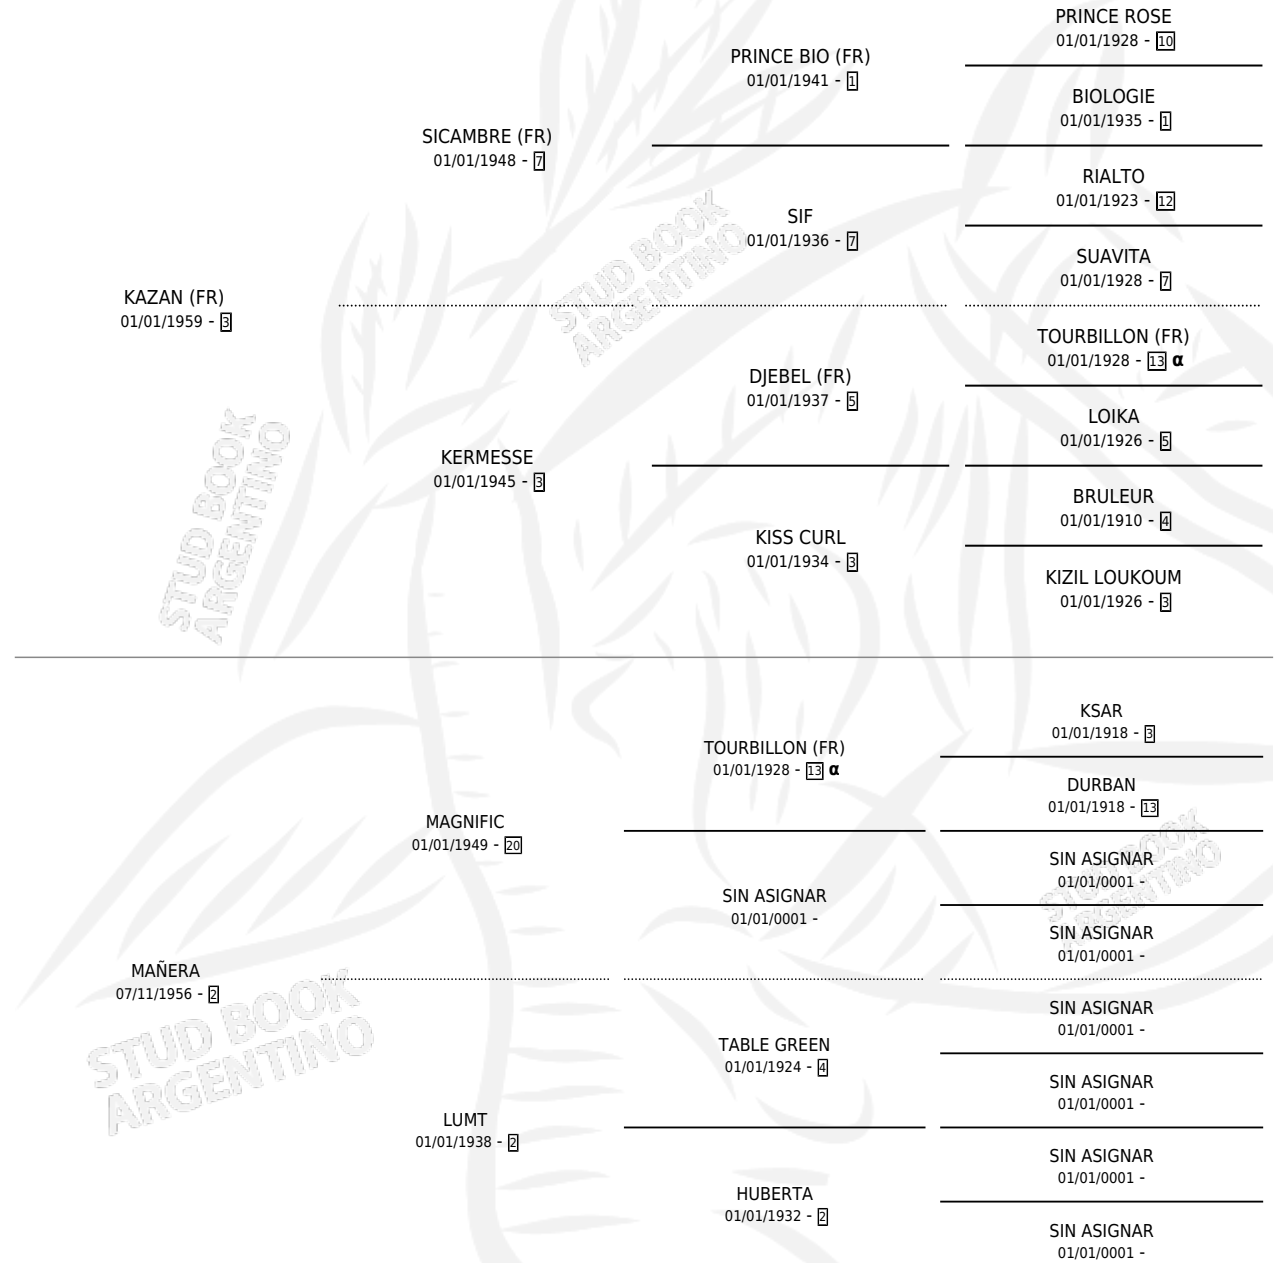

KARSON

por **KAZAN (FR)** y **MAÑERA** por **MAGNIFIC**

Argentina · Macho · Alazan · SP · 09/10/1973
Familia 2-f · Volumen 28

ESTADO

TIPIFICACIÓN SANGUÍNEA	X
TIPIFICACIÓN POR ADN	X
PASAPORTE	X
IDENTIFICACIÓN POR MICROCHIP	X
REPRODUCTOR	X

Lugar de nacimiento: Campo particular

Criador: Sin dato

PEDIGREE

INBREEDING : **α**

CAMPAÑA

Solo carreras oficiales de Argentina

POR EDAD

EDAD	CC	1°	2°	3°	4°	5°	NP	CLC	CLG	CLCG1	CLGG1	IMPORTE	GANANCIA / CC
3 AÑOS	4	1	2	0	1	0	0	1	0	0	0	\$0	\$0
4 AÑOS	2	0	1	1	0	0	0	1	0	0	0	\$0	\$0
5 AÑOS	2	0	1	1	0	0	0	1	0	0	0	\$0	\$0
TOTALES	8	1	4	2	1	0	0	3	0	0	0	\$0	\$0
%		12.5%	50.0%	25.0%	12.5%	0.0%	0.0%	37.5%	0.0%	0.0%	0.0%		