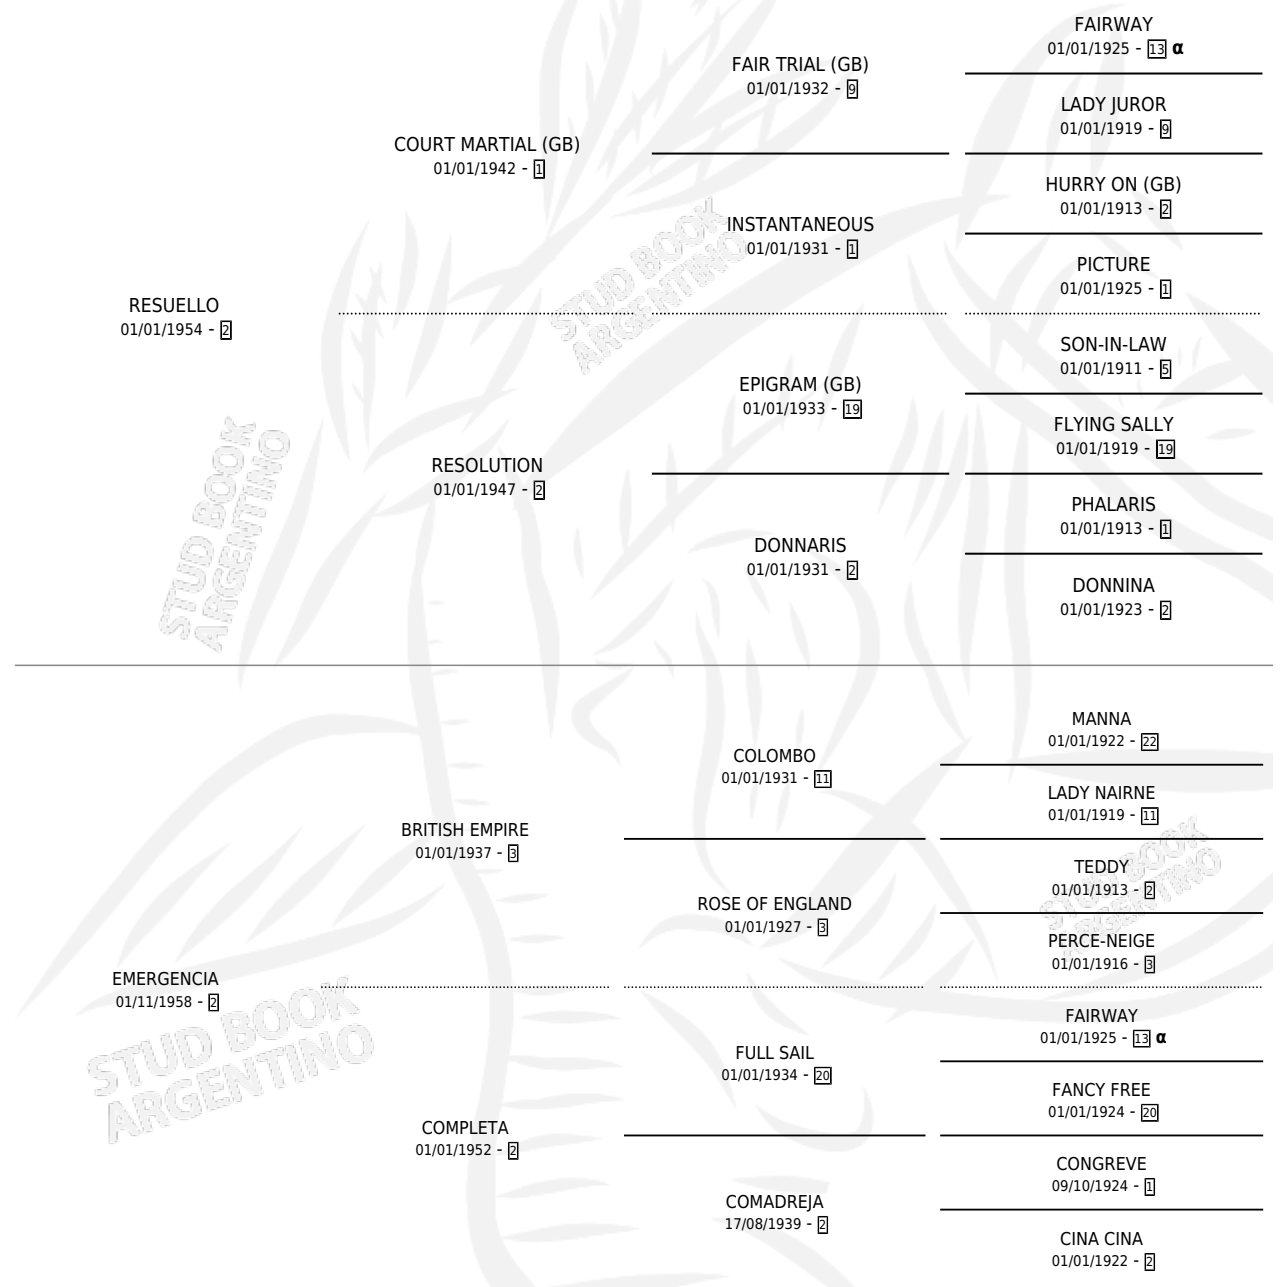

ENEANDRO

PEDIGREE

por RESUELLO y EMERGENCIA por BRITISH EMPIRE

Argentina · Macho · Zaino · SP · 22/09/1973
Familia 2-h · Volumen 28

ESTADO

TIPIFICACIÓN SANGUÍNEA	X
TIPIFICACIÓN POR ADN	X
PASAPORTE	X
IDENTIFICACIÓN POR MICROCHIP	X
REPRODUCTOR	X

Lugar de nacimiento: Campo particular

Criador: Sin dato

INBREEDING : α

CAMPAÑA

Solo carreras oficiales de Argentina

POR EDAD

EDAD	CC	1°	2°	3°	4°	5°	NP	CLC	CLG	CLCG1	CLGG1	IMPORTE	GANANCIA / CC
5 AÑOS	1	1	0	0	0	0	0	0	0	0	0	\$0	\$0
TOTALES	1	1	0	0	0	0	0	0	0	0	0	\$0	\$0
%		100%	0.0%	0.0%	0.0%	0.0%	0.0%	0.0%	0.0%	0.0%	0.0%		