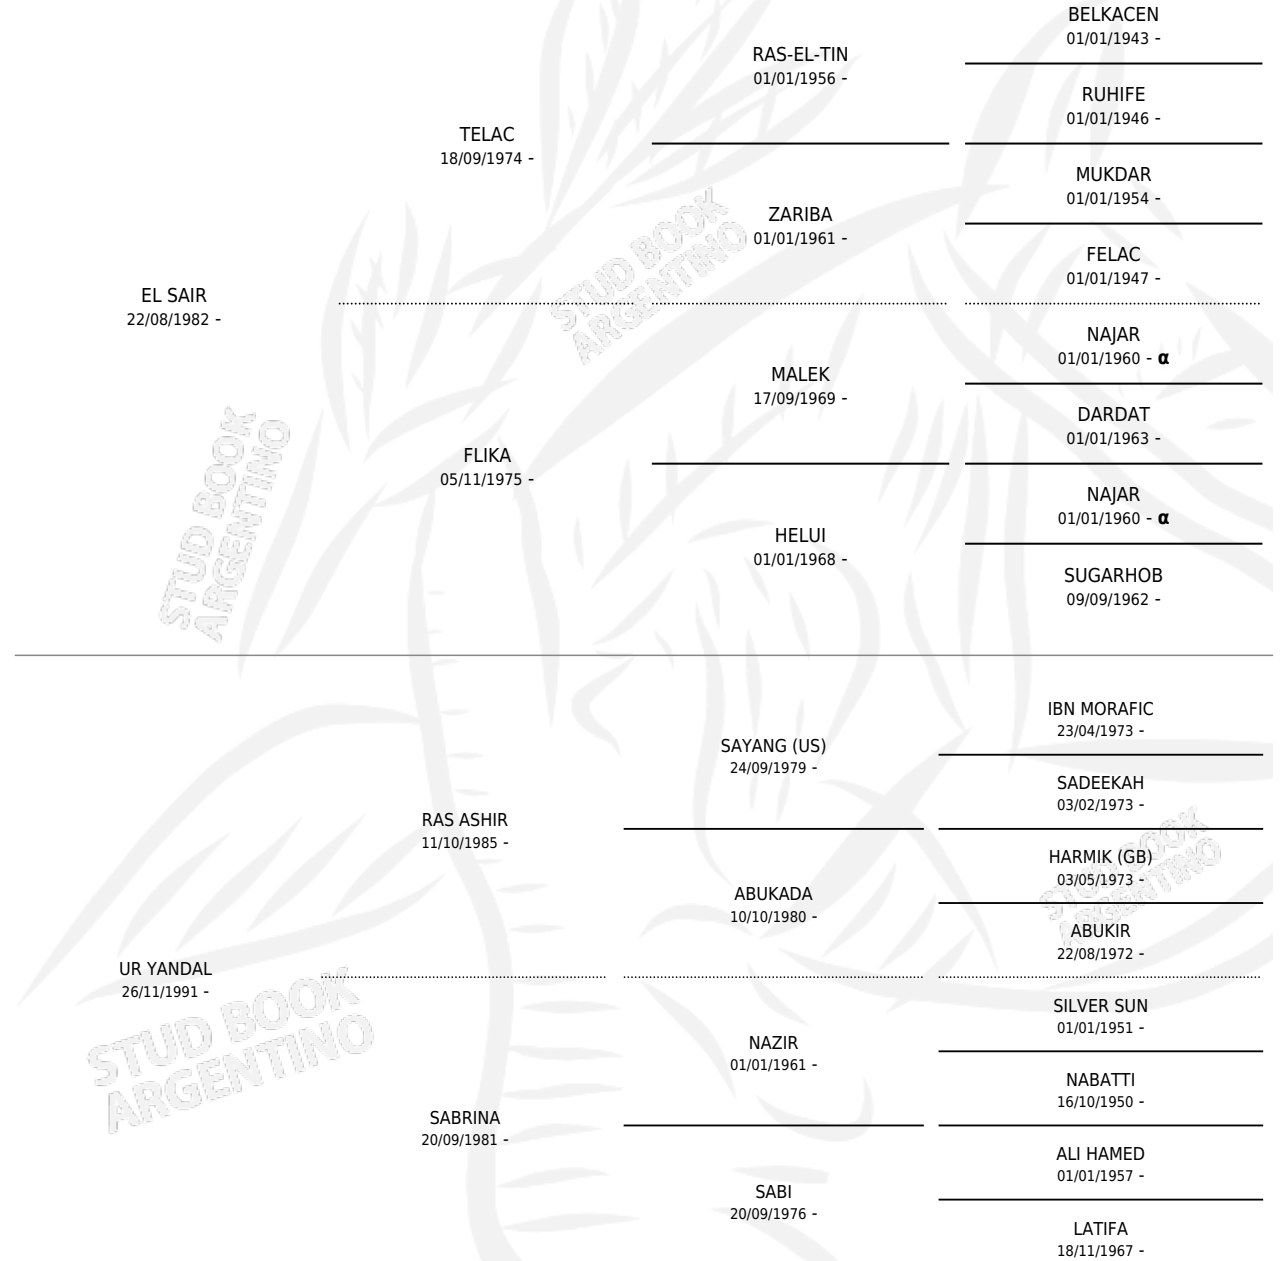

UR IBAAD

por EL SAIR y UR YANDAL por RAS ASHIR

Argentina · Macho · Tordillo · AP · 23/11/1998
Familia · Volumen 36

ESTADO

TIPIFICACIÓN SANGUÍNEA	X
TIPIFICACIÓN POR ADN	X
PASAPORTE	X
IDENTIFICACIÓN POR MICROCHIP	X
REPRODUCTOR	X

Lugar de nacimiento: Cabra Corral

Criador: Cabra Corral

PEDIGREE

INBREEDING : α

UR IBAAD

Datos oficiales del Stud Book Argentino

Documento generado el 03/05/2026

studbook.org.ar