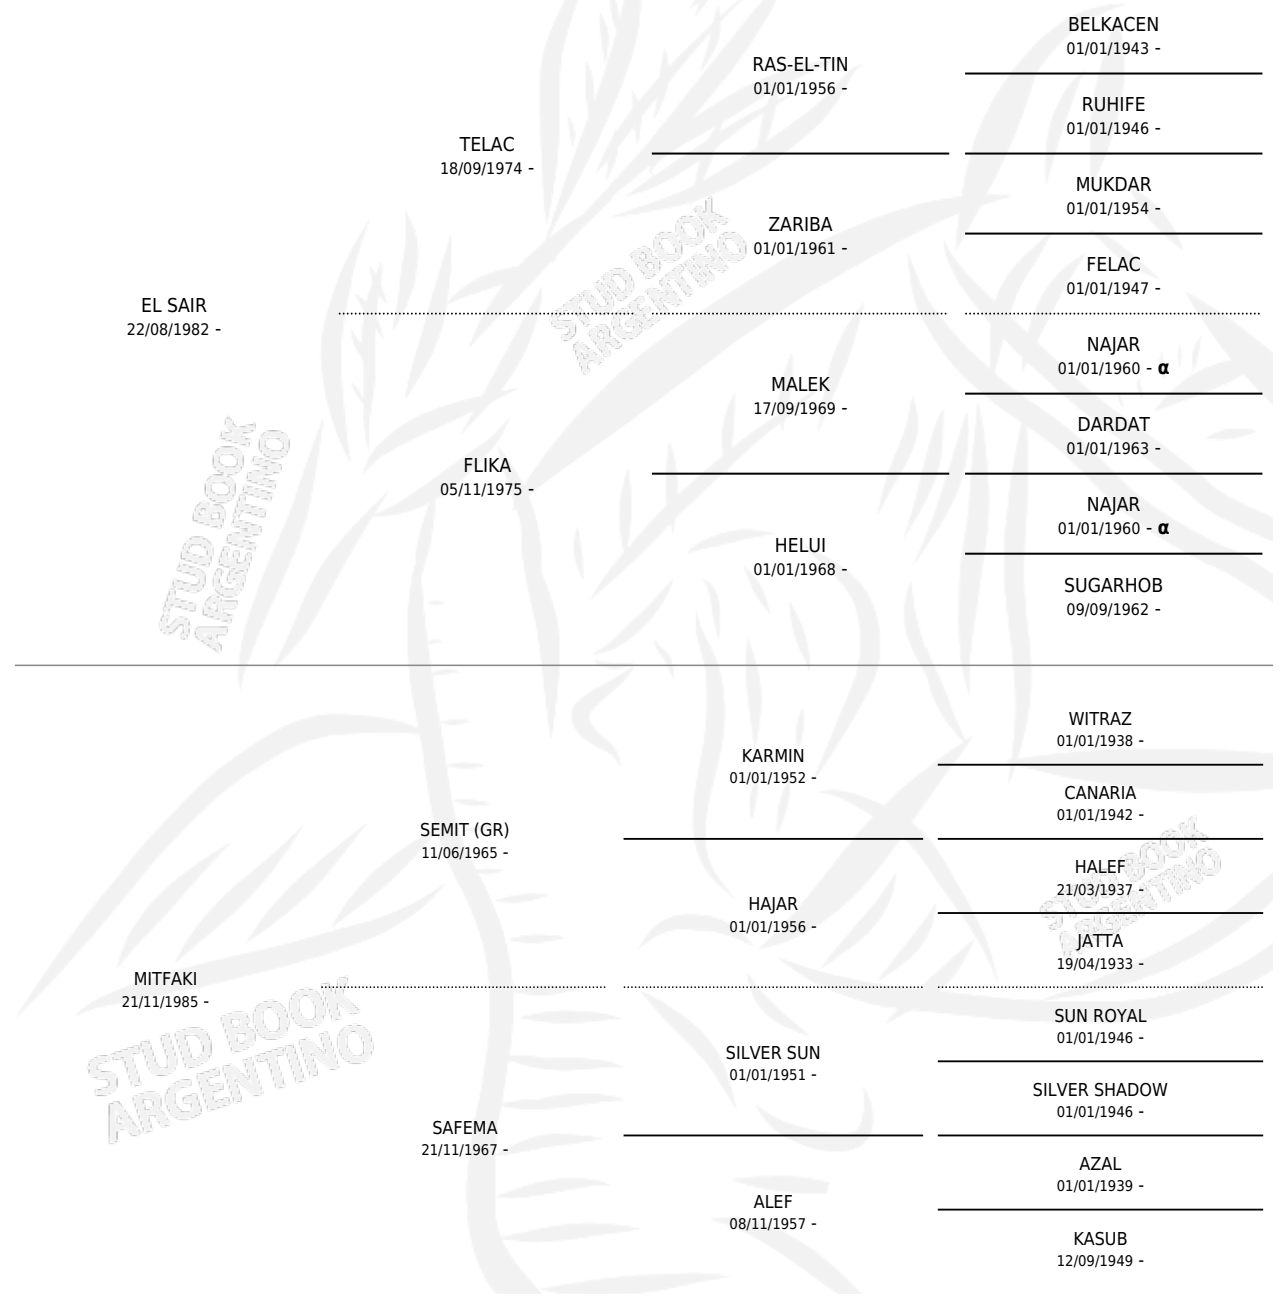

UR BANAT

PEDIGREE

por EL SAIR y MITFAKI por SEMIT (GR)

INBREEDING : α

Argentina · Macho · Zaino Doradillo · AP · 06/11/1998
Familia · Volumen 36

ESTADO

| | |
|------------------------------|---|
| TIPIFICACIÓN SANGUÍNEA | ✓ |
| TIPIFICACIÓN POR ADN | X |
| PASAPORTE | X |
| IDENTIFICACIÓN POR MICROCHIP | X |
| REPRODUCTOR | X |

Lugar de nacimiento: Cabra Corral

Criador: Cabra Corral

UR BANAT

Datos oficiales del Stud Book Argentino

Documento generado el 07/05/2026

studbook.org.ar