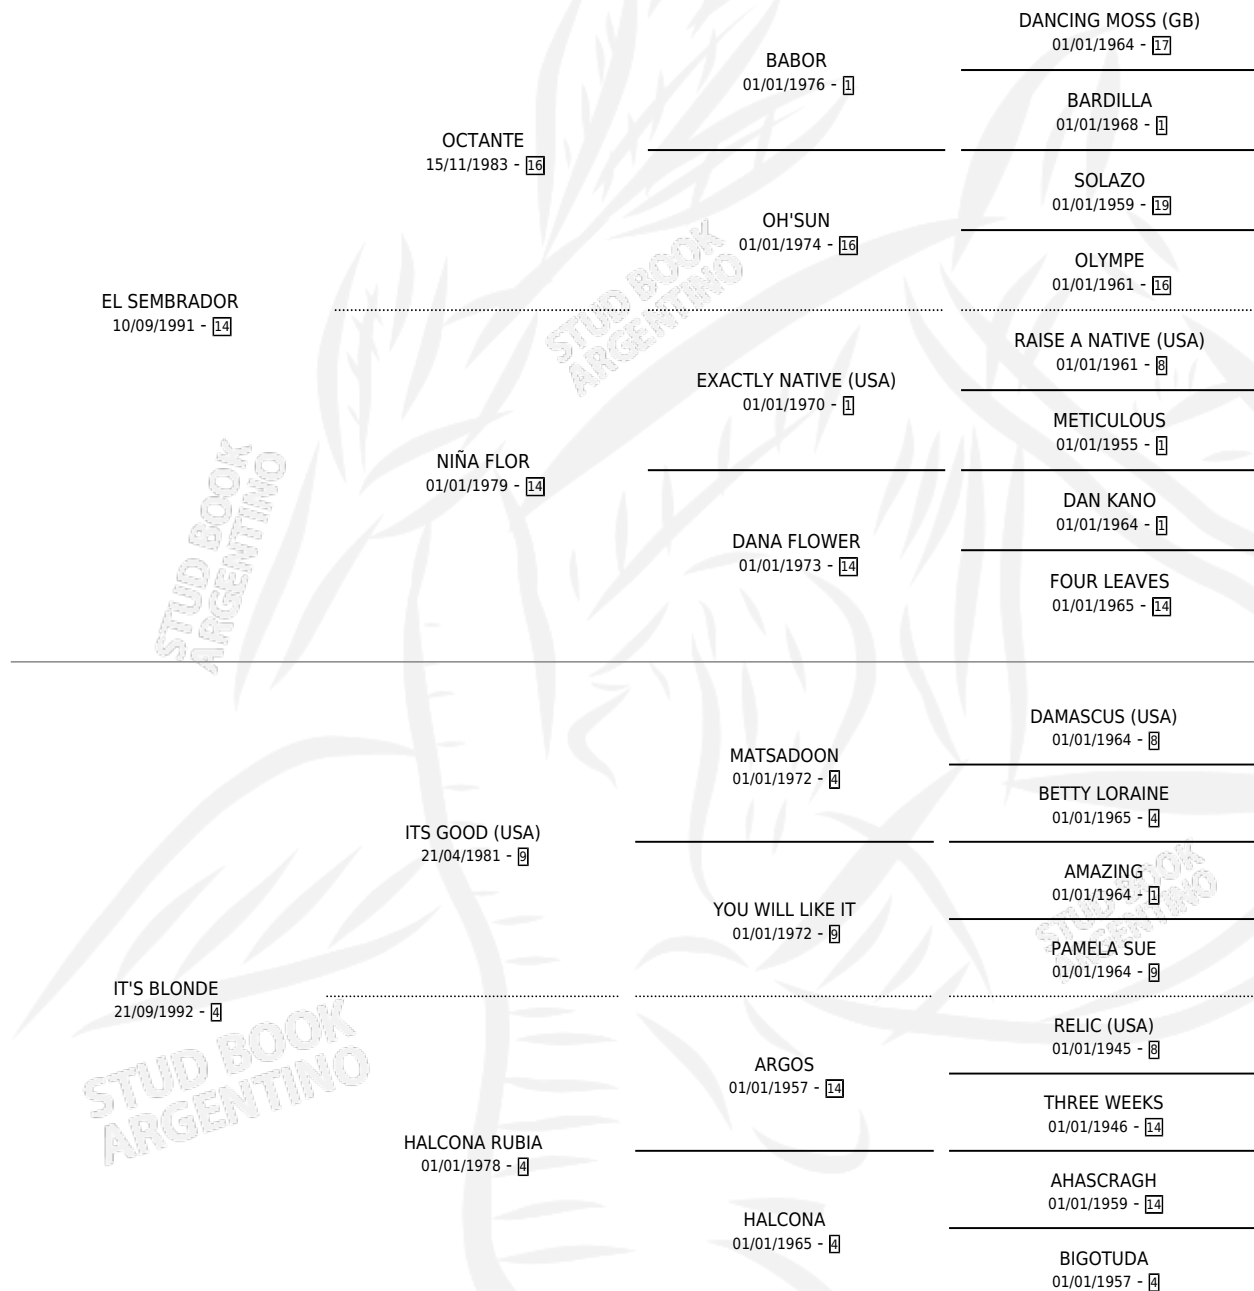

THE BLONDEST

por EL SEMBRADOR y IT'S BLONDE por ITS GOOD (USA)

Argentina · Hembra · Alazan · SP · 02/09/1998
Familia 4-j · Volumen 36

ESTADO

TIPIFICACIÓN SANGUÍNEA	✓
TIPIFICACIÓN POR ADN	X
PASAPORTE	X
IDENTIFICACIÓN POR MICROCHIP	X
REPRODUCTOR	X

Lugar de nacimiento: Campo particular
Criador: Menendez Eduardo Florencio

PEDIGREE

CAMPAÑA

Solo carreras oficiales de Argentina

POR EDAD

EDAD	CC	1°	2°	3°	4°	5°	NP	CLC	CLG	CLCG1	CLGG1	IMPORTE	GANANCIA / CC
3 AÑOS	2	0	0	0	0	0	2	0	0	0	0	\$0	\$0
TOTALES	2	0	0	0	0	0	2	0	0	0	0	\$0	\$0
%		0.0%	0.0%	0.0%	0.0%	0.0%	100%	0.0%	0.0%	0.0%	0.0%		