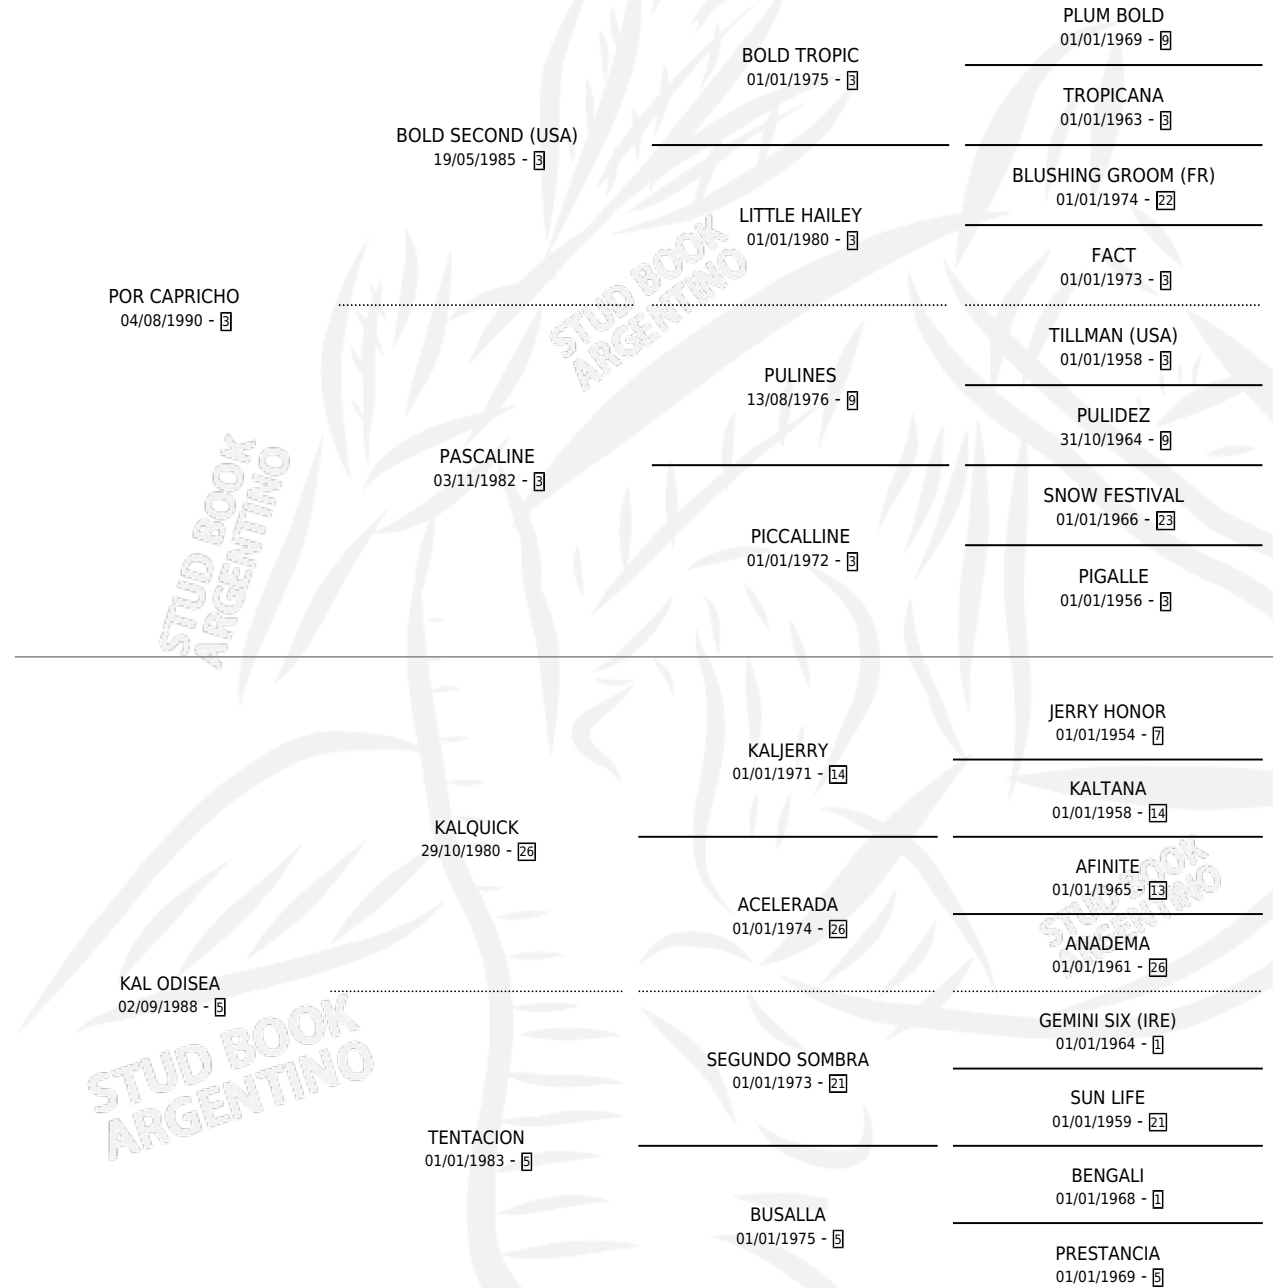

GRAN CAPRICIOSA

por POR CAPRICO y KAL ODISEA por KALQUICK

Argentina · Hembra · Alazan Tostado · SP · 15/12/1998
Familia 5-h · Volumen 36

ESTADO

TIPIFICACIÓN SANGUÍNEA	✓
TIPIFICACIÓN POR ADN	✓
PASAPORTE	X
IDENTIFICACIÓN POR MICROCHIP	X
REPRODUCTOR	✓

Lugar de nacimiento: Los Tres Potrillos

Criador: Sin dato

~

HIJOS

	MACHOS	HEMBRAS
4 NACIERON	3	1
SIN ACTUACIONES		

PEDIGREE