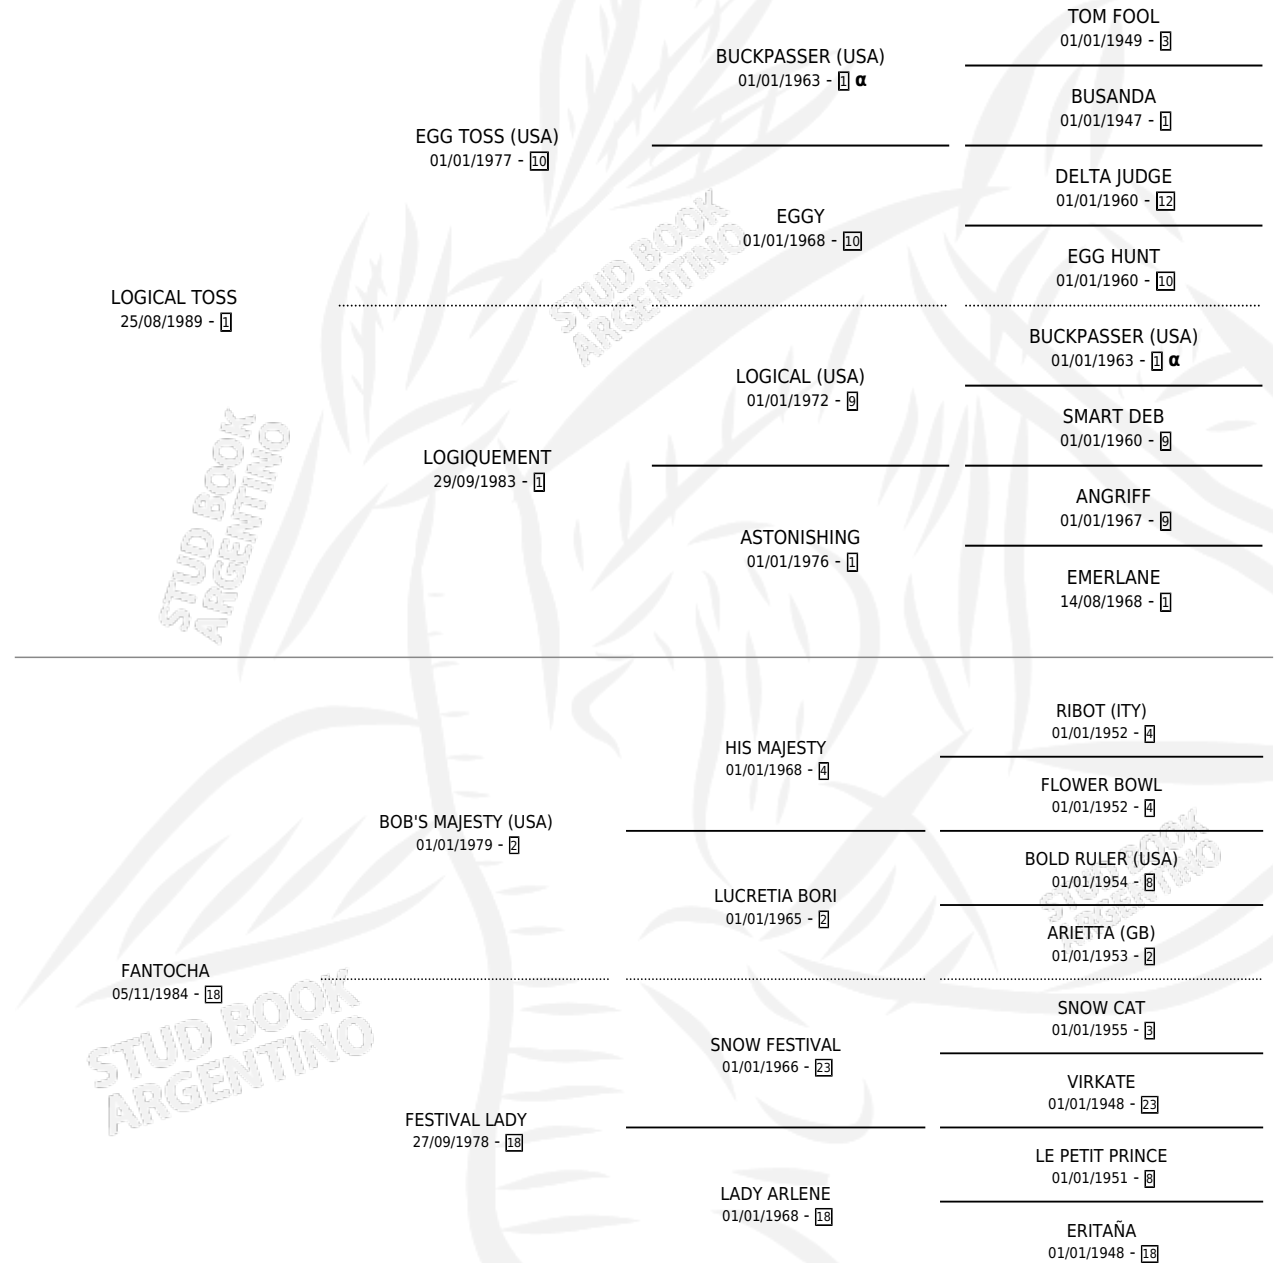

# FAN TAN TOSS

por LOGICAL TOSS y FANTOCHA por BOB'S MAJESTY (USA)

Argentina · Macho · Zaino · SP · 26/11/1998  
Familia 18-a · Volumen 36

## ESTADO

TIPIFICACIÓN SANGUÍNEA	X
TIPIFICACIÓN POR ADN	X
PASAPORTE	X
IDENTIFICACIÓN POR MICROCHIP	X
REPRODUCTOR	X

**Lugar de nacimiento:** Harvey  
**Criador:** James Lorena

## PEDIGREE

INBREEDING : α