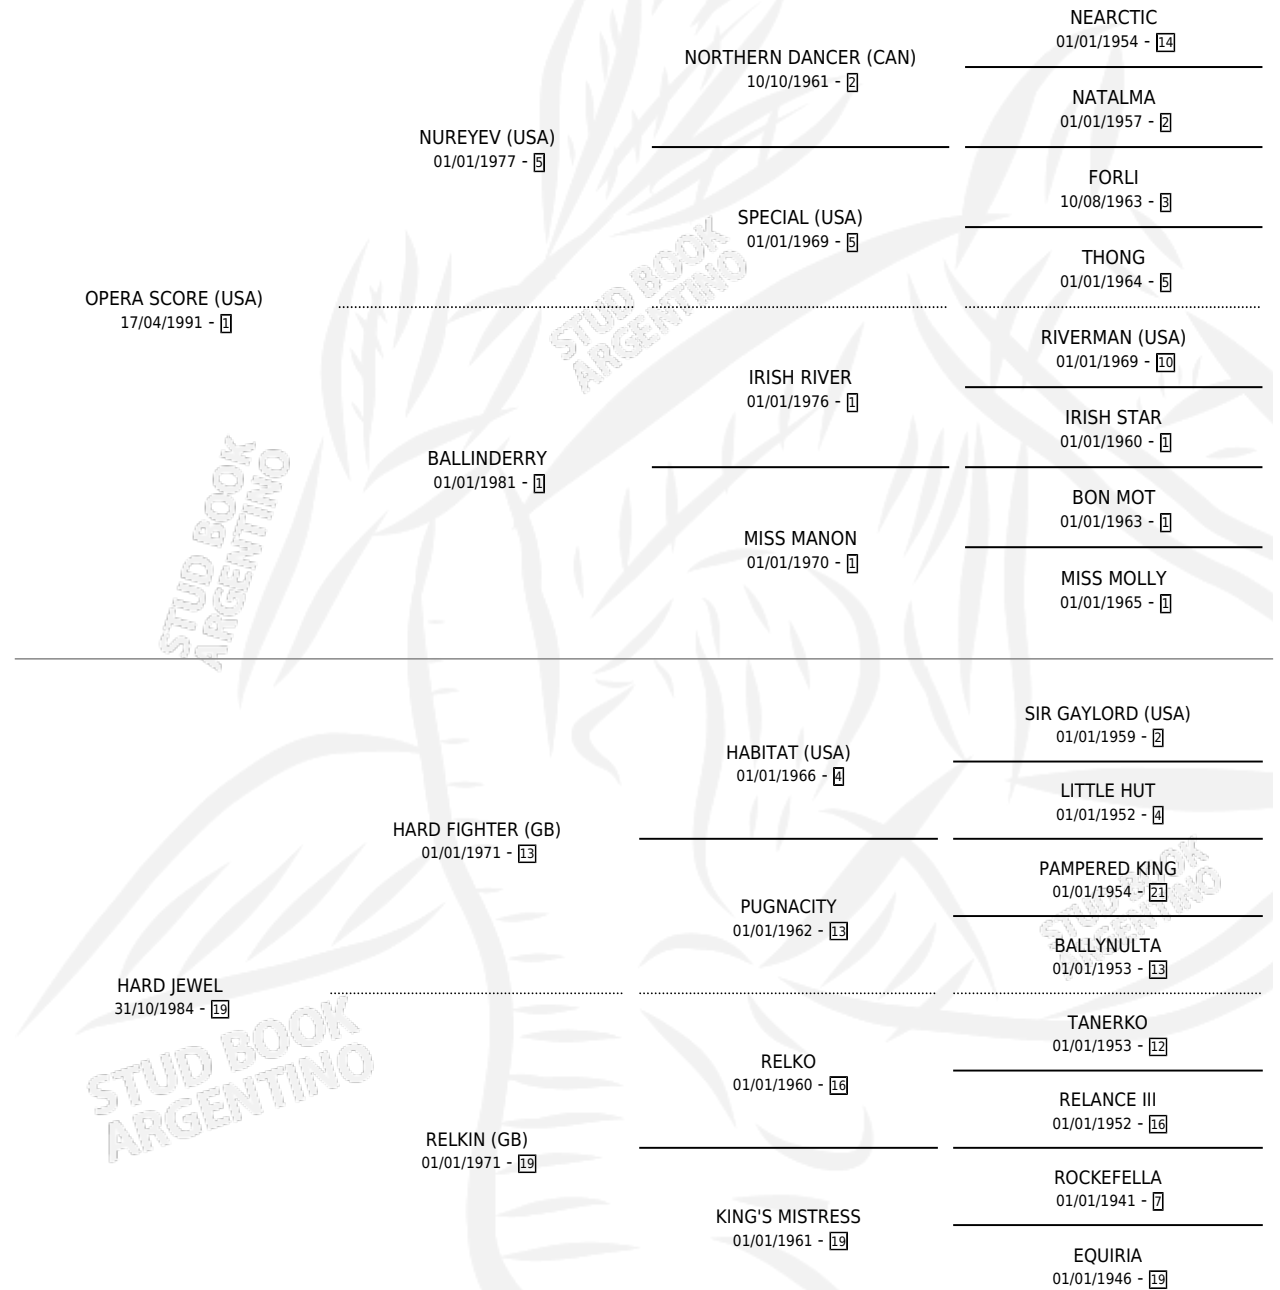

SCORE HARD

por OPERA SCORE (USA) y HARD JEWEL por HARD FIGHTER (GB)

Argentina · Macho · Zaino · SP · 10/11/1998
Familia 19 · Volumen 36

ESTADO

TIPIFICACIÓN SANGUÍNEA	X
TIPIFICACIÓN POR ADN	X
PASAPORTE	X
IDENTIFICACIÓN POR MICROCHIP	X
REPRODUCTOR	X

Lugar de nacimiento: Los Prados

Criador: Los Prados

PEDIGREE

SCORE HARD

Datos oficiales del Stud Book Argentino

Documento generado el 06/05/2026

studbook.org.ar