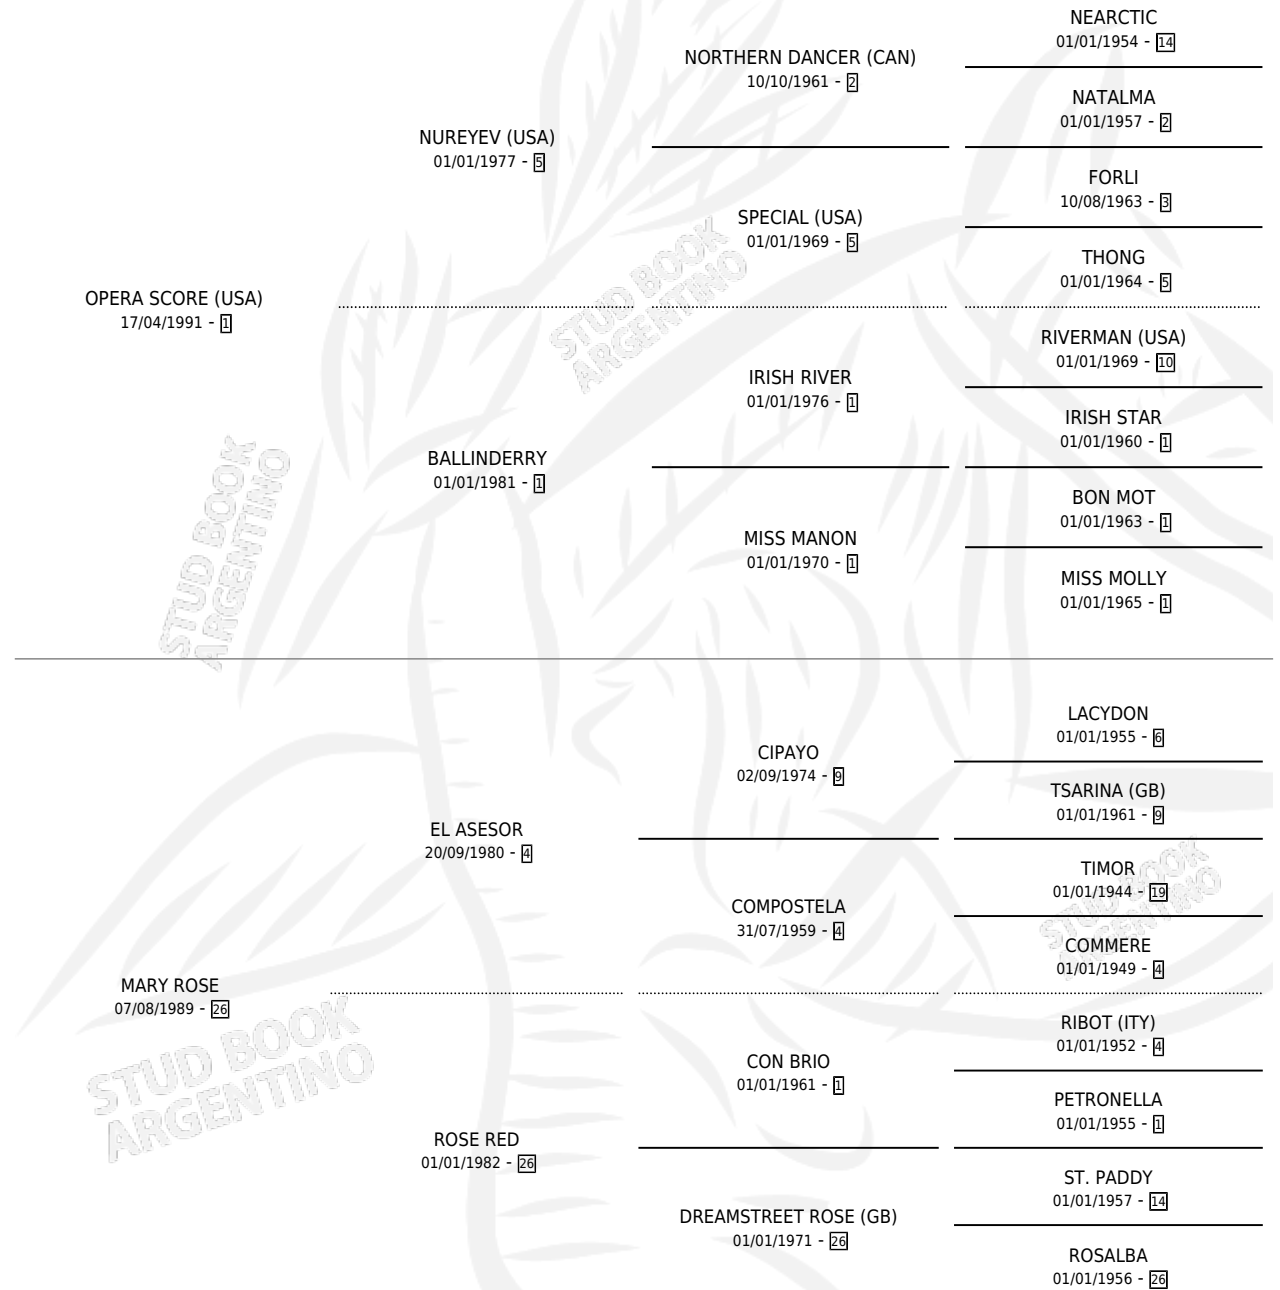

SCORE OVER

por OPERA SCORE (USA) y MARY ROSE por EL ASESOR

Argentina · Macho · Alazan · SP · 06/11/1998
Familia 26 · Volumen 36

ESTADO

TIPIFICACIÓN SANGUÍNEA	✓
TIPIFICACIÓN POR ADN	X
PASAPORTE	X
IDENTIFICACIÓN POR MICROCHIP	X
REPRODUCTOR	X

Lugar de nacimiento: Los Prados

Criador: Los Prados

PEDIGREE

SCORE OVER

Datos oficiales del Stud Book Argentino

Documento generado el 04/05/2026

studbook.org.ar