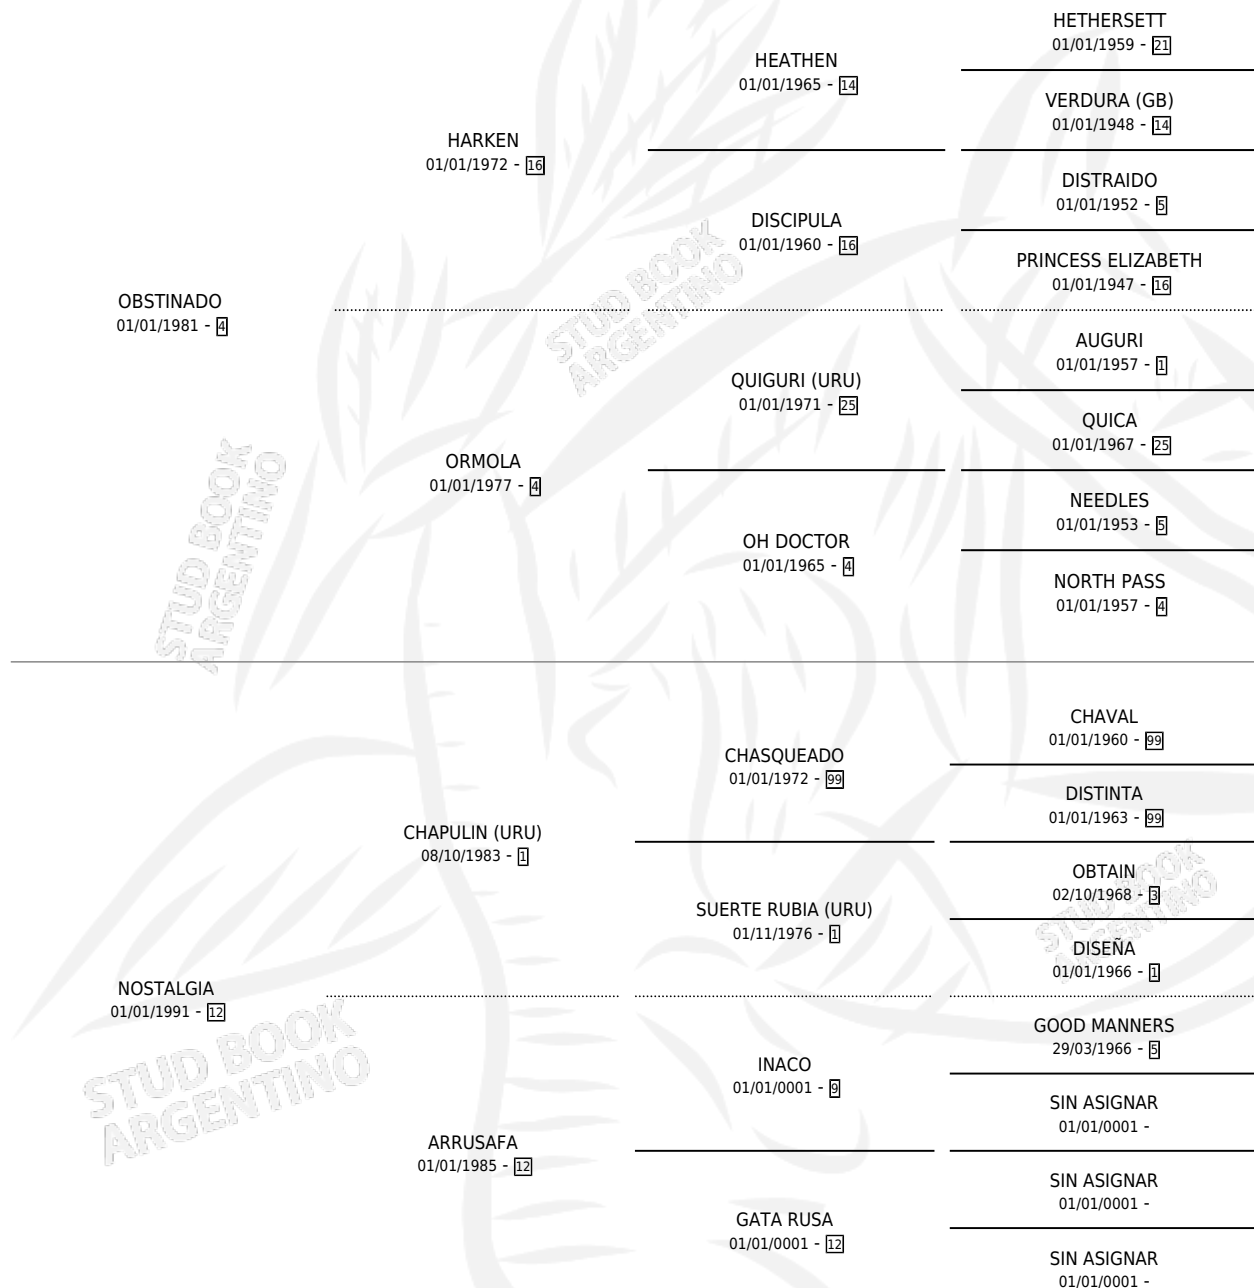

VIEJA VIOLA (URU)

por OBSTINADO y NOSTALGIA por CHAPULIN (URU)

Uruguay · Hembra · Zaino Doradillo · SP · 15/11/1995
Familia 12 · Volumen web

ESTADO

TIPIFICACIÓN SANGUÍNEA	X
TIPIFICACIÓN POR ADN	X
PASAPORTE	X
IDENTIFICACIÓN POR MICROCHIP	X
REPRODUCTOR	✓

Lugar de nacimiento: Uruguay

Criador: Extranjero

PEDIGREE

EXPORTACIÓN / IMPORTACIÓN

FECHA	MOVIMIENTO	PAÍS
22/12/2000	EXPORTADO	URUGUAY
15/12/1998	IMPORTADO	URUGUAY

~

CAMPAÑA

Solo carreras oficiales de Argentina